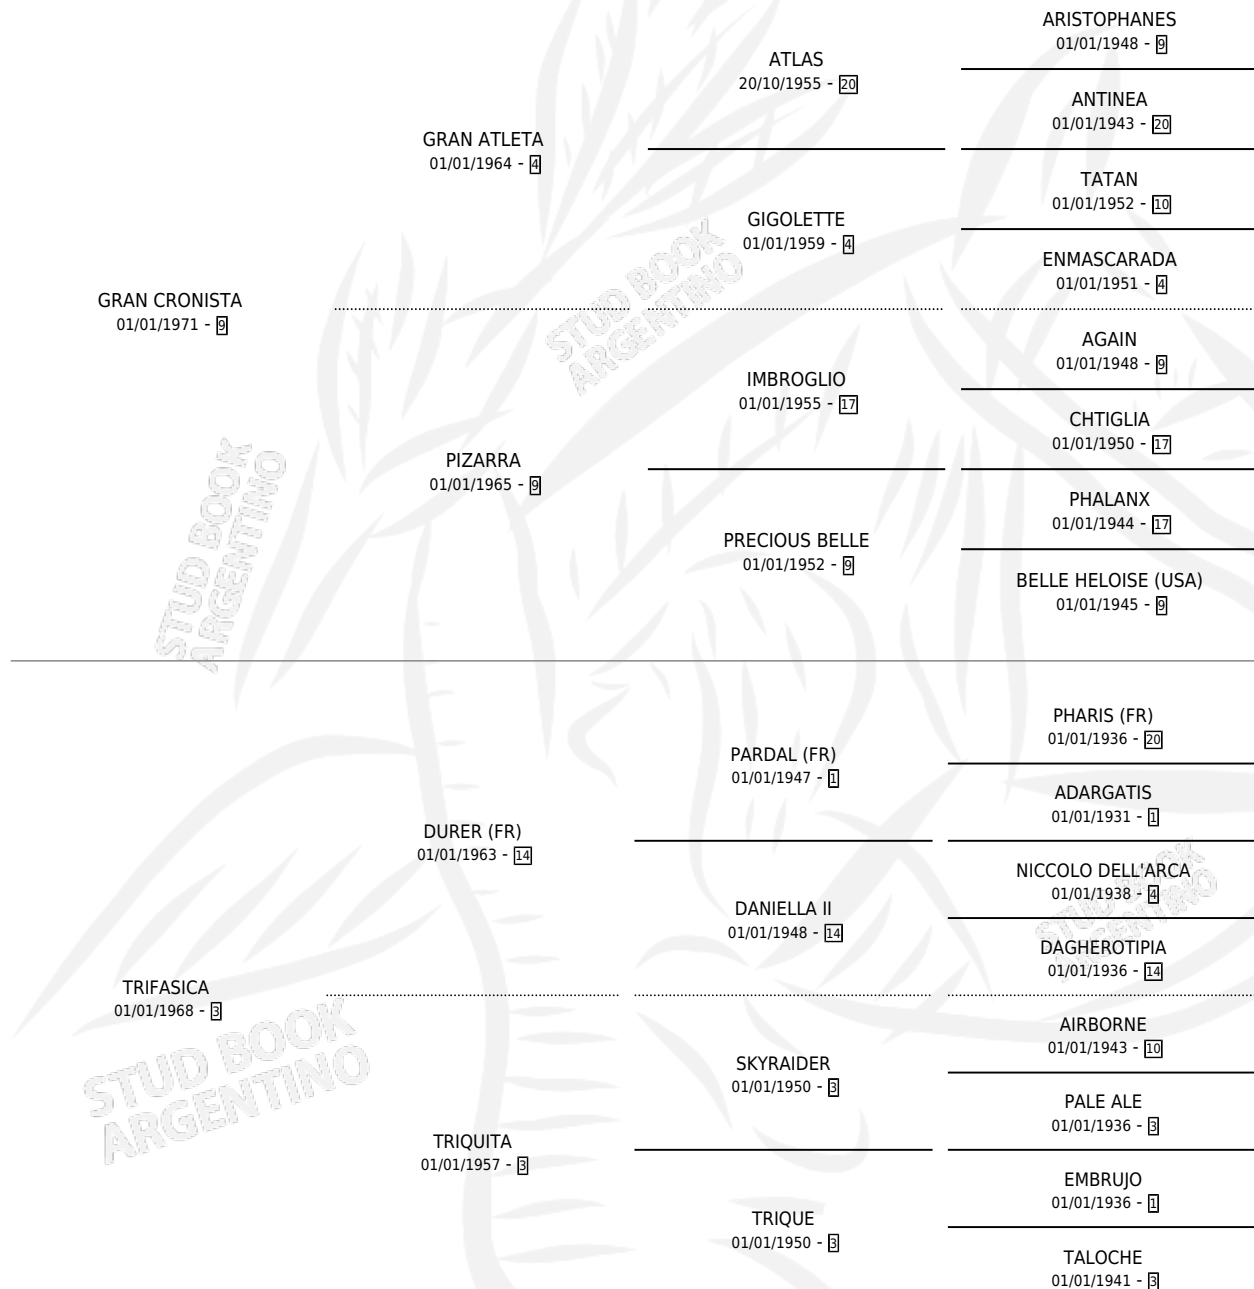

GRAN CORRIENTE

por GRAN CRONISTA y TRIFASICA por DURER (FR)

Argentina · Hembra · Zaino Doradillo · SP · 11/11/1983
Familia 3-n · Volumen 31

ESTADO

TIPIFICACIÓN SANGUÍNEA	✓
TIPIFICACIÓN POR ADN	X
PASAPORTE	X
IDENTIFICACIÓN POR MICROCHIP	X
REPRODUCTOR	✓

Lugar de nacimiento: Campo particular

Criador: Sin dato

~

HIJOS

	MACHOS	HEMBRAS
4 NACIERON	3	1
SIN ACTUACIONES		

PEDIGREE

CAMPAÑA

Solo carreras oficiales de Argentina