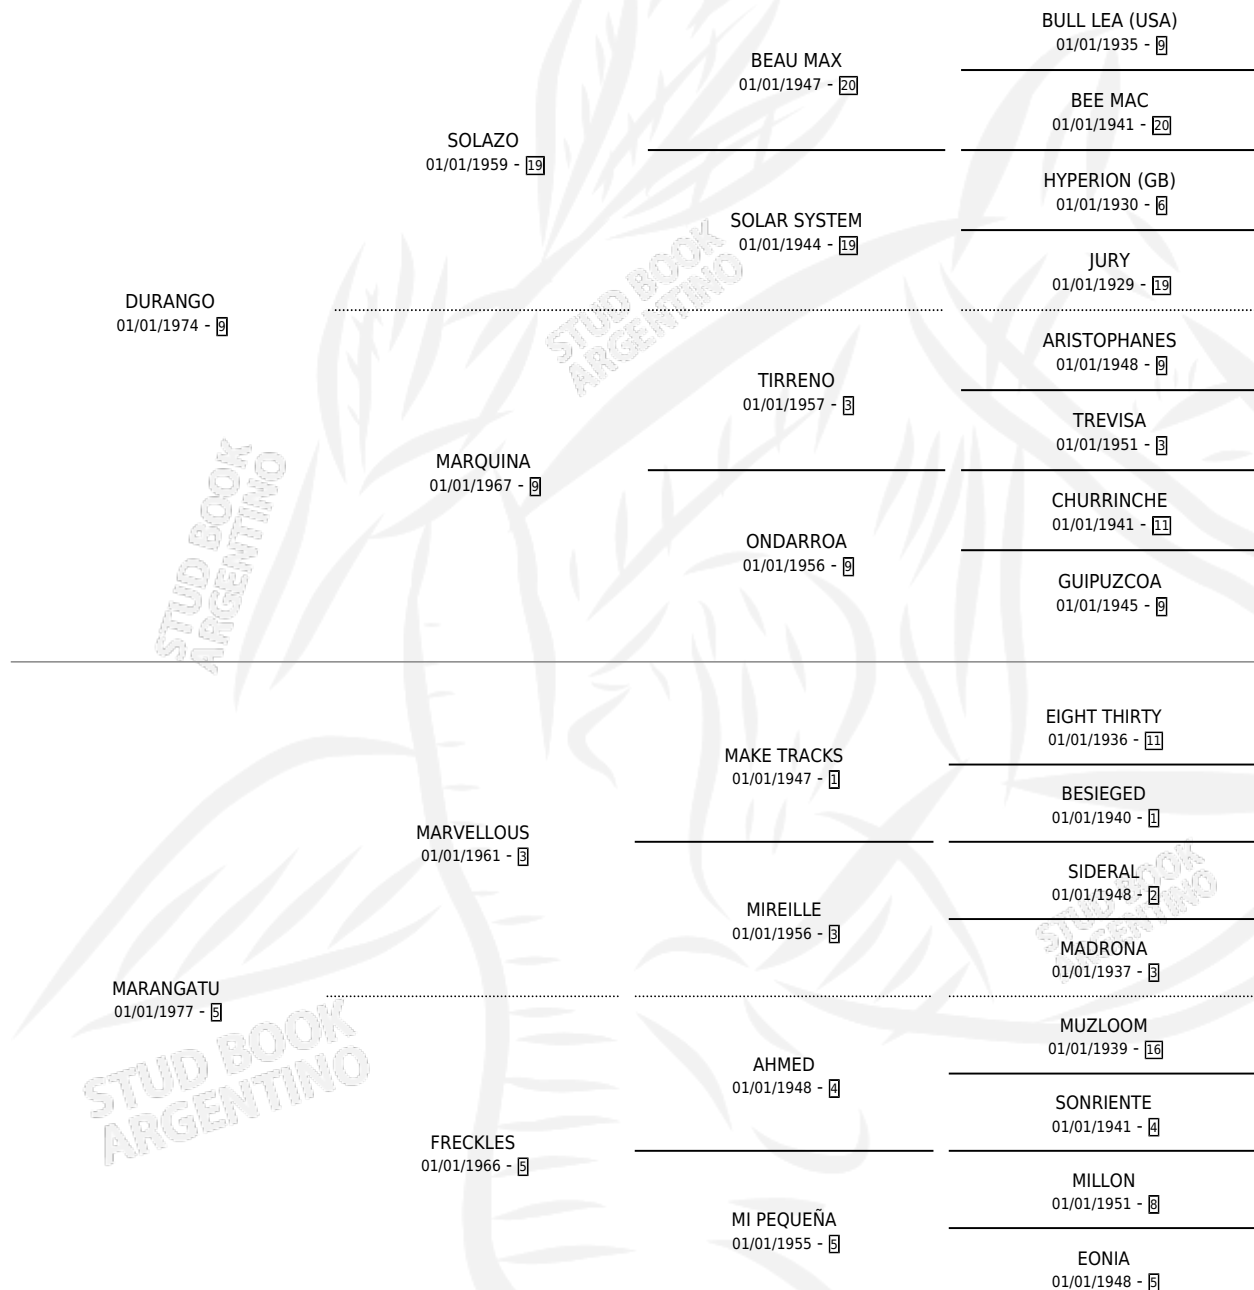

MARANTU

por DURANGO y MARANGATU por MARVELLOUS

Argentina · Hembra · Alazan · SP · 19/10/1983
Familia 5-d · Volumen 31

ESTADO

TIPIFICACIÓN SANGUÍNEA	X
TIPIFICACIÓN POR ADN	X
PASAPORTE	X
IDENTIFICACIÓN POR MICROCHIP	X
REPRODUCTOR	✓

Lugar de nacimiento: Campo particular

Criador: Sin dato

~

HIJOS

	MACHOS	HEMBRAS
1 NACIERON	1	0
1 CORRIERON	1	0

SIN ACTUACIONES

PEDIGREE

CAMPAÑA

Solo carreras oficiales de Argentina

POR EDAD

EDAD	CC	1°	2°	3°	4°	5°	NP	CLC	CLG	CLCG1	CLGG1	IMPORTE	GANANCIA / CC
4 AÑOS	1	1	0	0	0	0	0	0	0	0	0	\$0	\$0
5 AÑOS	1	0	0	0	0	0	1	0	0	0	0	\$0	\$0
TOTALES	2	1	0	0	0	0	1	0	0	0	0	\$0	\$0
%		50.0%	0.0%	0.0%	0.0%	0.0%	50.0%	0.0%	0.0%	0.0%	0.0%		