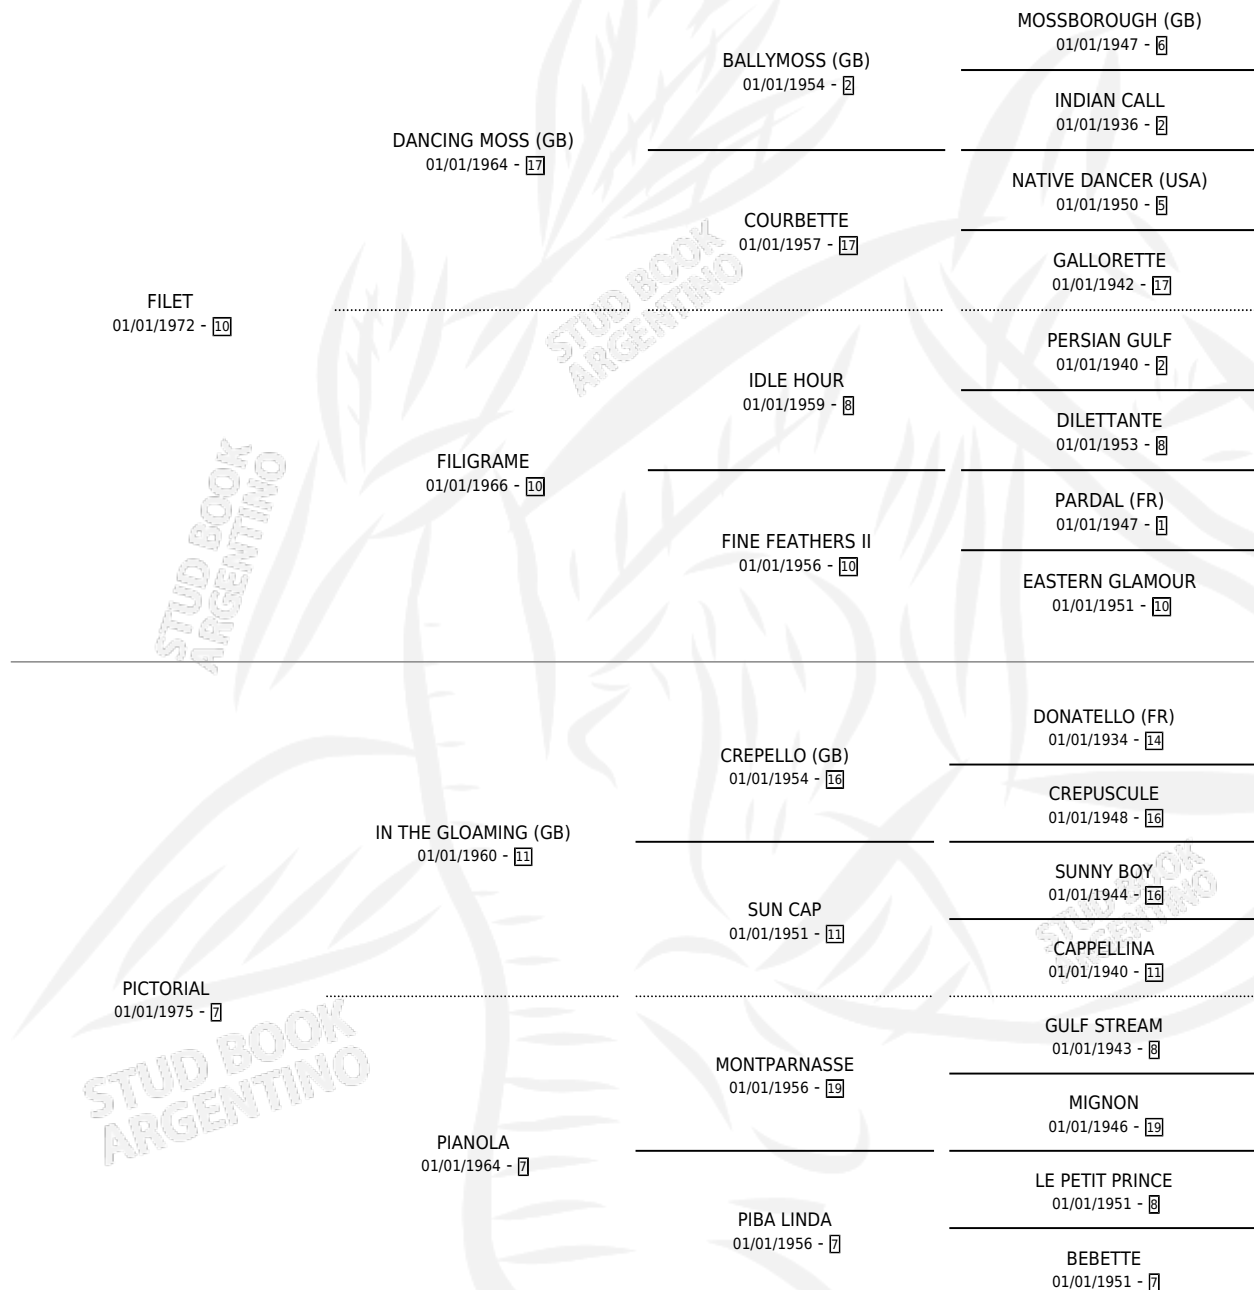

PICNALINA

por FILET y PICTORIAL por IN THE GLOAMING (GB)

Argentina · Hembra · Alazan · SP · 03/10/1983
Familia 7 · Volumen 31

ESTADO

TIPIFICACIÓN SANGUÍNEA	✓
TIPIFICACIÓN POR ADN	X
PASAPORTE	X
IDENTIFICACIÓN POR MICROCHIP	X
REPRODUCTOR	✓

Lugar de nacimiento: Campo particular

Criador: Sin dato

~

HIJOS

	MACHOS	HEMBRAS
5 NACIERON	3	2
2 CORRIERON	1	1
2 GANARON	1	1
1 GANADORES CL	0 GANADORES GR	0 GANADORES G1

PEDIGREE

CAMPAÑA

Solo carreras oficiales de Argentina