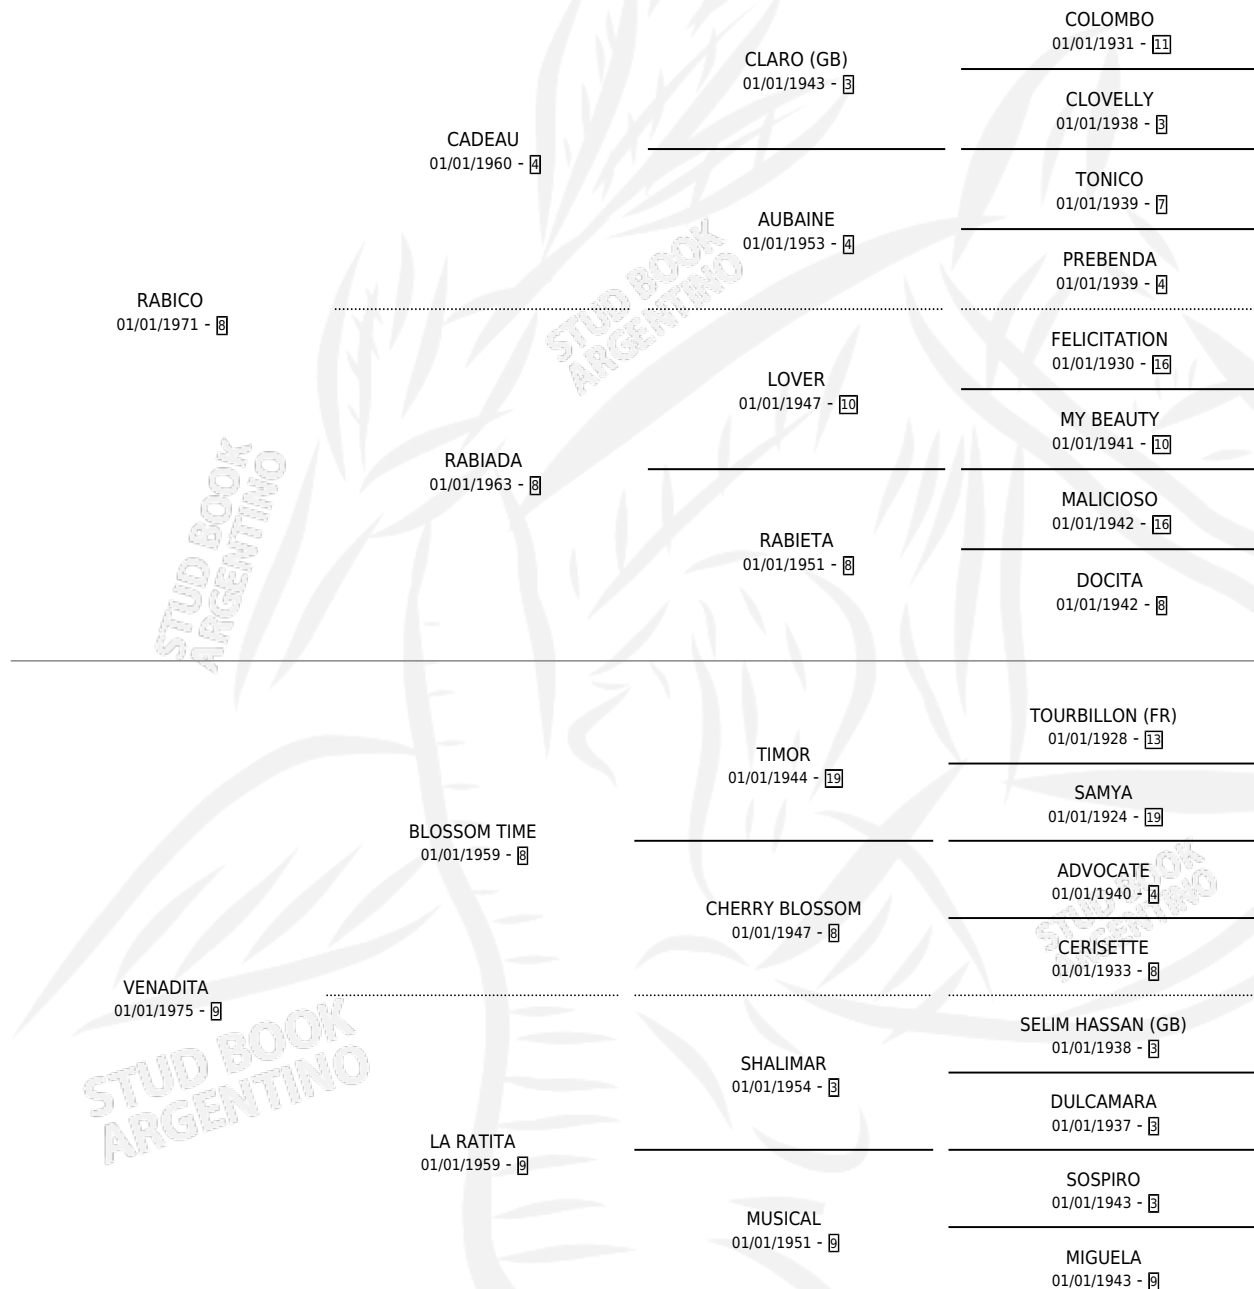

ESTAQUEADA

por **RABICO** y **VENADITA** por **BLOSSOM TIME**

Argentina · Hembra · Alazan · SP · 17/11/1983
Familia 9-h · Volumen 31

ESTADO

TIPIFICACIÓN SANGUÍNEA	✓
TIPIFICACIÓN POR ADN	X
PASAPORTE	X
IDENTIFICACIÓN POR MICROCHIP	X
REPRODUCTOR	✓

Lugar de nacimiento: Campo particular

Criador: Sin dato

~

HIJOS

	MACHOS	HEMBRAS
3 NACIERON	1	2
SIN ACTUACIONES		

PEDIGREE

S

mientos 3 / Efectividad 33.33%

PADRILLO	PRODUCTO	CRIADOR	1ER SERVICIO	ÚLTIMO SERVICIO
ESPIADO	Ø		25/10/1997	26/10/1997
ESTAQUEADA	Ø		16/10/1996	19/10/1996
LORENZANO	LA ESTAQUEADA (H Z, 08/10/1996)	SIN DATO	16/10/1995	18/10/1995
LORENZANO	Ø		25/10/1994	30/10/1994
GRAN SERGIO	Ø		26/09/1993	30/12/1993
GRAN SERGIO	Ø		23/10/1992	31/12/1992
LORENZANO	ESTAQUEADITA (H A, 15/10/1992)	SIN DATO	20/10/1991	23/10/1991
LUQUE	Ø		18/11/1990	14/12/1990
GOOD COLD (USA)	ESTAQUEADO (M Z, 09/11/1990)	SIN DATO	08/09/1989	21/11/1989