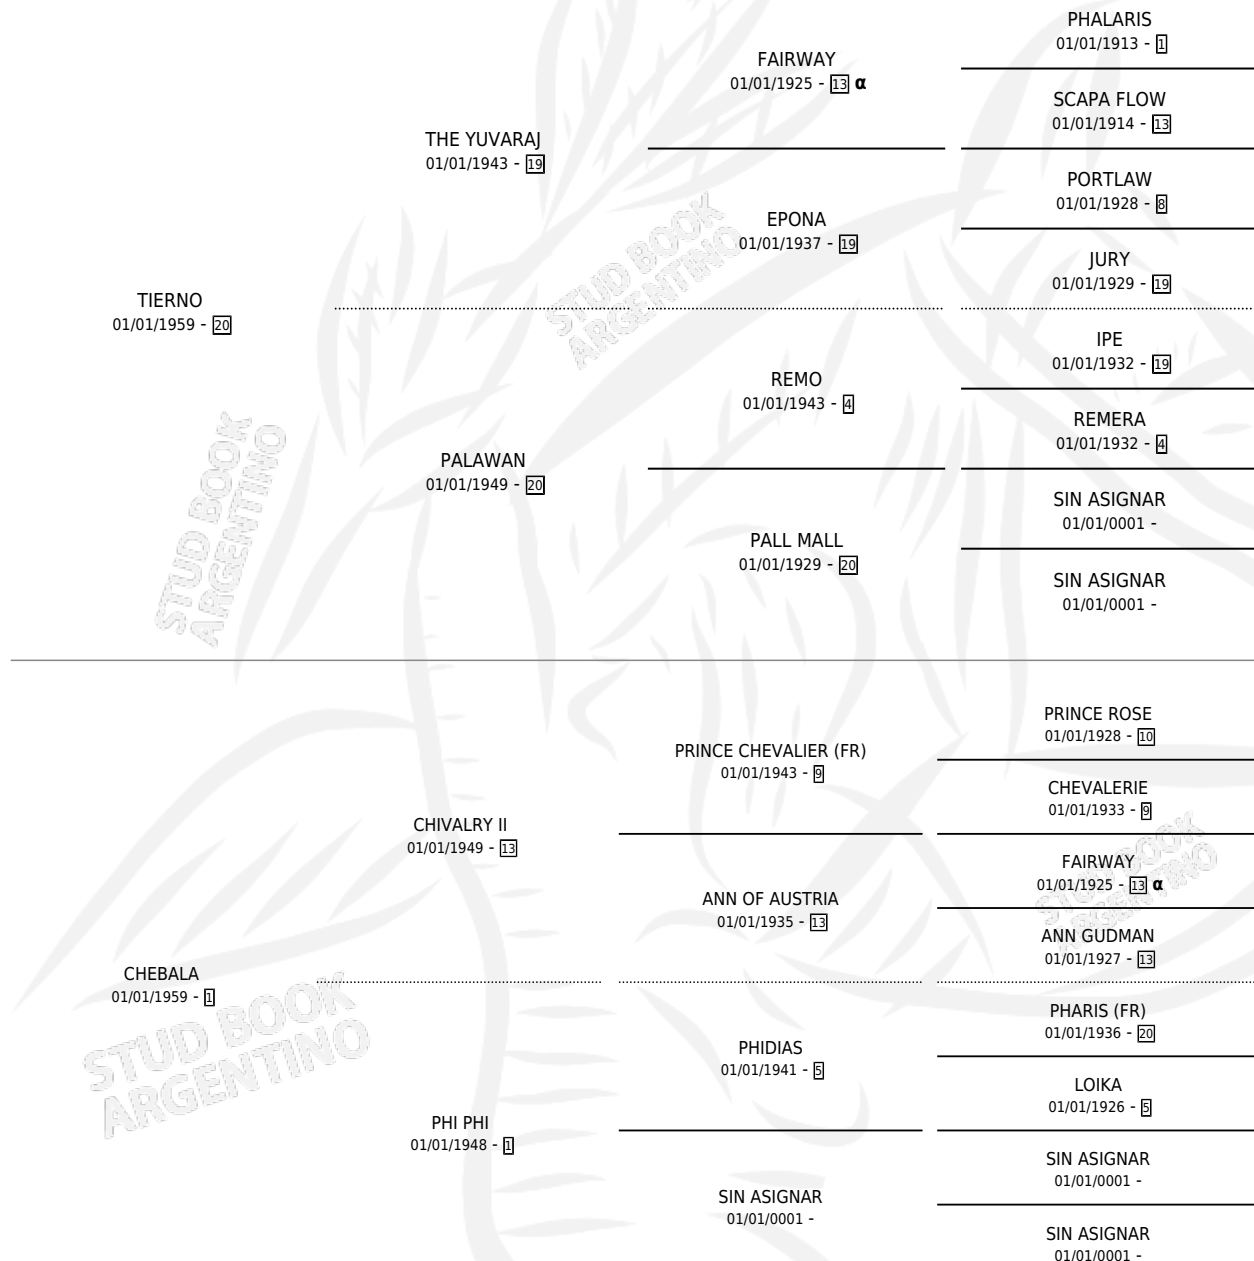

# TIPITAPA

por **TIERNO** y **CHEBALA** por **CHIVALRY II**

Argentina · Hembra · Zaino Colorado · SP · 01/01/1967  
Familia 1-h · Volumen 26

## ESTADO

TIPIFICACIÓN SANGUÍNEA	X
TIPIFICACIÓN POR ADN	X
PASAPORTE	X
IDENTIFICACIÓN POR MICROCHIP	X
REPRODUCTOR	✓

**Lugar de nacimiento:** Campo particular

**Criador:** Sin dato

~

## HIJOS

	MACHOS	HEMBRAS
6 NACIERON	2	4
4 CORRIERON	2	2
4 GANARON	2	2

**0** GANADORES **CL**    **0** GANADORES **GR**    **0** GANADORES **G1**

## PEDIGREE

INBREEDING : α

S

mientos 2 / Efectividad 22.22%

PADRILLO	PRODUCTO	CRIADOR	1ER SERVICIO	ÚLTIMO SERVICIO
MARGINADOR	∅		16/09/1992	18/09/1992
<b>TIPITAPA</b>	∅		17/09/1990	19/11/1990
MARGINADOR	∅		02/10/1989	24/10/1989
MARGINADOR	∅		22/10/1988	24/10/1988
MARGINADOR	∅		22/08/1987	08/11/1987
ROCKNEY	∅		30/11/1986	04/12/1986
STALLWOOD	NEW PRINCESS (H Z, 22/11/1986)	SIN DATO	30/11/1985	04/12/1985
EL GORDO	BLACK FAT (M A, 26/10/1984)	SIN DATO		
CIPAYO	∅			