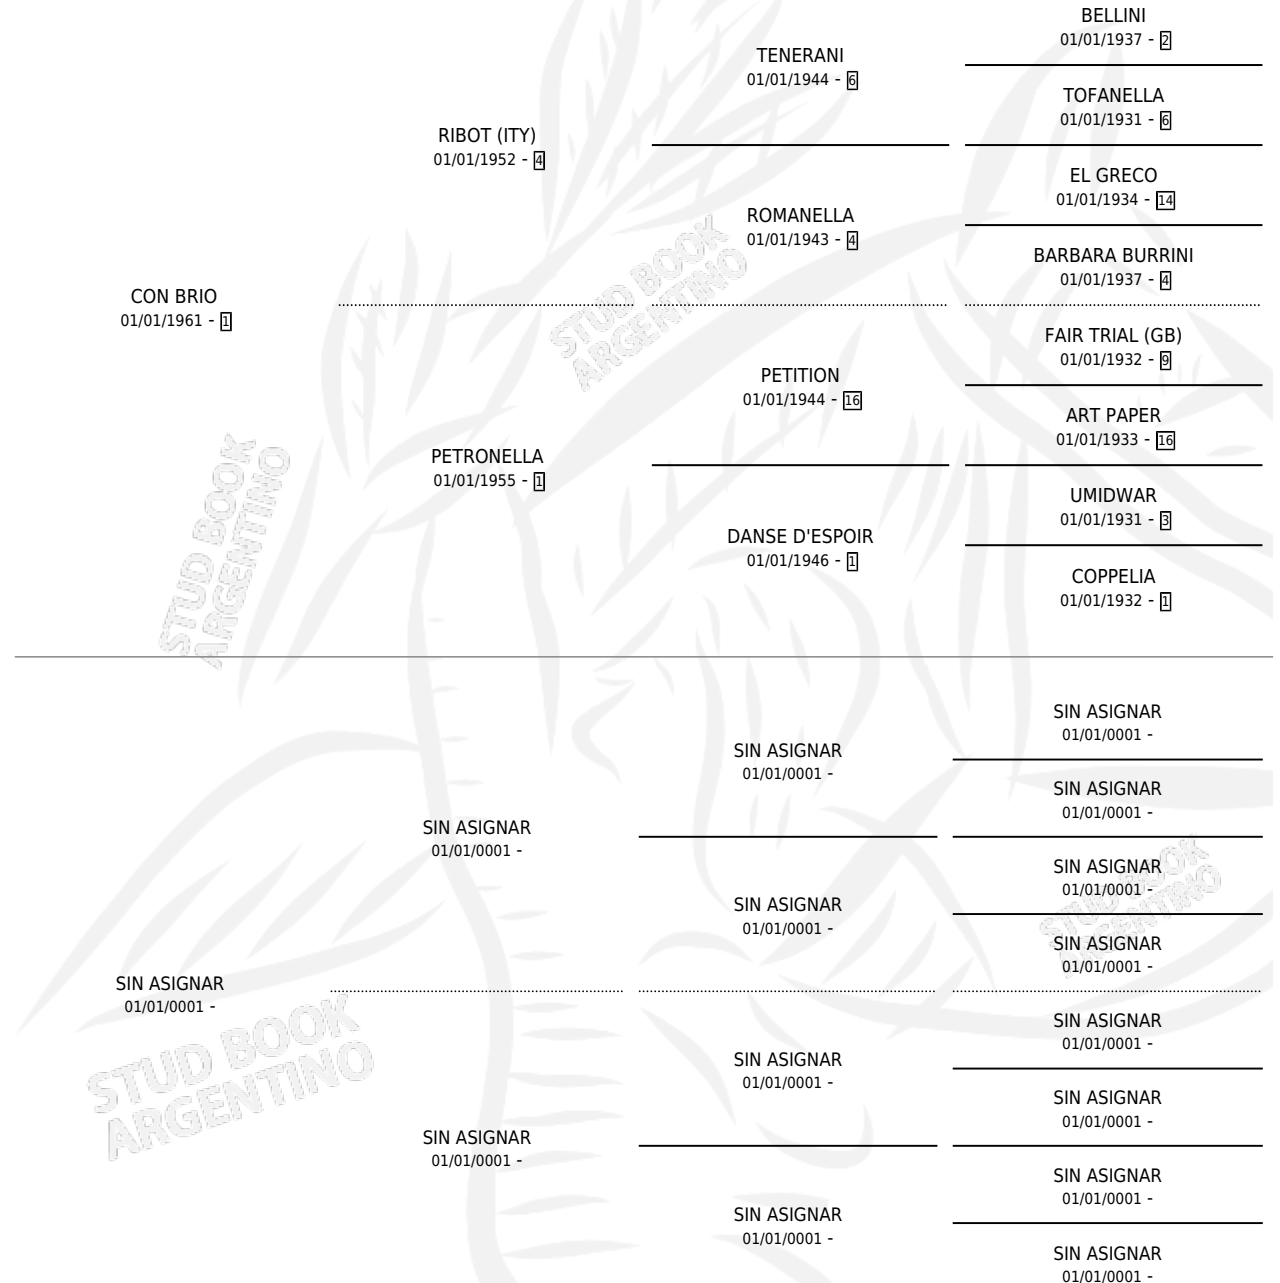

BENAROS

por CON BRIO y SIN ASIGNAR por SIN ASIGNAR

Argentina · Macho · No Consigna · SP · 01/01/1983
Familia · Volumen 31

ESTADO

TIPIFICACIÓN SANGUÍNEA	X
TIPIFICACIÓN POR ADN	X
PASAPORTE	X
IDENTIFICACIÓN POR MICROCHIP	X
REPRODUCTOR	X

Lugar de nacimiento: Campo particular

Criador: Sin dato

PEDIGREE

CAMPAÑA

Solo carreras oficiales de Argentina

POR EDAD

EDAD	CC	1°	2°	3°	4°	5°	NP	CLC	CLG	CLCG1	CLGG1	IMPORTE	GANANCIA / CC
5 AÑOS	1	1	0	0	0	0	0	0	0	0	0	\$0	\$0
6 AÑOS	9	2	0	1	1	0	5	0	0	0	0	\$0	\$0
7 AÑOS	6	0	0	0	1	1	4	1	0	1	0	\$0	\$0
TOTALES	16	3	0	1	2	1	9	1	0	1	0	\$0	\$0
%		18.8%	0.0%	6.3%	12.5%	6.3%	56.3%	6.3%	0.0%	100%	0.0%		