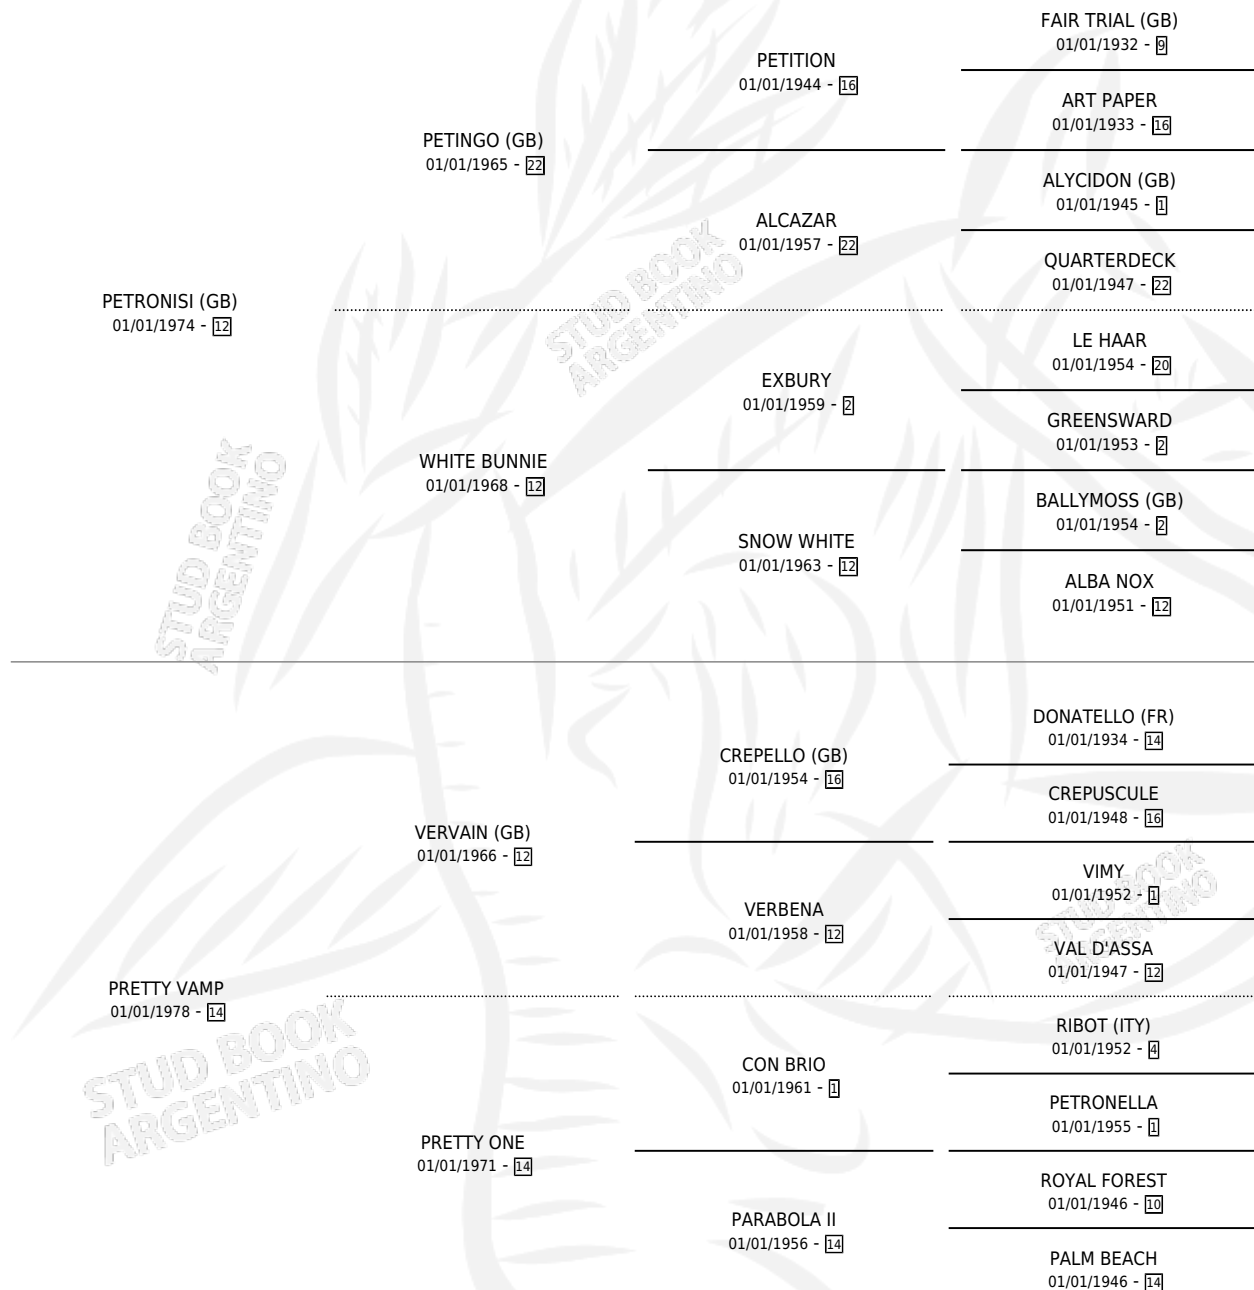

DIVINE

por **PETRONISI (GB)** y **PRETTY VAMP** por **VERVAIN (GB)**

Argentina · Hembra · Alazan · SP · 23/10/1983
Familia 14-c · Volumen 31

ESTADO

TIPIFICACIÓN SANGUÍNEA	X
TIPIFICACIÓN POR ADN	X
PASAPORTE	X
IDENTIFICACIÓN POR MICROCHIP	X
REPRODUCTOR	✓

Lugar de nacimiento: Don Yayo
Criador: Astegiano Teodoro Anibal

PEDIGREE

CAMPAÑA

Solo carreras oficiales de Argentina

POR EDAD

EDAD	CC	1°	2°	3°	4°	5°	NP	CLC	CLG	CLCG1	CLGG1	IMPORTE	GANANCIA / CC
5 AÑOS	6	1	1	2	1	0	1	0	0	0	0	\$0	\$0
TOTALES	6	1	1	2	1	0	1	0	0	0	0	\$0	\$0
%		16.7%	16.7%	33.3%	16.7%	0.0%	16.7%	0.0%	0.0%	0.0%	0.0%		