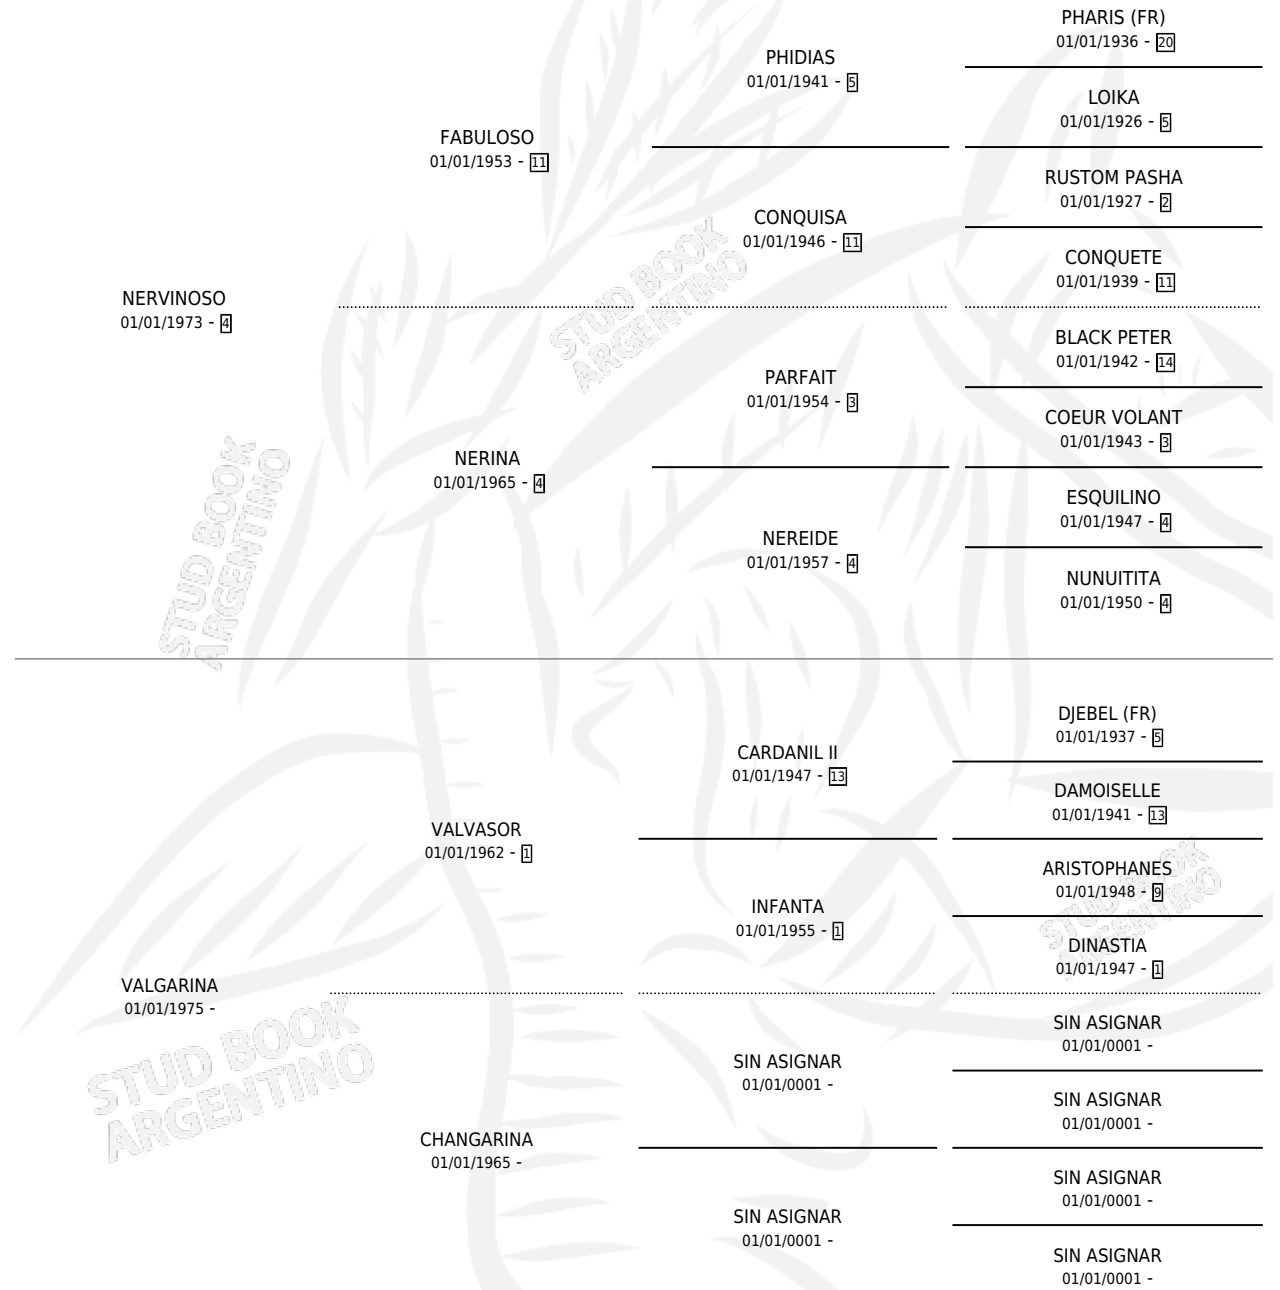

NERVILINA

por NERVINOSO y VALGARINA por VALVASOR

Argentina · Hembra · Alazan · SP · 29/11/1983
Familia · Volumen 31

ESTADO

TIPIFICACIÓN SANGUÍNEA	X
TIPIFICACIÓN POR ADN	X
PASAPORTE	X
IDENTIFICACIÓN POR MICROCHIP	X
REPRODUCTOR	✓

Lugar de nacimiento: Campo particular

Criador: Sin dato

PEDIGREE

S

mientos 0 / Efectividad 0.00%

PADRILLO

PRODUCTO

CRIADOR

1ER SERVICIO

ÚLTIMO SERVICIO

EL SOL

∅

07/09/1988

09/09/1988

NERVILINA

Datos oficiales del Stud Book Argentino