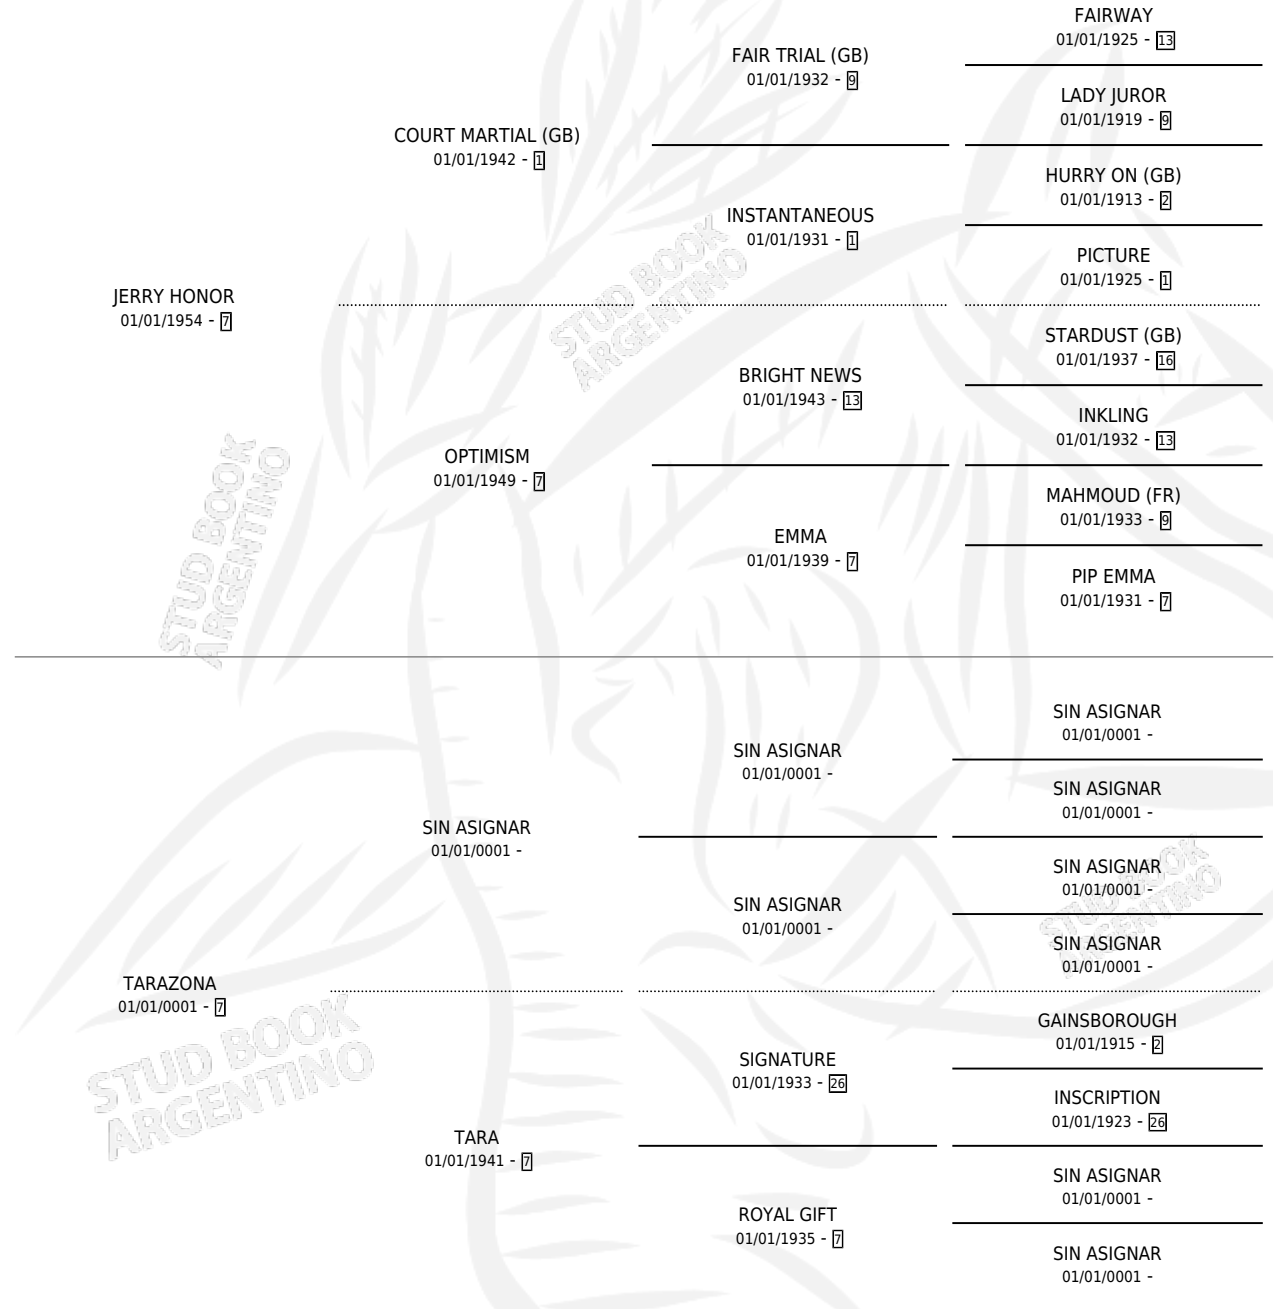

TARANDA

por JERRY HONOR y TARAZONA por SIN ASIGNAR

Argentina · Hembra · Tordillo · SP · 01/01/1967
Familia 7-e · Volumen 26

ESTADO

TIPIFICACIÓN SANGUÍNEA	X
TIPIFICACIÓN POR ADN	X
PASAPORTE	X
IDENTIFICACIÓN POR MICROCHIP	X
REPRODUCTOR	✓

Lugar de nacimiento: Campo particular

Criador: Weisman Eduardo

PEDIGREE

S

mientos **0** / Efectividad **0.00%**

PADRILLO	PRODUCTO	CRIADOR	1ER SERVICIO	ÚLTIMO SERVICIO
LATIN TOUCH (USA)	∅		25/10/1986	17/12/1986
TARANDA	∅			
Datos oficiales del Stud Book Argentino	∅			
BOMBARDIER (USA)	∅			