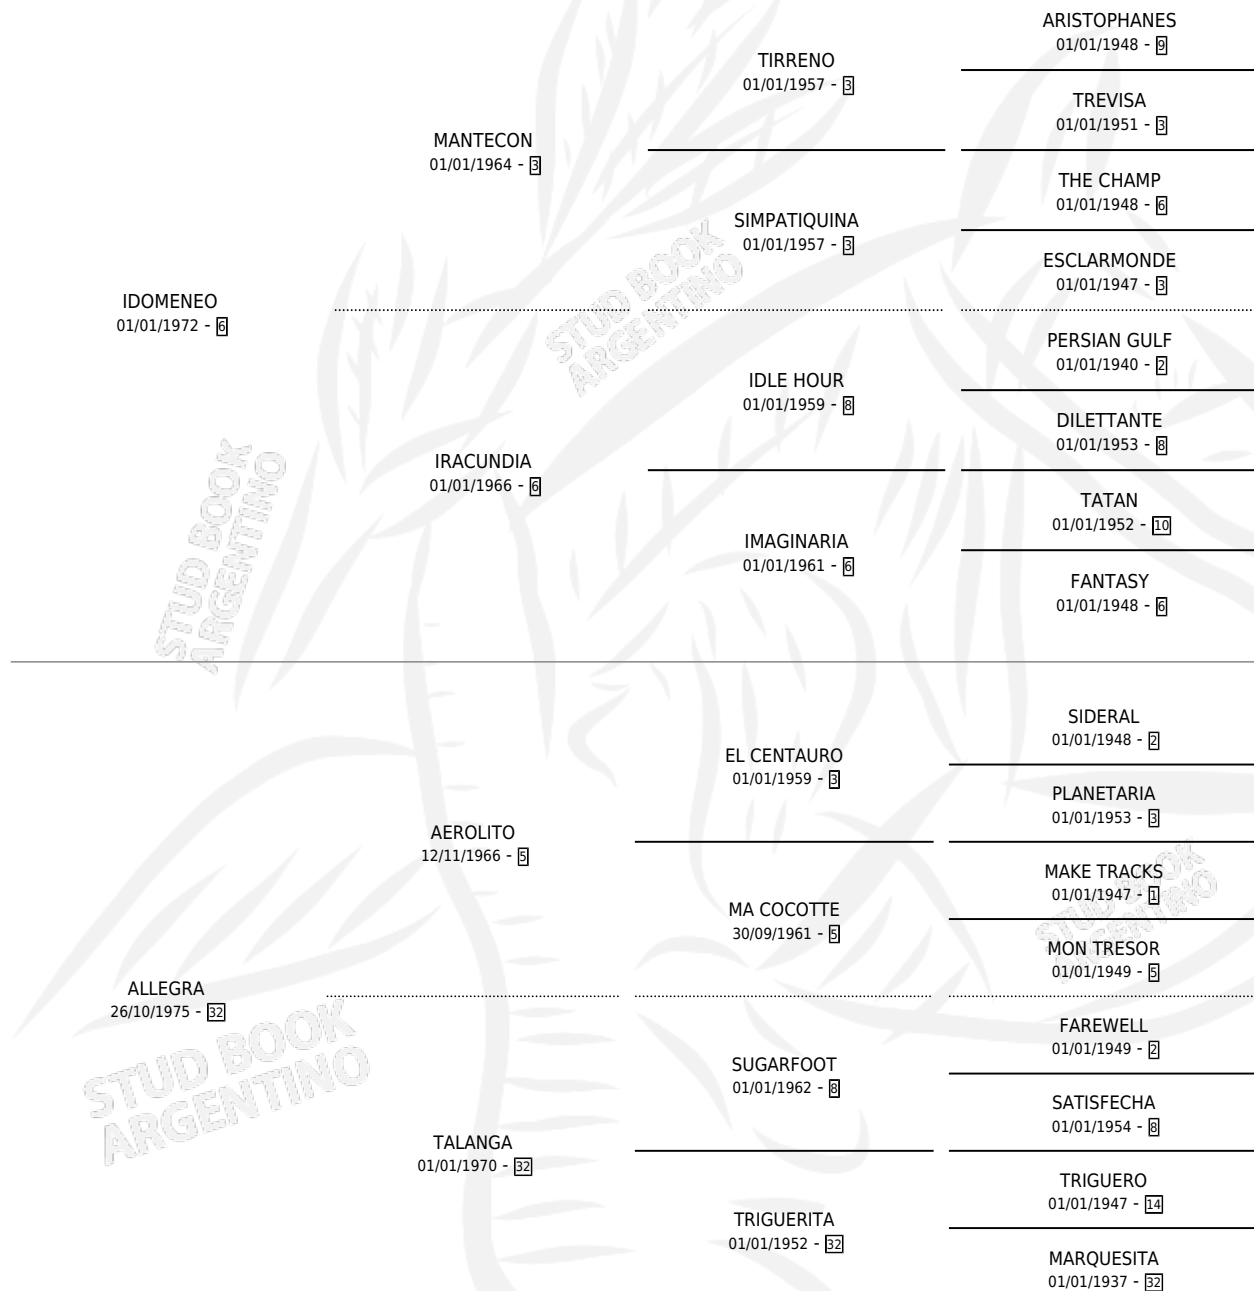

# INDISCUTIDA

por **IDOMENEO** y **ALLEGRA** por **AEROLITO**

Argentina · Hembra · Zaino · SP · 29/11/1983  
Familia 32 · Volumen 31

## ESTADO

TIPIFICACIÓN SANGUÍNEA	✓
TIPIFICACIÓN POR ADN	X
PASAPORTE	X
IDENTIFICACIÓN POR MICROCHIP	X
REPRODUCTOR	✓

**Lugar de nacimiento:** Campo particular

**Criador:** Sin dato

~

## HIJOS

	MACHOS	HEMBRAS
6 NACIERON	3	3
2 CORRIERON	1	1
2 GANARON	1	1
<b>0</b> GANADORES <b>CL</b>	<b>0</b> GANADORES <b>GR</b>	<b>0</b> GANADORES <b>G1</b>

## PEDIGREE

S

cimientos 6 / Efectividad 60.00%

PADRILLO	PRODUCTO	CRIADOR	1ER SERVICIO	ÚLTIMO SERVICIO
EL RULETERO	∅		30/10/1997	01/11/1997
PALOMET	∅		25/09/1996	29/09/1996
PALOMET	PALOTERO (M Z, 16/09/1996)	SIN DATO	11/10/1995	11/10/1995
PALOMET	PICARDIOSO (M Z, 30/09/1995)	SIN DATO	26/10/1994	28/10/1994
PALOMET	ILUMINACION (H Z, 29/08/1994)	SIN DATO	24/09/1993	28/09/1993
CAMBALACHE	INCENTIVADOR (M Z, 21/08/1993)	SIN DATO	12/09/1992	16/09/1992
CAMBALACHE	∅		03/11/1991	05/11/1991
FRIUL	REINA IN (H Z, 11/10/1991)	SIN DATO	28/10/1990	30/10/1990
CAMBALACHE	LA INDISCRETA (H A, 19/10/1990)	SIN DATO	07/10/1989	17/11/1989
CAMBALACHE	∅		30/11/1988	04/12/1988