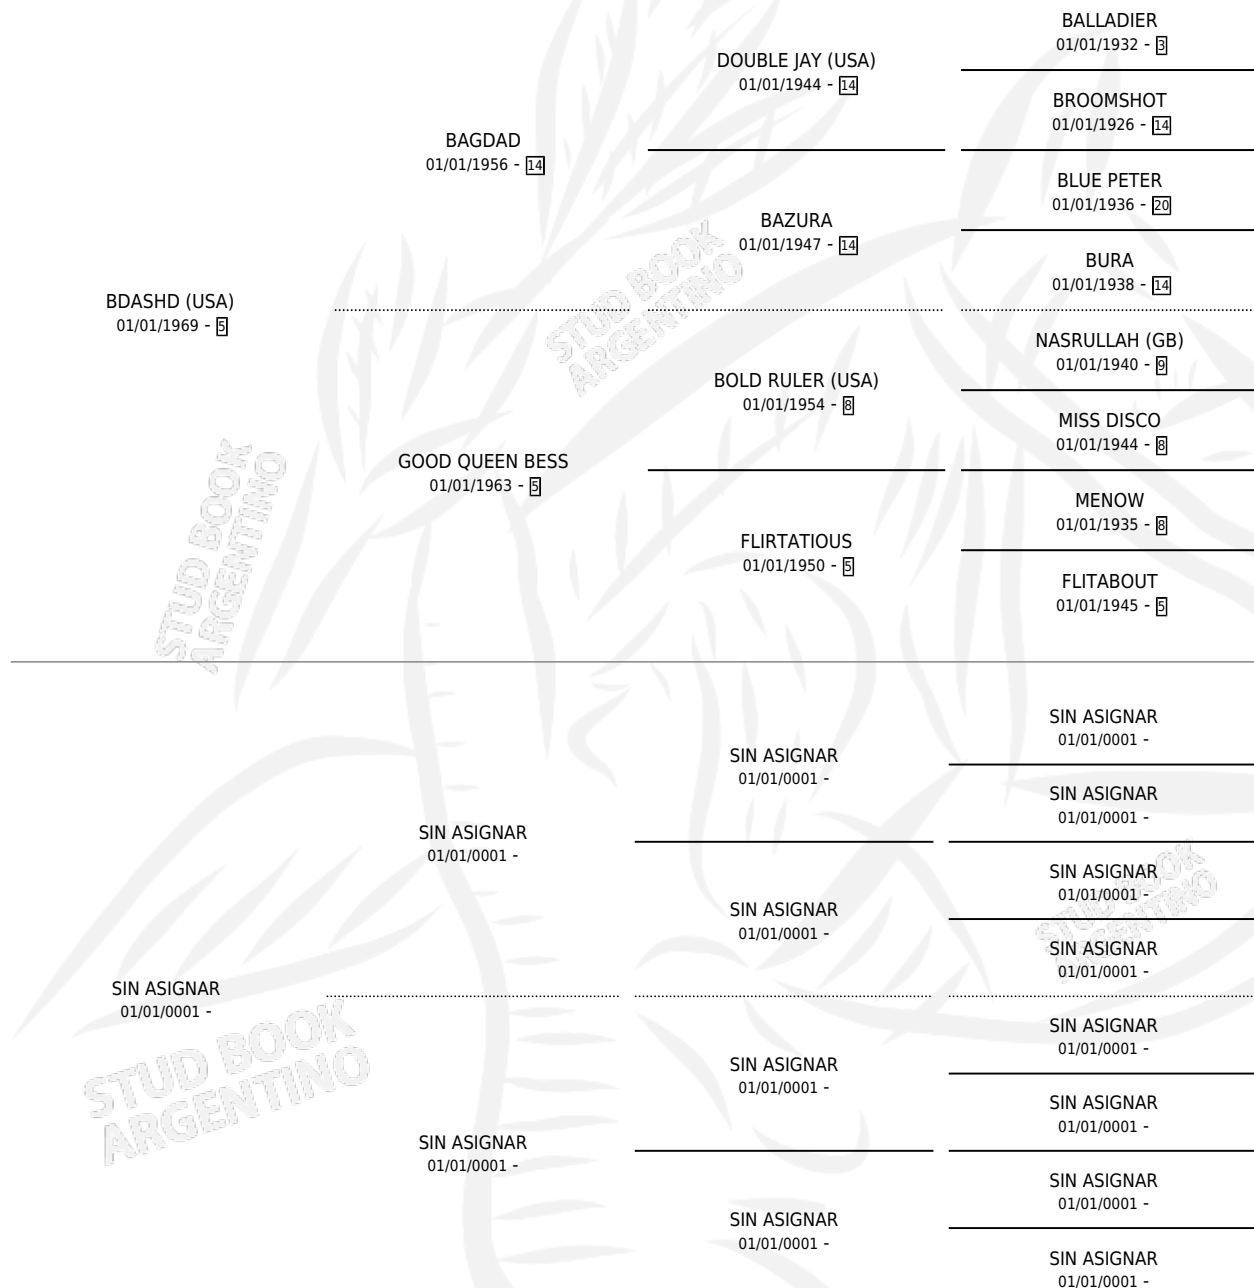

VICHENZO

por **BDASHD (USA)** y **SIN ASIGNAR** por **SIN ASIGNAR**

Argentina · Macho · No Consigna · SP · 31/12/1983
Familia · Volumen 31

ESTADO

TIPIFICACIÓN SANGUÍNEA	X
TIPIFICACIÓN POR ADN	X
PASAPORTE	X
IDENTIFICACIÓN POR MICROCHIP	X
REPRODUCTOR	X

Lugar de nacimiento: Campo particular

Criador: Sin dato

PEDIGREE

CAMPAÑA

Solo carreras oficiales de Argentina

POR EDAD

EDAD	CC	1°	2°	3°	4°	5°	NP	CLC	CLG	CLCG1	CLGG1	IMPORTE	GANANCIA / CC
4 AÑOS	1	1	0	0	0	0	0	0	0	0	0	\$0	\$0
5 AÑOS	10	1	1	1	2	1	4	0	0	0	0	\$0	\$0
6 AÑOS	1	0	0	0	0	0	1	0	0	0	0	\$0	\$0
TOTALES	12	2	1	1	2	1	5	0	0	0	0	\$0	\$0
%		16.7%	8.3%	8.3%	16.7%	8.3%	41.7%	0.0%	0.0%	0.0%	0.0%		