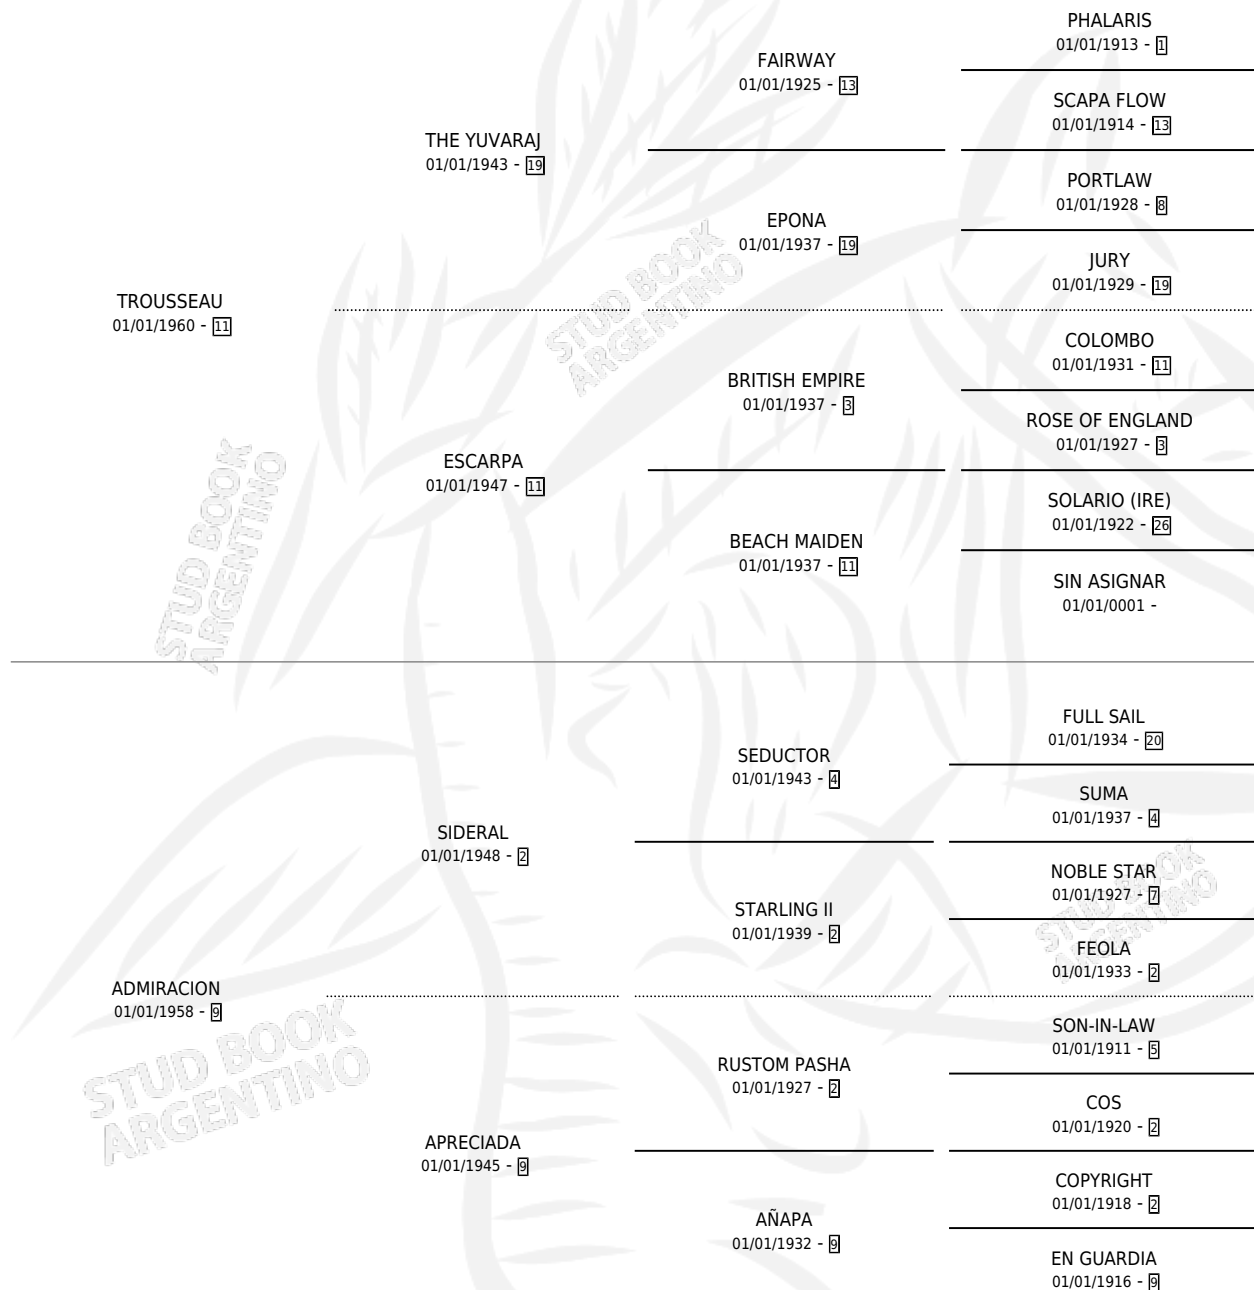

ADMIRE

por TROUSSEAU y ADMIRACION por SIDERAL

Argentina · Macho · Zaino Colorado · SP · 01/01/1967
Familia 9-h · Volumen 26

ESTADO

TIPIFICACIÓN SANGUÍNEA	X
TIPIFICACIÓN POR ADN	X
PASAPORTE	X
IDENTIFICACIÓN POR MICROCHIP	X
REPRODUCTOR	✓

Lugar de nacimiento: Campo particular

Criador: Sin dato

~

HIJOS

	MACHOS	HEMBRAS
21 NACIERON	9	12
4 CORRIERON	2	2
4 GANARON	2	2

1	0	0
GANADORES CL	GANADORES GR	GANADORES G1

PEDIGREE

SERVICIOS PADRILLO