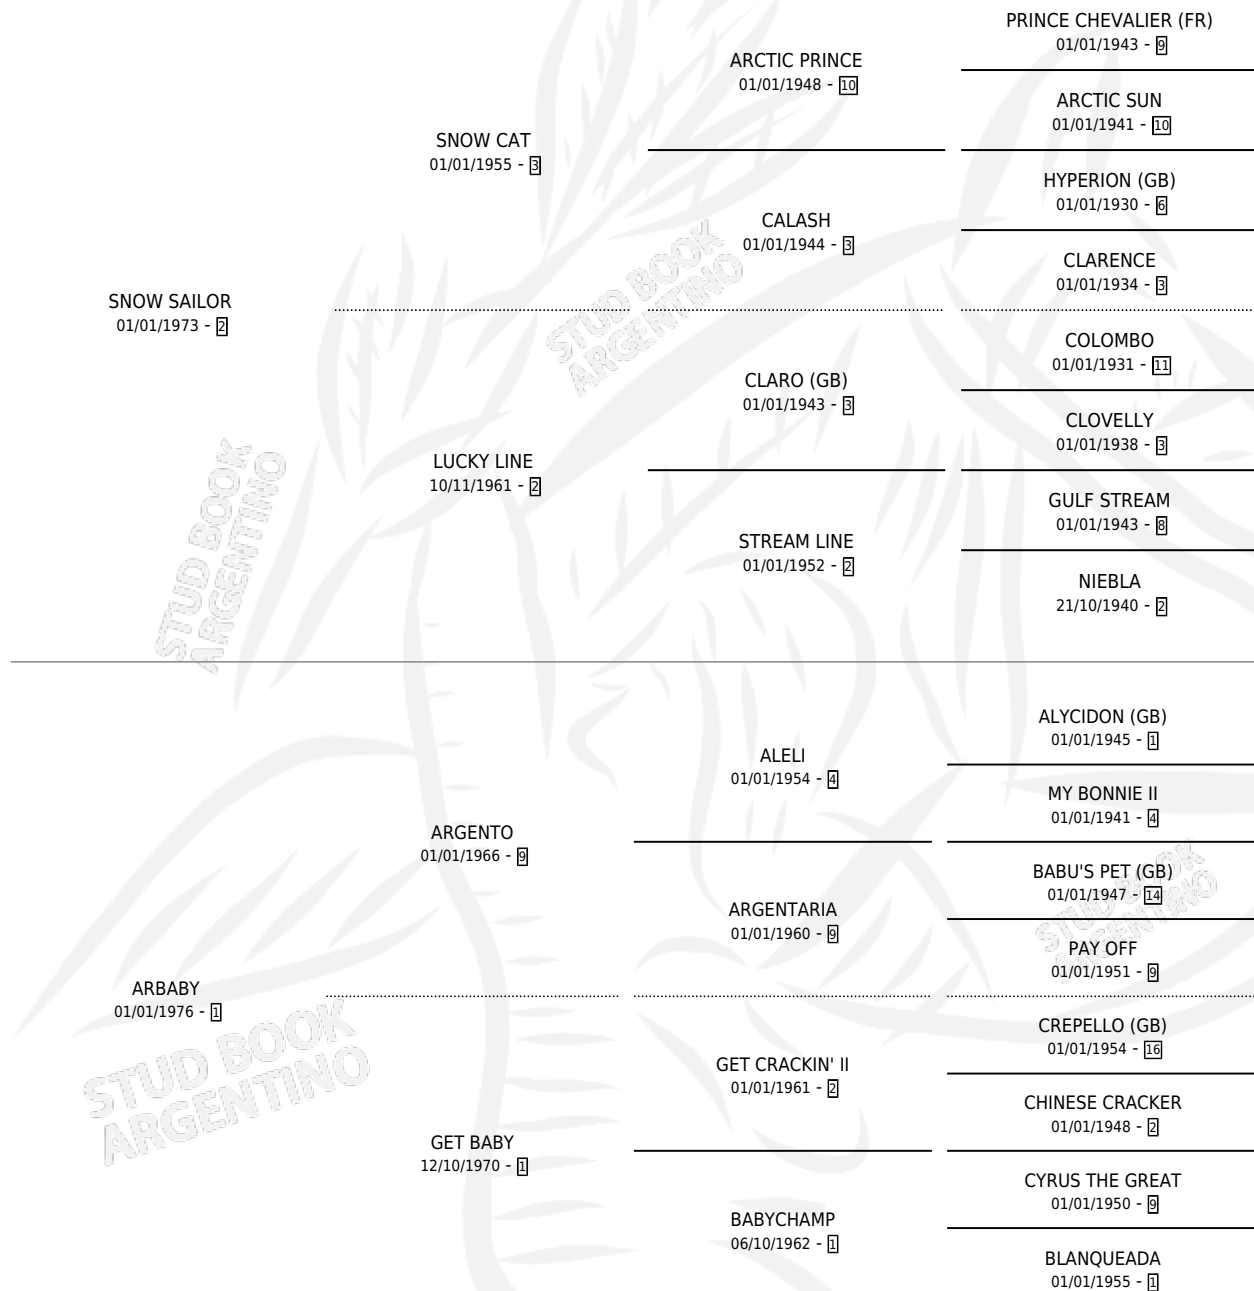

FORENZA

por SNOW SAILOR y ARBABY por ARGENTO

Argentina · Hembra · Alazan · SP · 21/11/1983
Familia 1-e · Volumen 31

ESTADO

TIPIFICACIÓN SANGUÍNEA	✓
TIPIFICACIÓN POR ADN	X
PASAPORTE	X
IDENTIFICACIÓN POR MICROCHIP	X
REPRODUCTOR	✓

Lugar de nacimiento: Campo particular

Criador: Sin dato

PEDIGREE

CAMPAÑA

Solo carreras oficiales de Argentina

POR EDAD

EDAD	CC	1°	2°	3°	4°	5°	NP	CLC	CLG	CLCG1	CLGG1	IMPORTE	GANANCIA / CC
5 AÑOS	4	1	2	0	1	0	0	0	0	0	0	\$0	\$0
6 AÑOS	9	1	1	1	1	3	2	0	0	0	0	\$0	\$0
7 AÑOS	1	0	0	0	0	0	1	0	0	0	0	\$0	\$0
TOTALES	14	2	3	1	2	3	3	0	0	0	0	\$0	\$0
%		14.3%	21.4%	7.1%	14.3%	21.4%	21.4%	0.0%	0.0%	0.0%	0.0%		

Ganadora de 2 carreras en Palermo, a los 5 y 6 años.

POR DISTANCIA

HIPODROMO	CC	1°	2°	3°	4°	5°	NP	CLC	CLG	CLCG1	CLGG1	IMPORTE
LA PLATA	1	0	0	0	0	0	1	0	0	0	0	\$0
1400 MTS	1	0	0	0	0	0	1	0	0	0	0	\$0
PALERMO	12	2	3	1	2	2	2	0	0	0	0	\$0
1400 MTS	7	2	1	1	1	0	2	0	0	0	0	\$0
1600 MTS	4	0	2	0	0	2	0	0	0	0	0	\$0
1800 MTS	1	0	0	0	1	0	0	0	0	0	0	\$0
SAN ISIDRO	1	0	0	0	0	1	0	0	0	0	0	\$0
1600 MTS	1	0	0	0	0	1	0	0	0	0	0	\$0