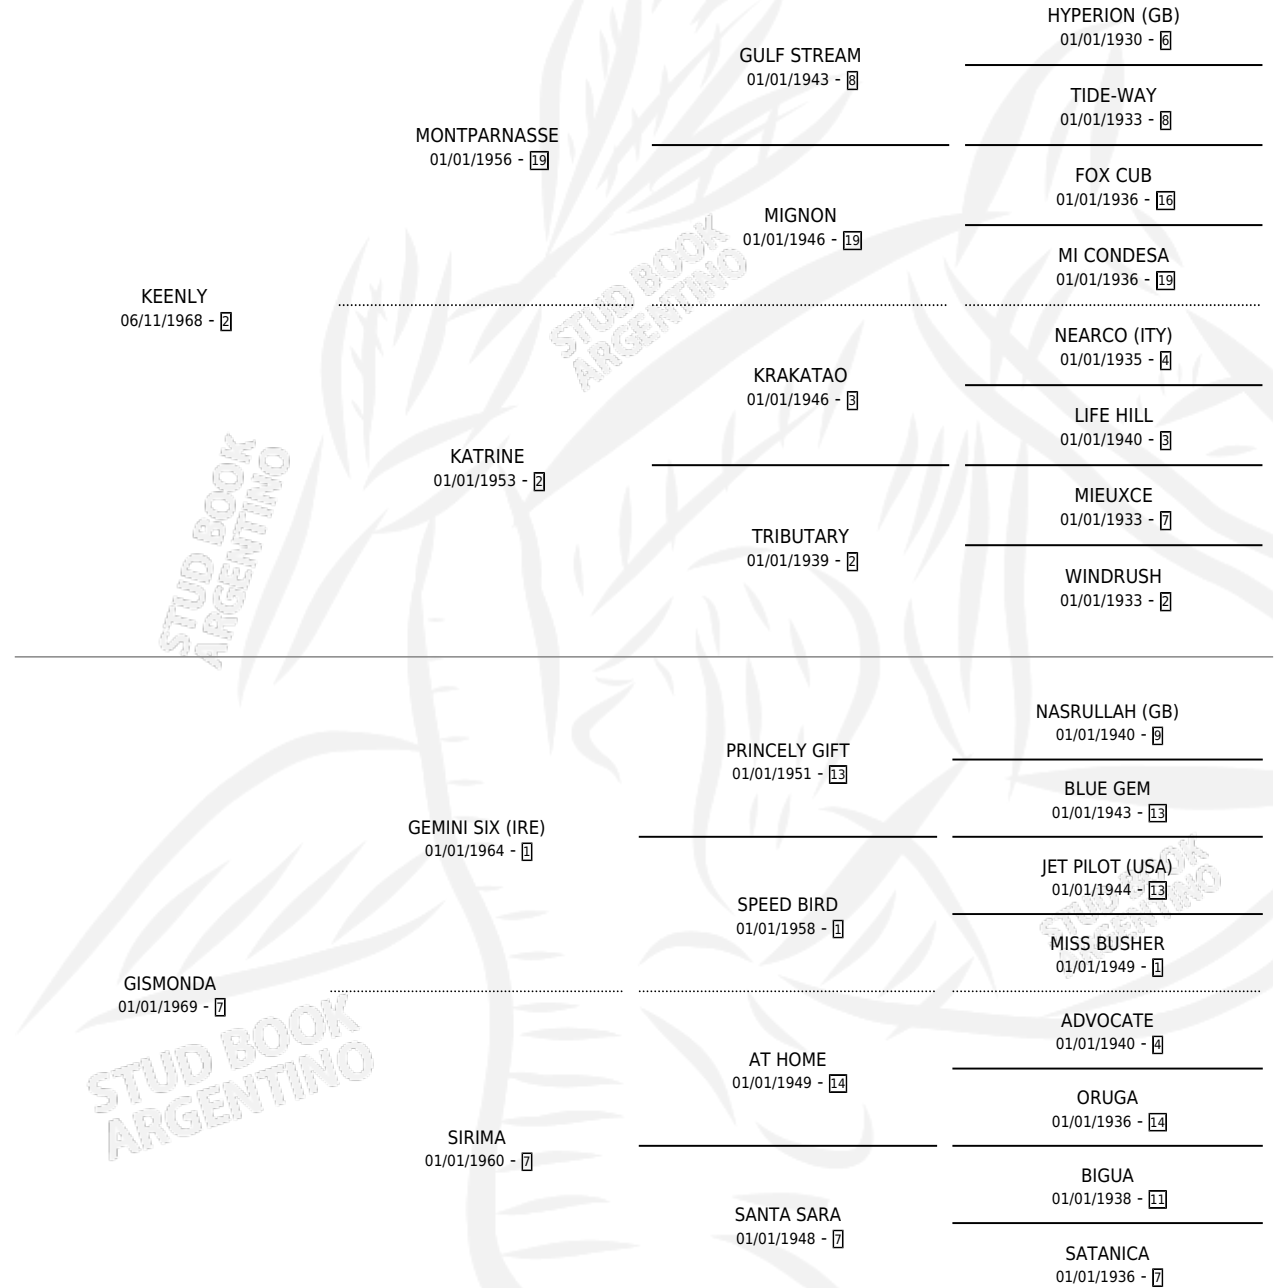

SANTA GIS

por KEENLY y GISMONDA por GEMINI SIX (IRE)

Argentina · Hembra · Zaino · SP · 23/11/1983
Familia 7-d · Volumen 31

ESTADO

TIPIFICACIÓN SANGUÍNEA	✓
TIPIFICACIÓN POR ADN	X
PASAPORTE	X
IDENTIFICACIÓN POR MICROCHIP	X
REPRODUCTOR	✓

Lugar de nacimiento: Campo particular

Criador: Sin dato

PEDIGREE

CAMPAÑA

Solo carreras oficiales de Argentina

POR EDAD

EDAD	CC	1°	2°	3°	4°	5°	NP	CLC	CLG	CLCG1	CLGG1	IMPORTE	GANANCIA / CC
5 AÑOS	8	0	0	1	0	0	7	0	0	0	0	\$0	\$0
TOTALES	8	0	0	1	0	0	7	0	0	0	0	\$0	\$0
%		0.0%	0.0%	12.5%	0.0%	0.0%	87.5%	0.0%	0.0%	0.0%	0.0%		

Placés en La Plata en 8 carreras disputadas.

POR DISTANCIA

HIPODROMO	CC	1°	2°	3°	4°	5°	NP	CLC	CLG	CLCG1	CLGG1	IMPORTE
LA PLATA	5	0	0	1	0	0	4	0	0	0	0	\$0
1400 MTS	1	0	0	0	0	0	1	0	0	0	0	\$0
1000 MTS	3	0	0	1	0	0	2	0	0	0	0	\$0
1300 MTS	1	0	0	0	0	0	1	0	0	0	0	\$0
PALERMO	3	0	0	0	0	0	3	0	0	0	0	\$0
1000 MTS	3	0	0	0	0	0	3	0	0	0	0	\$0