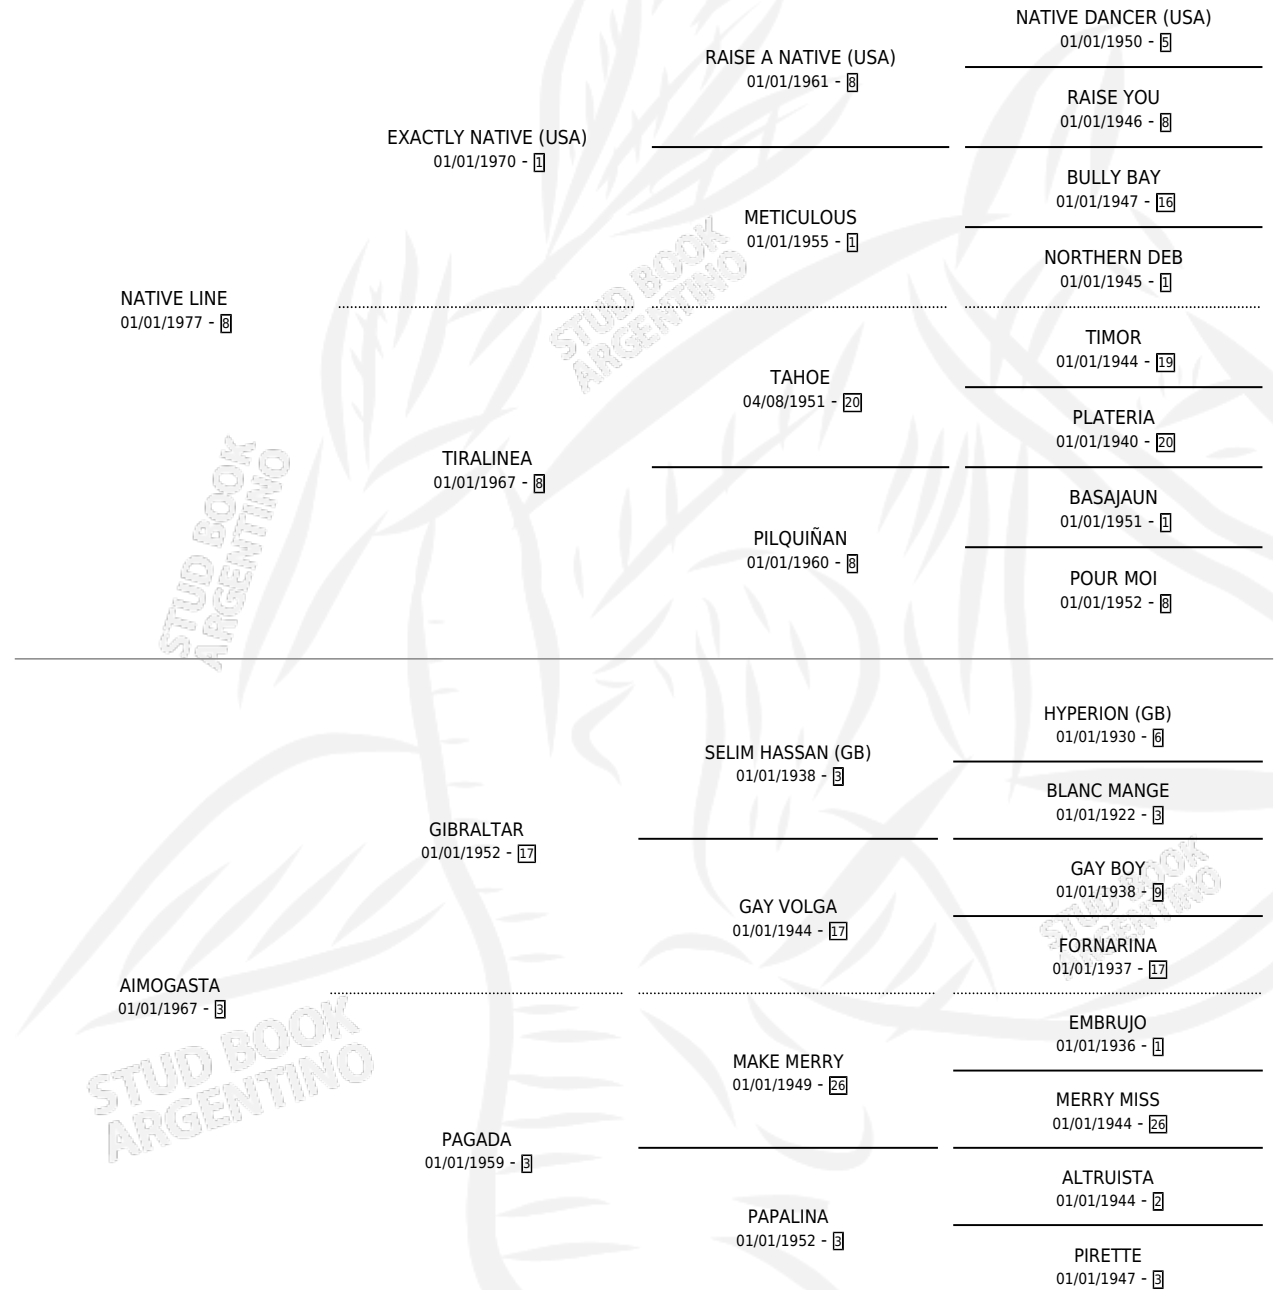

Lugar de nacimiento: Campo particular

Criador: Sin dato

~

HIJOS

	MACHOS	HEMBRAS
2 NACIERON	1	1
1 CORRIERON	0	1

SIN ACTUACIONES

PEDIGREE

CAMPAÑA

Solo carreras oficiales de Argentina

POR EDAD

EDAD	CC	1°	2°	3°	4°	5°	NP	CLC	CLG	CLCG1	CLGG1	IMPORTE	GANANCIA / CC
5 AÑOS	2	0	1	0	0	0	1	0	0	0	0	\$0	\$0
TOTALES	2	0	1	0	0	0	1	0	0	0	0	\$0	\$0
%		0.0%	50.0%	0.0%	0.0%	0.0%	50.0%	0.0%	0.0%	0.0%	0.0%		