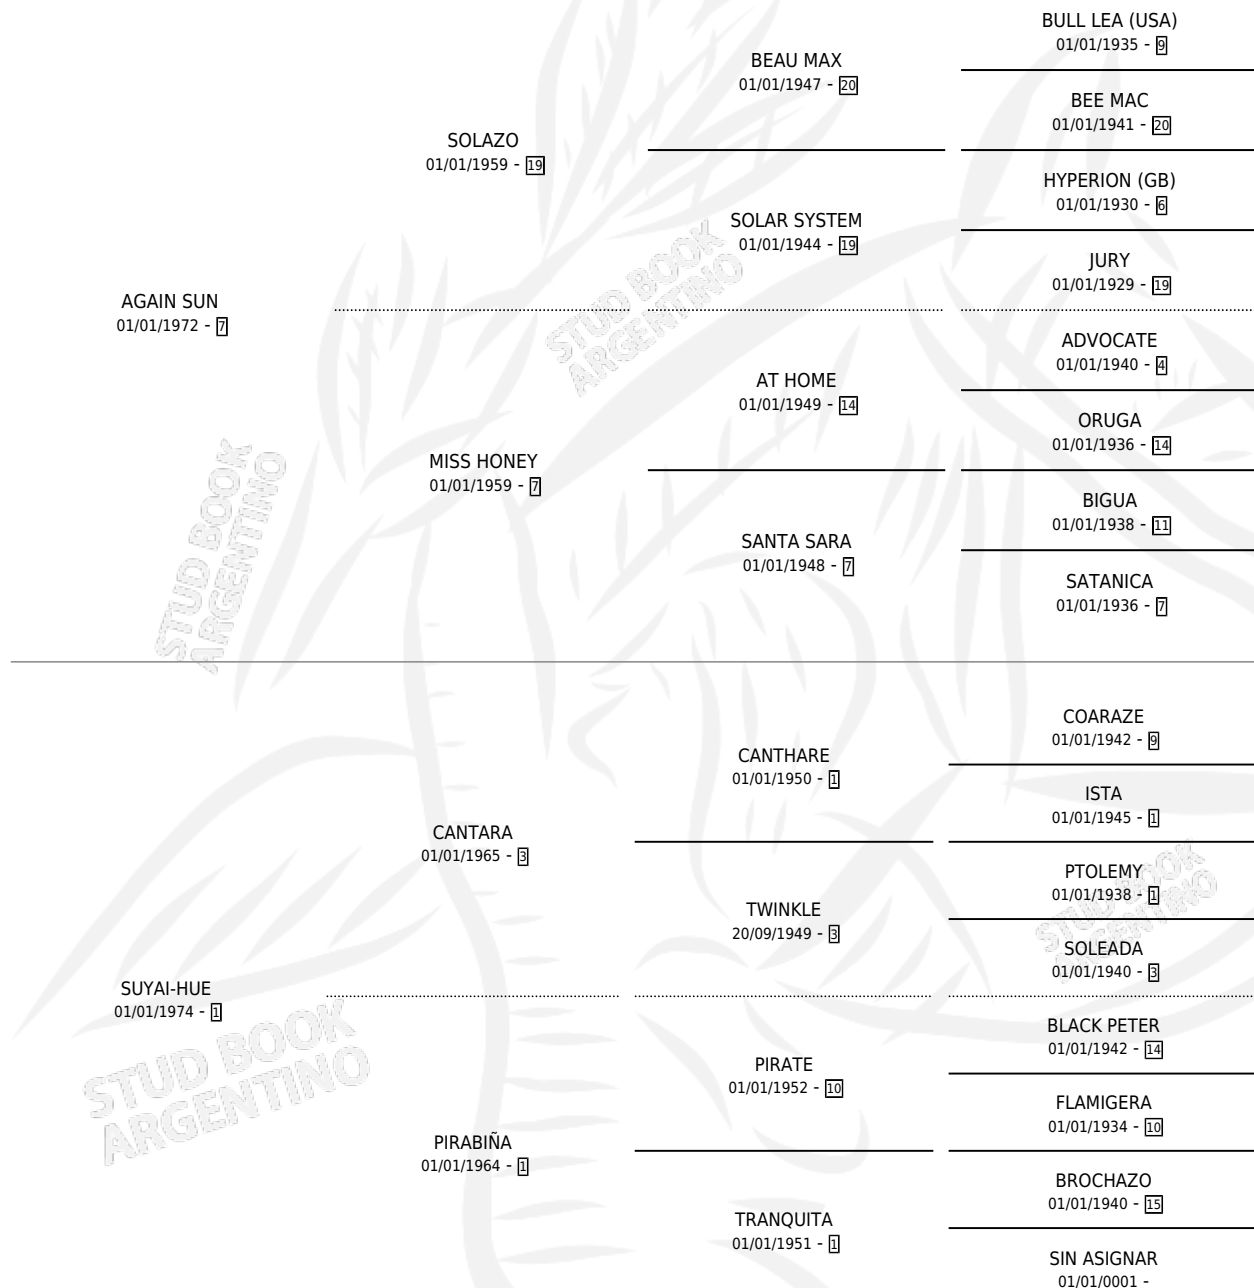

AGAIN HUE

por **AGAIN SUN** y **SUYAI-HUE** por **CANTARA**

Argentina · Hembra · Alazan · SP · 08/12/1983
Familia 1 · Volumen 31

ESTADO

TIPIFICACIÓN SANGUÍNEA	✓
TIPIFICACIÓN POR ADN	X
PASAPORTE	X
IDENTIFICACIÓN POR MICROCHIP	X
REPRODUCTOR	✓

Lugar de nacimiento: San Luis II

Criador: Sin dato

~

HIJOS

	MACHOS	HEMBRAS
4 NACIERON	3	1
SIN ACTUACIONES		

PEDIGREE