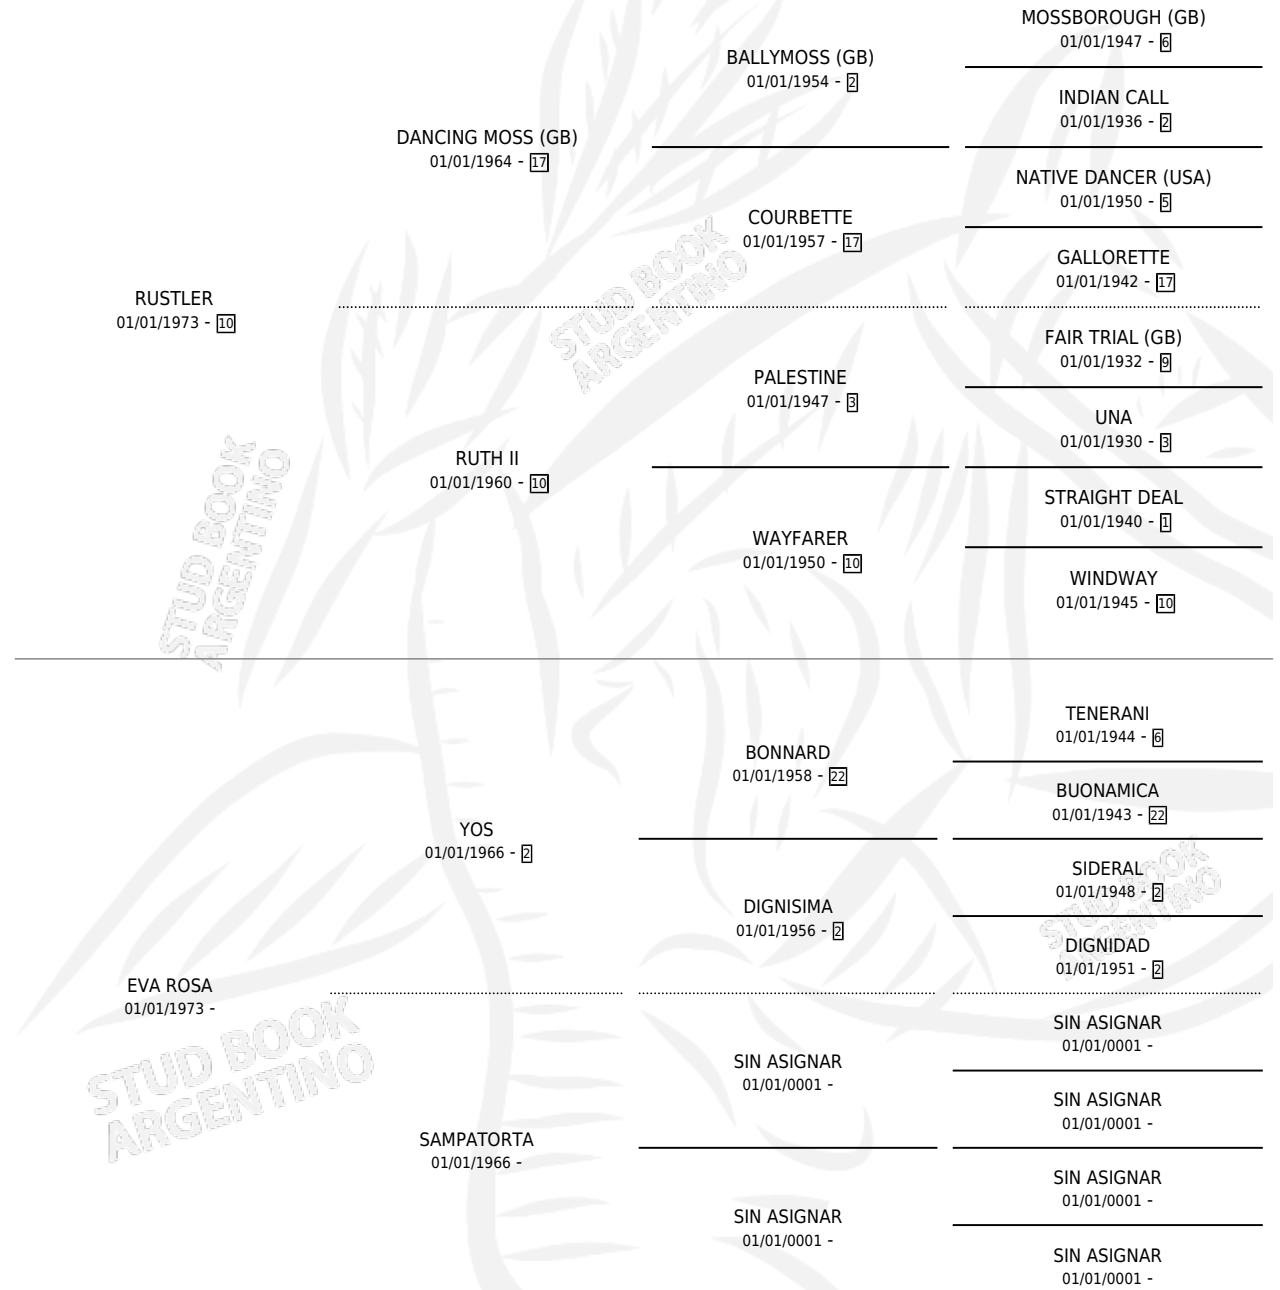

ROSA DE PAIMUN

por RUSTLER y EVA ROSA por YOS

Argentina · Hembra · Alazan · SP · 28/11/1983
Familia · Volumen 31

ESTADO

TIPIFICACIÓN SANGUÍNEA	X
TIPIFICACIÓN POR ADN	X
PASAPORTE	X
IDENTIFICACIÓN POR MICROCHIP	X
REPRODUCTOR	✓

Lugar de nacimiento: Campo particular

Criador: Tronge Carlos Faustino

PEDIGREE