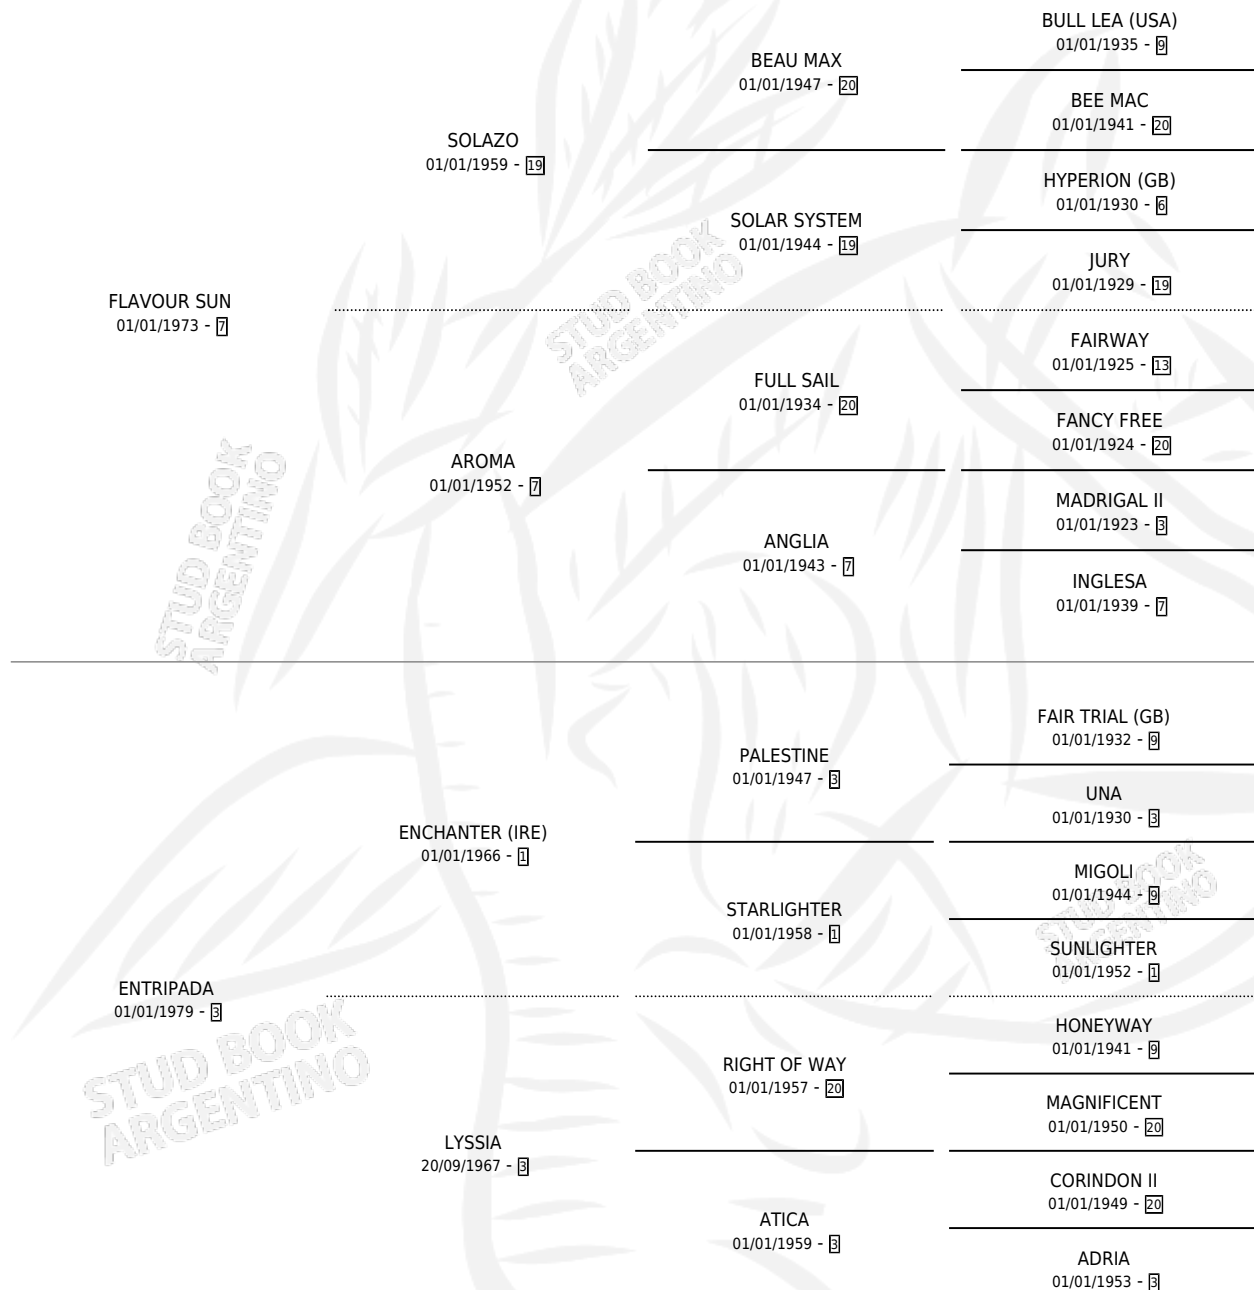

SUN FARA

por **FLAVOUR SUN** y **ENTRIPADA** por **ENCHANTER (IRE)**

Argentina · Hembra · Alazan · SP · 02/12/1983
Familia 3-b · Volumen 31

ESTADO

TIPIFICACIÓN SANGUÍNEA	✓
TIPIFICACIÓN POR ADN	X
PASAPORTE	X
IDENTIFICACIÓN POR MICROCHIP	X
REPRODUCTOR	✓

Lugar de nacimiento: Campo particular

Criador: Sin dato

~

HIJOS

	MACHOS	HEMBRAS
4 NACIERON	2	2
1 CORRIERON	0	1
1 GANARON	0	1
0 GANADORES CL	0 GANADORES GR	0 GANADORES G1

PEDIGREE

S

mientos 4 / Efectividad 80.00%

PADRILLO	PRODUCTO	CRIADOR	1ER SERVICIO	ÚLTIMO SERVICIO
SISMOGRAFO	SIN PELO (M A, 05/09/1994)	SIN DATO	28/08/1993	09/09/1993
SUN FARA	SIN SUEÑO (M A, 27/07/1993)	SIN DATO	22/08/1992	24/08/1992
DANCING ROBE (GB)	DAMA FACHERA (H A, 13/08/1992)	SIN DATO	09/09/1991	13/09/1991
SISMOGRAFO	∅		16/11/1990	16/11/1990
DANCING ROBE (GB)	DOÑA FARA (H A, 16/10/1990)	SIN DATO	04/11/1989	06/11/1989