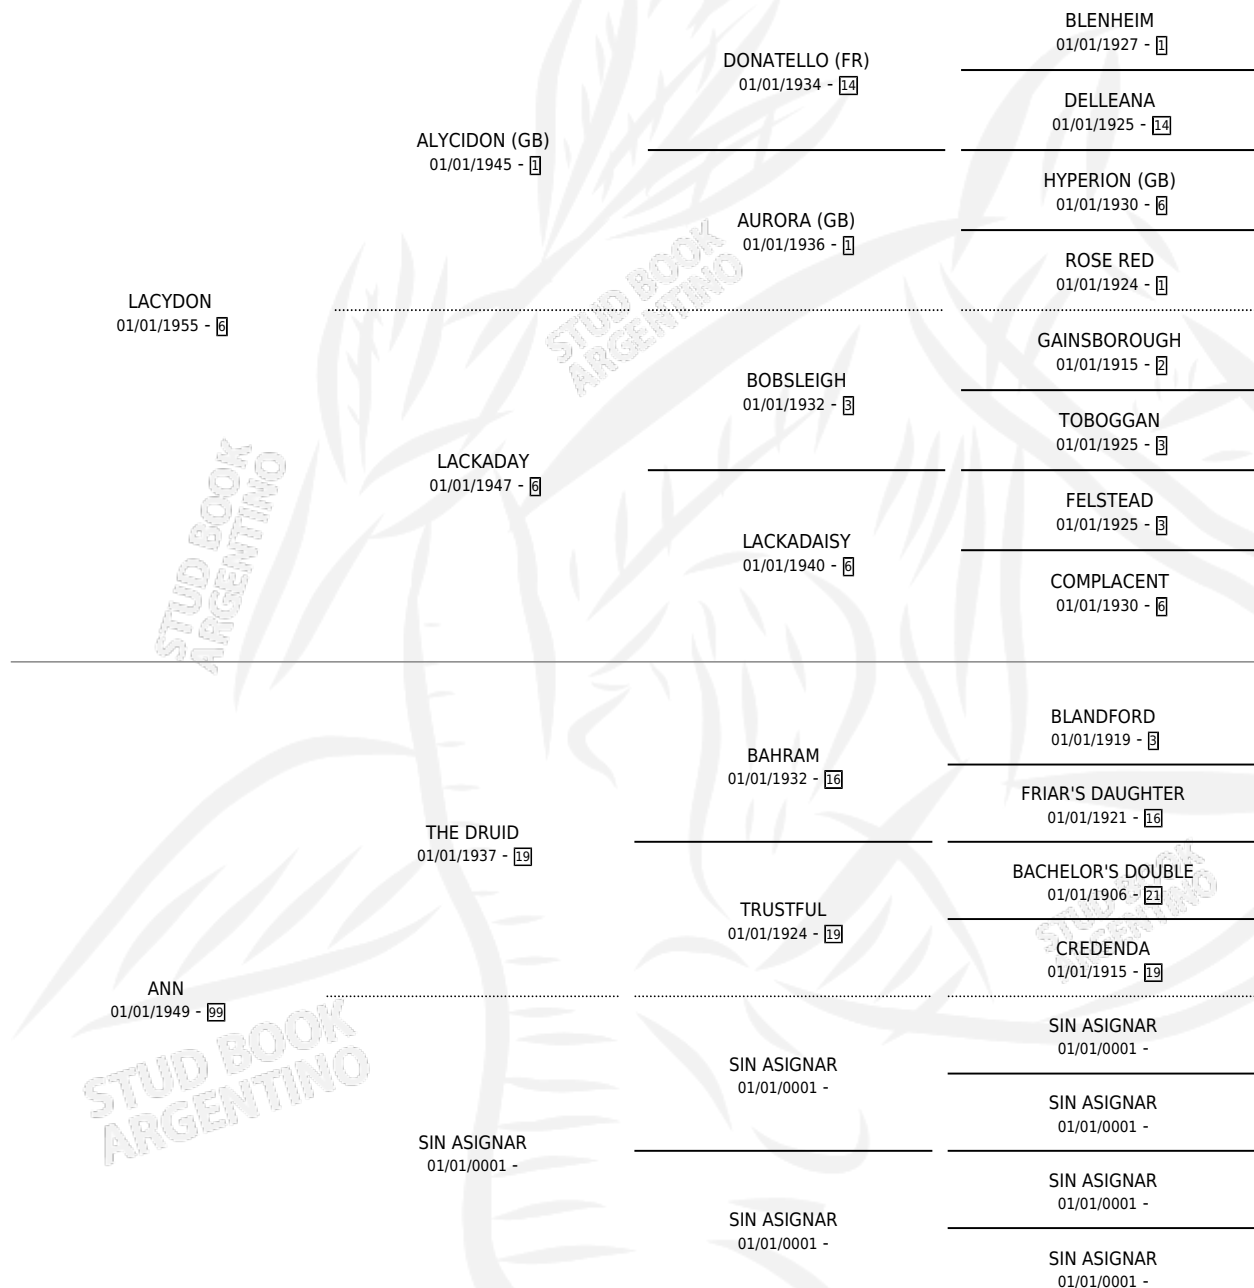

LECHERITO

por LACYDON y ANN por THE DRUID

Argentina · Macho · Zaino · SP · 11/11/1967
Familia 99 · Volumen 26

ESTADO

TIPIFICACIÓN SANGUÍNEA	X
TIPIFICACIÓN POR ADN	X
PASAPORTE	X
IDENTIFICACIÓN POR MICROCHIP	X
REPRODUCTOR	✓

Lugar de nacimiento: Campo particular

Criador: Sin dato

~

HIJOS

	MACHOS	HEMBRAS
27 NACIERON	13	14
4 CORRIERON	2	2
3 GANARON	1	2
0 GANADORES CL	0 GANADORES GR	0 GANADORES G1

PEDIGREE

SERVICIOS PADRILLO

TEMPORADA	HARAS	SERVICIO	NAC.	EFFECTIVIDAD
0	IMPORTADO EN VIENTRE	6	2	33.33 %

LECHERITO

Datos oficiales del Stud Book Argentino

Documento generado el 01/05/2026

studbook.org.ar