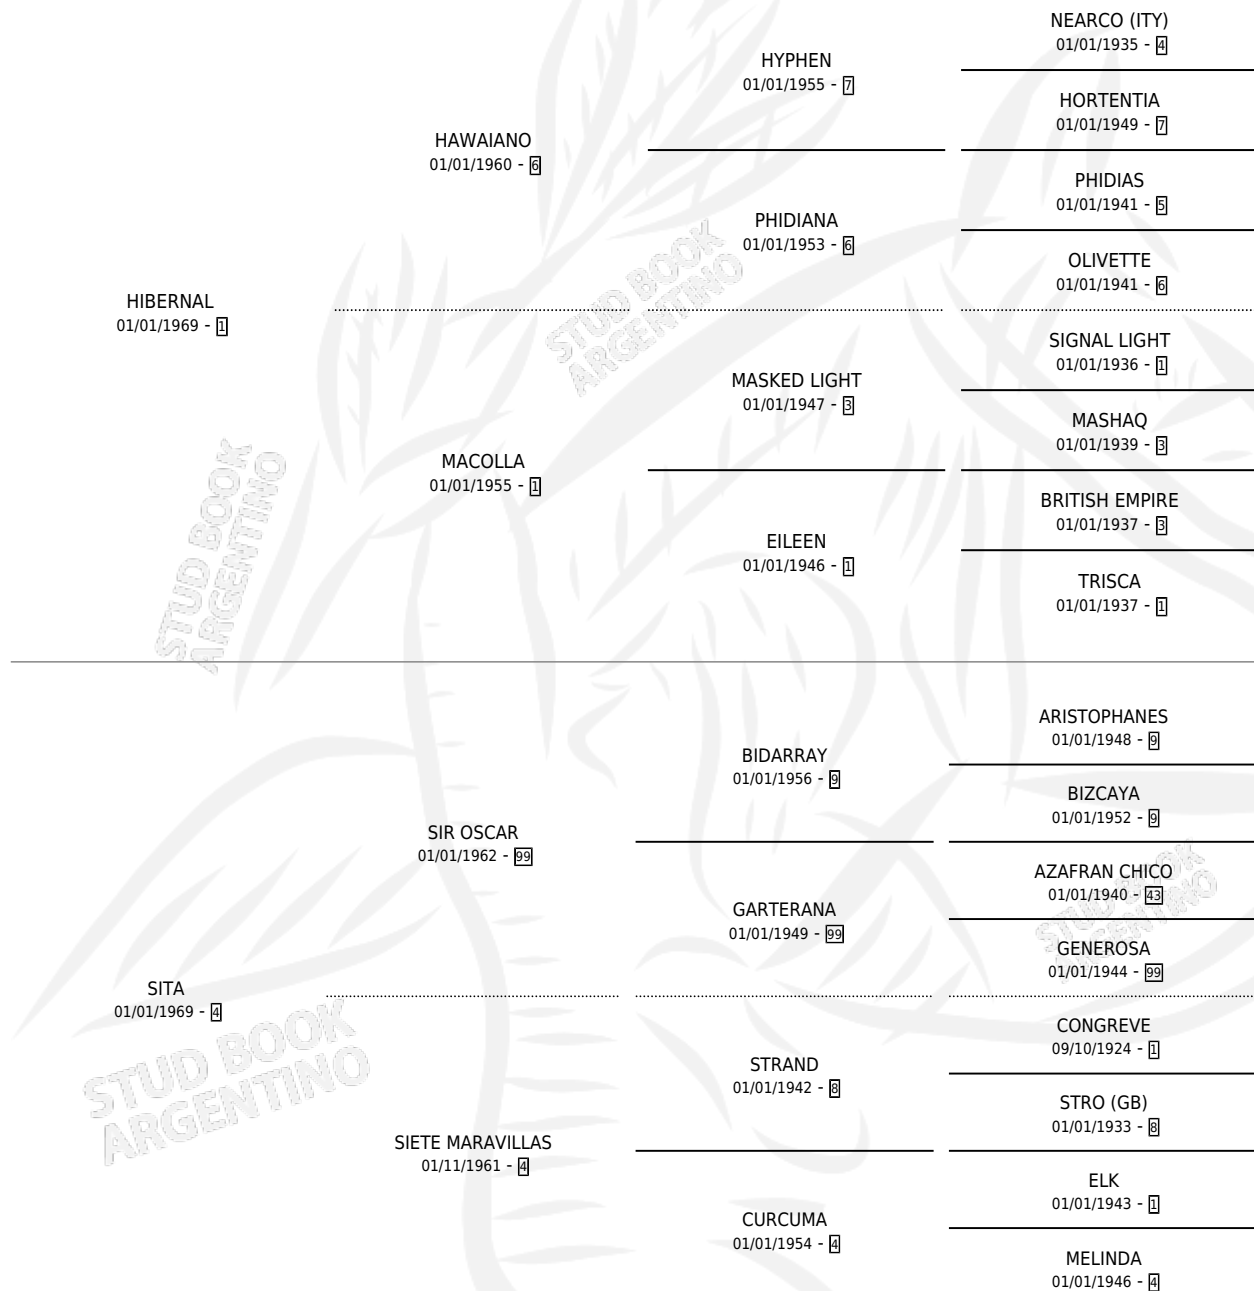

LYNX

por HIBERNAL y SITA por SIR OSCAR

Argentina · Macho · No Consigna · SP · 01/01/1983
Familia 4 · Volumen 31

ESTADO

TIPIFICACIÓN SANGUÍNEA	X
TIPIFICACIÓN POR ADN	X
PASAPORTE	X
IDENTIFICACIÓN POR MICROCHIP	X
REPRODUCTOR	X

Lugar de nacimiento: Campo particular

Criador: Benesperi Humberto Jorge

PEDIGREE

CAMPAÑA

Solo carreras oficiales de Argentina

POR EDAD

EDAD	CC	1°	2°	3°	4°	5°	NP	CLC	CLG	CLCG1	CLGG1	IMPORTE	GANANCIA / CC
4 AÑOS	1	1	0	0	0	0	0	0	0	0	0	\$0	\$0
6 AÑOS	5	0	0	0	0	0	5	0	0	0	0	\$0	\$0
TOTALES	6	1	0	0	0	0	5	0	0	0	0	\$0	\$0
%		16.7%	0.0%	0.0%	0.0%	0.0%	83.3%	0.0%	0.0%	0.0%	0.0%		