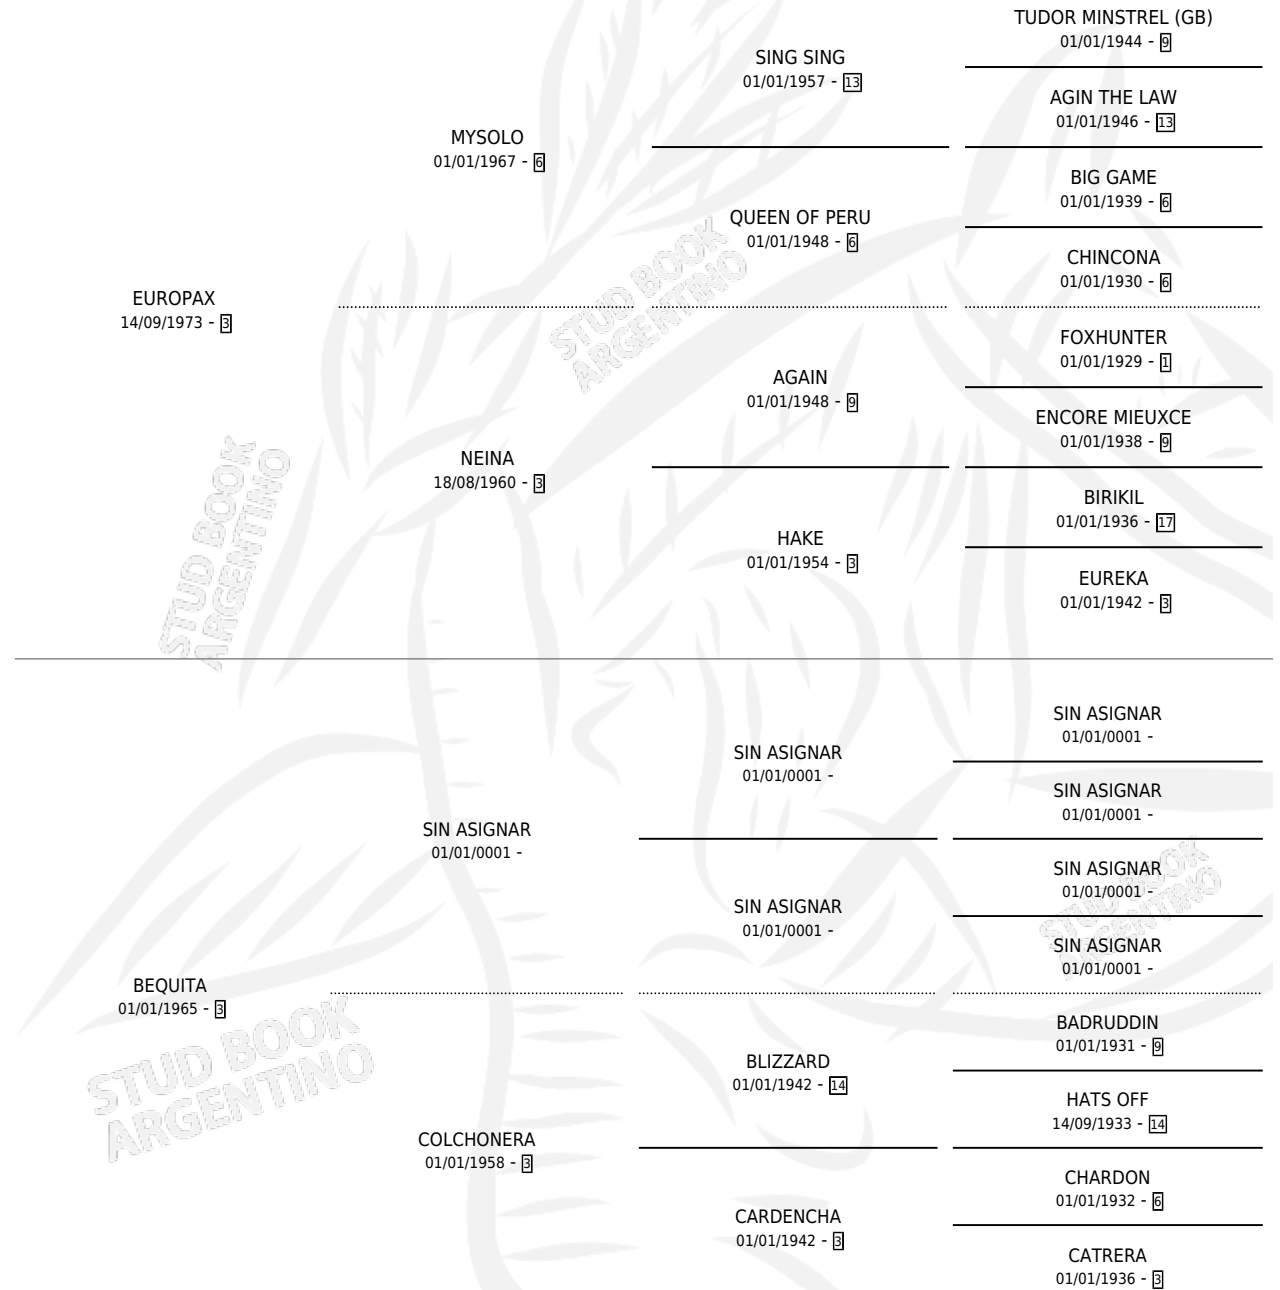

COSTA NEGRA

por **EUROPAX** y **BEQUITA** por **SIN ASIGNAR**

Argentina · Hembra · Zaino · SP · 04/12/1983
Familia 3 · Volumen 31

ESTADO

TIPIFICACIÓN SANGUÍNEA	✓
TIPIFICACIÓN POR ADN	X
PASAPORTE	X
IDENTIFICACIÓN POR MICROCHIP	X
REPRODUCTOR	✓

Lugar de nacimiento: Campo particular

Criador: Costa Del Rio

~

HIJOS

	MACHOS	HEMBRAS
3 NACIERON	1	2
SIN ACTUACIONES		

PEDIGREE

CAMPAÑA

Solo carreras oficiales de Argentina