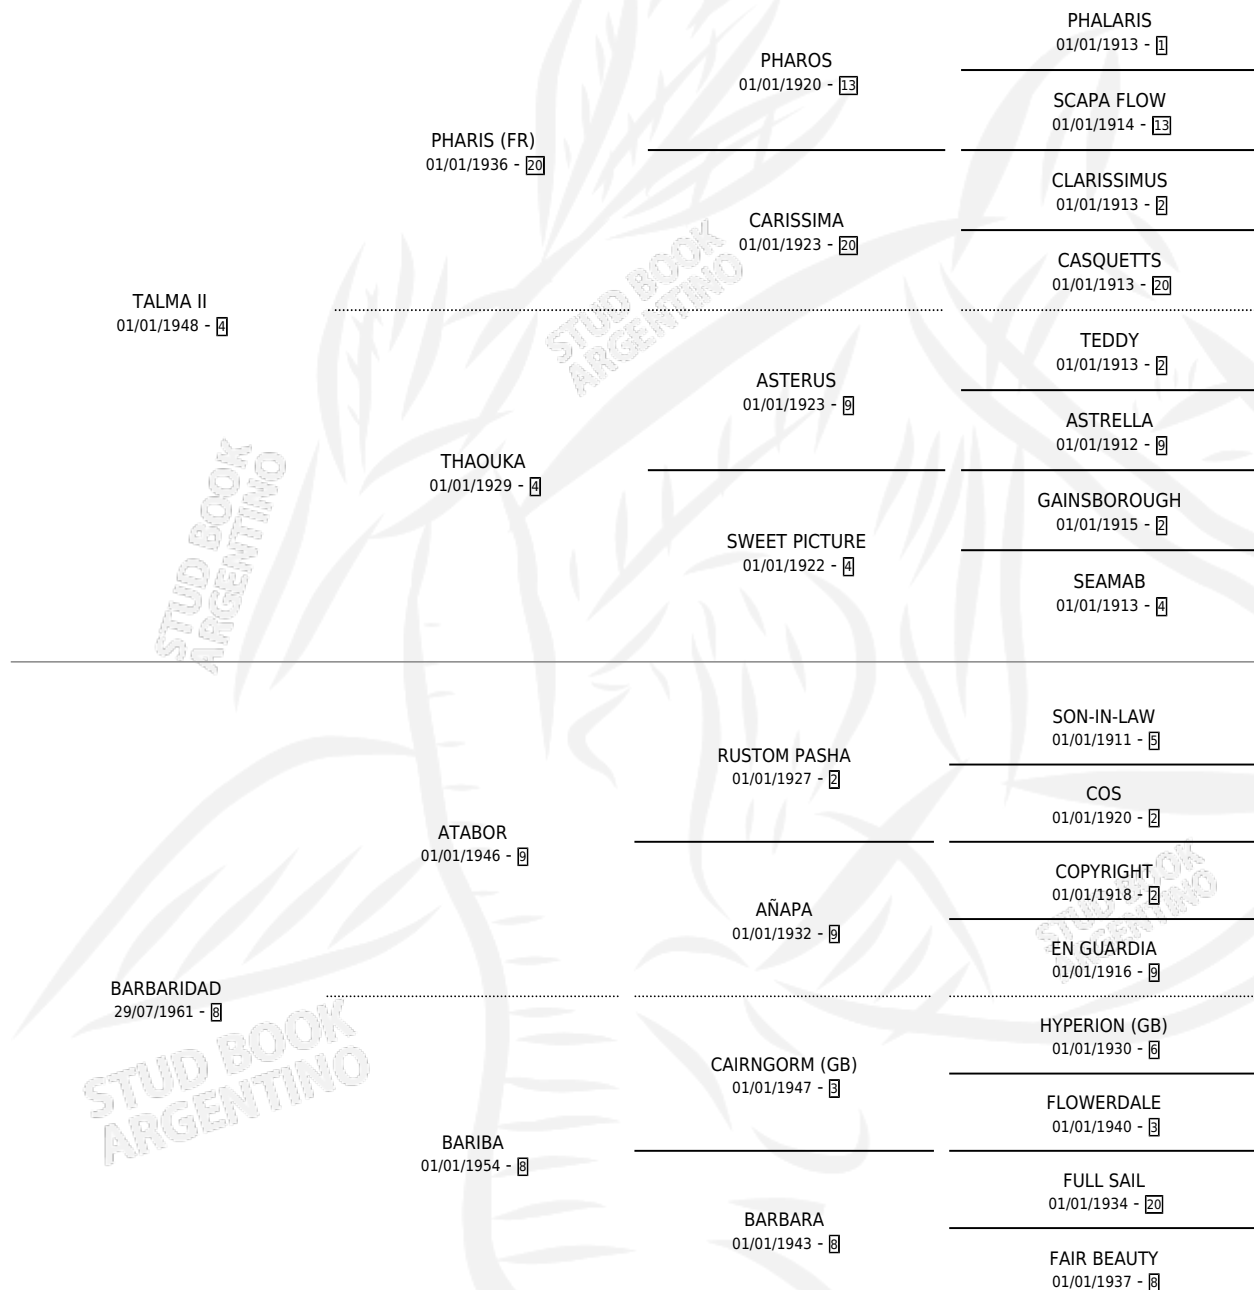

TERRONEADO

por TALMA II y BARBARIDAD por ATABOR

Argentina · Macho · Zaino · SP · 17/11/1967
Familia 8-j · Volumen 26

ESTADO

TIPIFICACIÓN SANGUÍNEA	X
TIPIFICACIÓN POR ADN	X
PASAPORTE	X
IDENTIFICACIÓN POR MICROCHIP	X
REPRODUCTOR	X

Lugar de nacimiento: Campo particular

Criador: Sin dato

PEDIGREE

TERRONEADO

Datos oficiales del Stud Book Argentino

Documento generado el 04/05/2026

studbook.org.ar