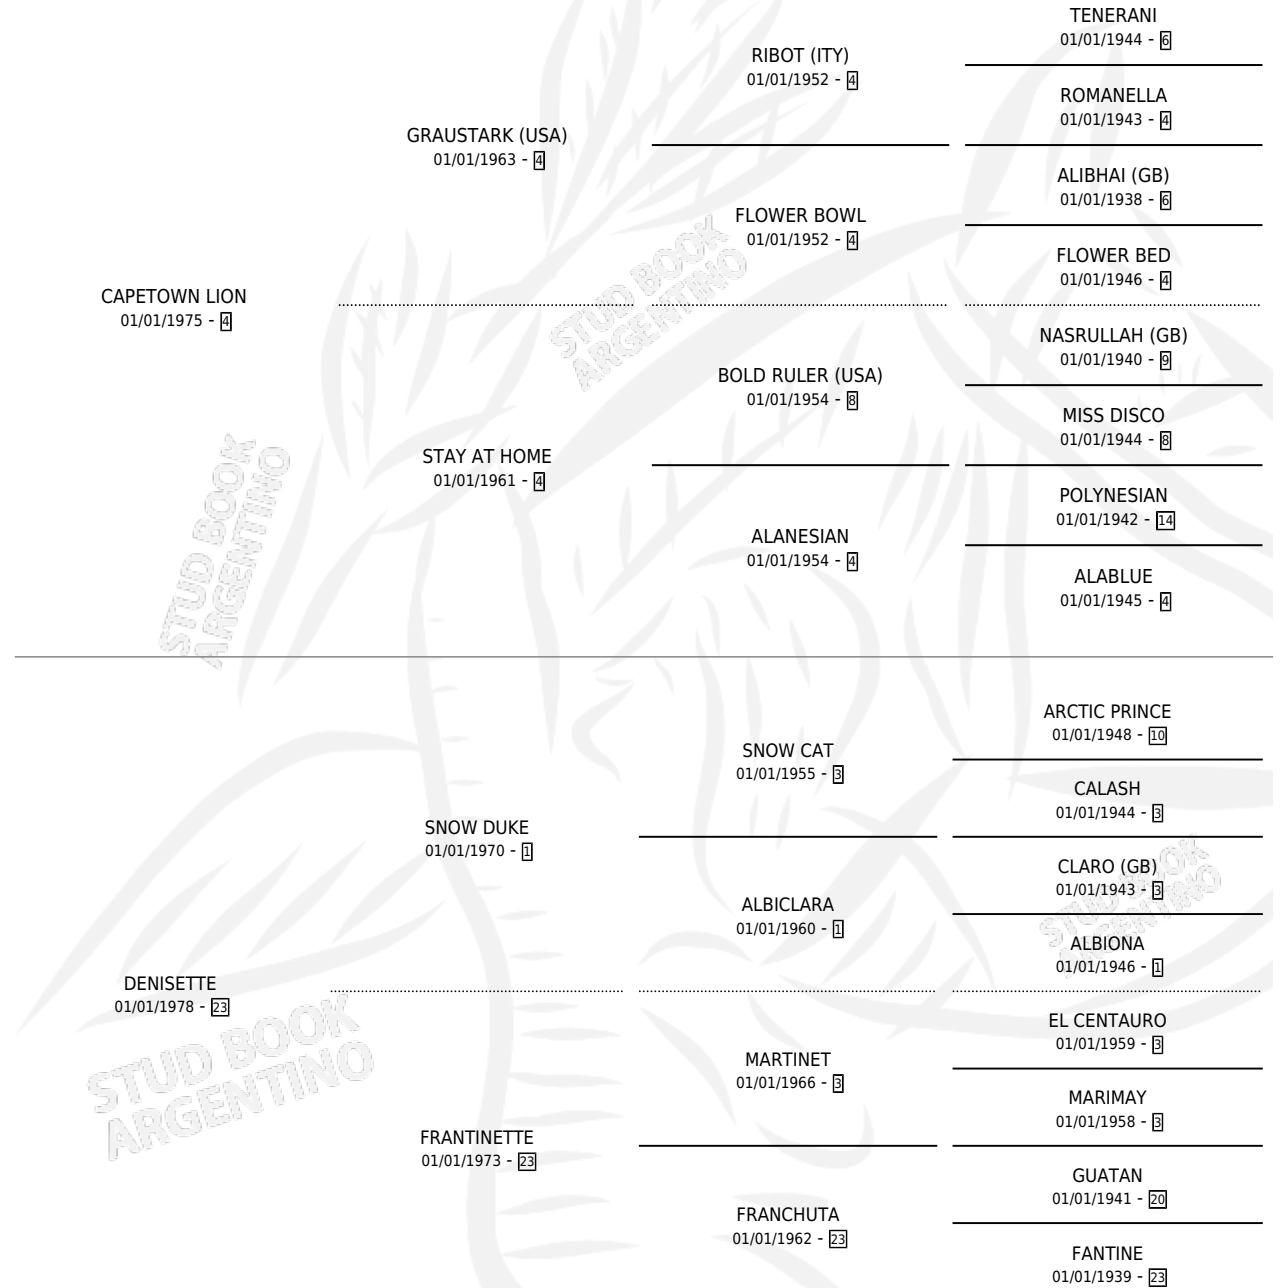

CAPITAN PAMPA

por CAPETOWN LION y DENISETTE por SNOW DUKE

Argentina · Macho · Zaino · SP · 01/10/1983
Familia 23-a · Volumen 31

ESTADO

TIPIFICACIÓN SANGUÍNEA	X
TIPIFICACIÓN POR ADN	X
PASAPORTE	X
IDENTIFICACIÓN POR MICROCHIP	X
REPRODUCTOR	X

Lugar de nacimiento: Campo particular

Criador: Sin dato

PEDIGREE

CAMPAÑA

Solo carreras oficiales de Argentina

POR EDAD

EDAD	CC	1°	2°	3°	4°	5°	NP	CLC	CLG	CLCG1	CLGG1	IMPORTE	GANANCIA / CC
4 AÑOS	2	2	0	0	0	0	0	0	0	0	0	\$0	\$0
5 AÑOS	5	0	0	0	0	0	5	0	0	0	0	\$0	\$0
TOTALES	7	2	0	0	0	0	5	0	0	0	0	\$0	\$0
%		28.6%	0.0%	0.0%	0.0%	0.0%	71.4%	0.0%	0.0%	0.0%	0.0%		