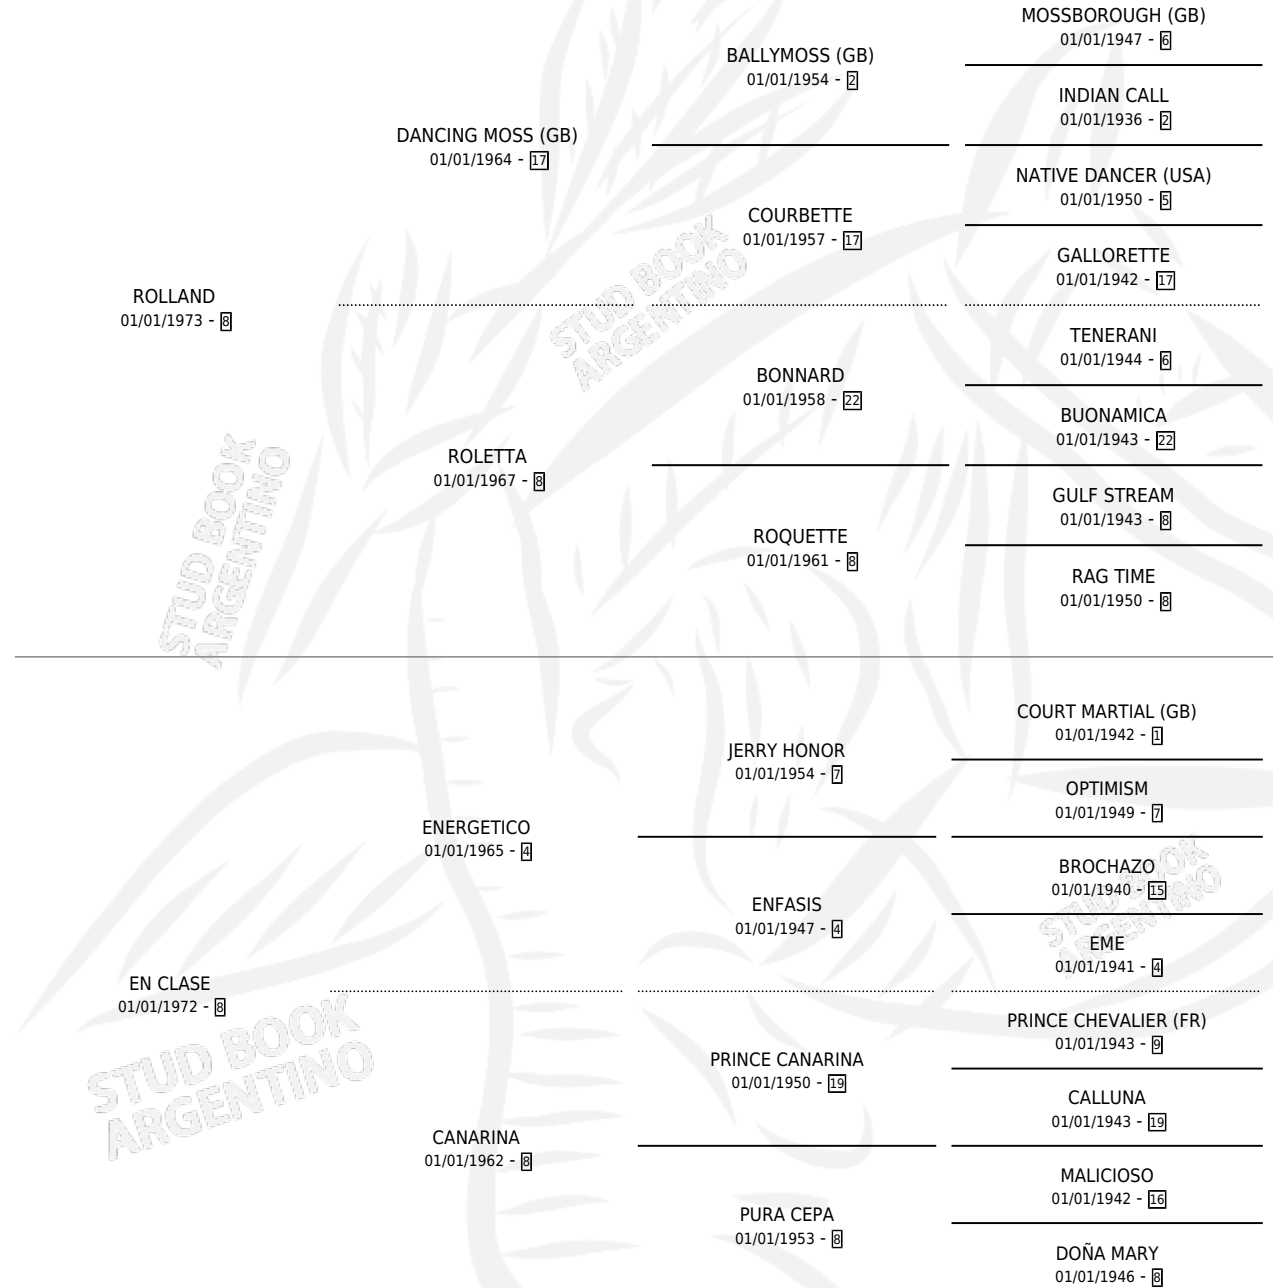

SOY CLASICA

por ROLLAND y EN CLASE por ENERGETICO

Argentina · Hembra · Alazan · SP · 12/11/1983
Familia 8-k · Volumen 31

ESTADO

TIPIFICACIÓN SANGUÍNEA	✓
TIPIFICACIÓN POR ADN	X
PASAPORTE	X
IDENTIFICACIÓN POR MICROCHIP	X
REPRODUCTOR	✓

Lugar de nacimiento: Campo particular

Criador: Sin dato

PEDIGREE