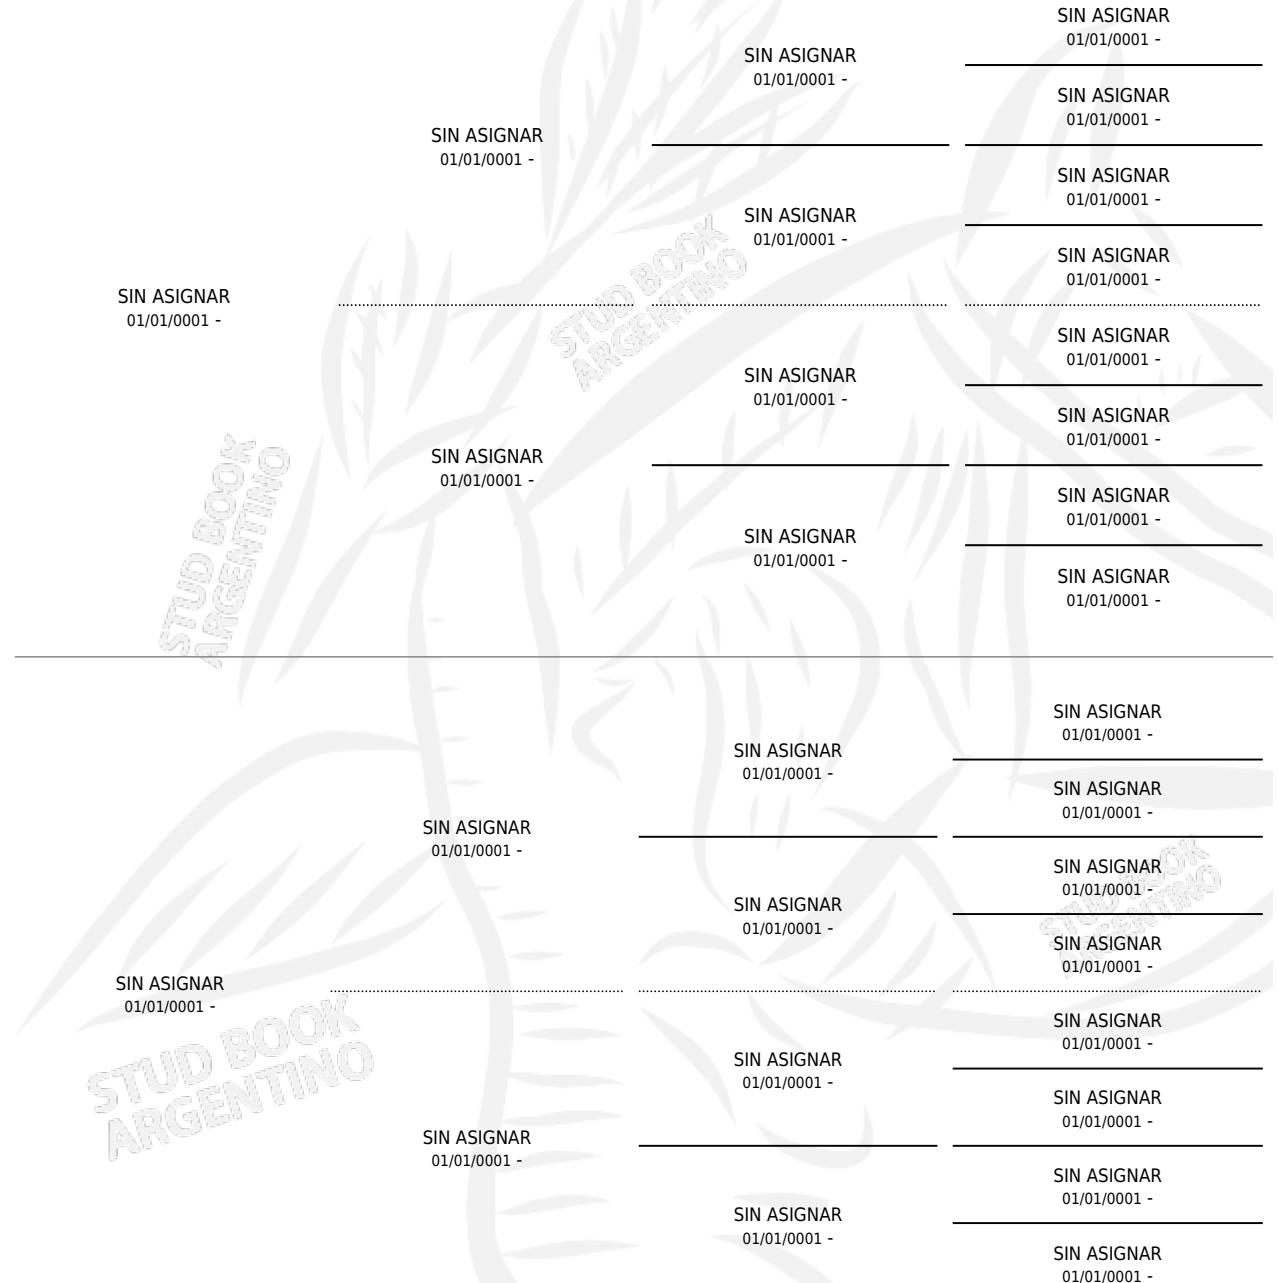

KOPETIN

por SIN ASIGNAR y SIN ASIGNAR por SIN ASIGNAR

Argentina · Macho · No Consigna · SP · 01/01/1981
Familia · Volumen 31

ESTADO

TIPIFICACIÓN SANGUÍNEA	X
TIPIFICACIÓN POR ADN	X
PASAPORTE	X
IDENTIFICACIÓN POR MICROCHIP	X
REPRODUCTOR	X

Lugar de nacimiento: Campo particular

Criador: Sin dato

PEDIGREE

CAMPAÑA

Solo carreras oficiales de Argentina

POR EDAD

EDAD	CC	1°	2°	3°	4°	5°	NP	CLC	CLG	CLCG1	CLGG1	IMPORTE	GANANCIA / CC
4 AÑOS	1	1	0	0	0	0	0	0	0	0	0	\$0	\$0
5 AÑOS	1	1	0	0	0	0	0	0	0	0	0	\$0	\$0
TOTALES	2	2	0	0	0	0	0	0	0	0	0	\$0	\$0
%		100%	0.0%	0.0%	0.0%	0.0%	0.0%	0.0%	0.0%	0.0%	0.0%		