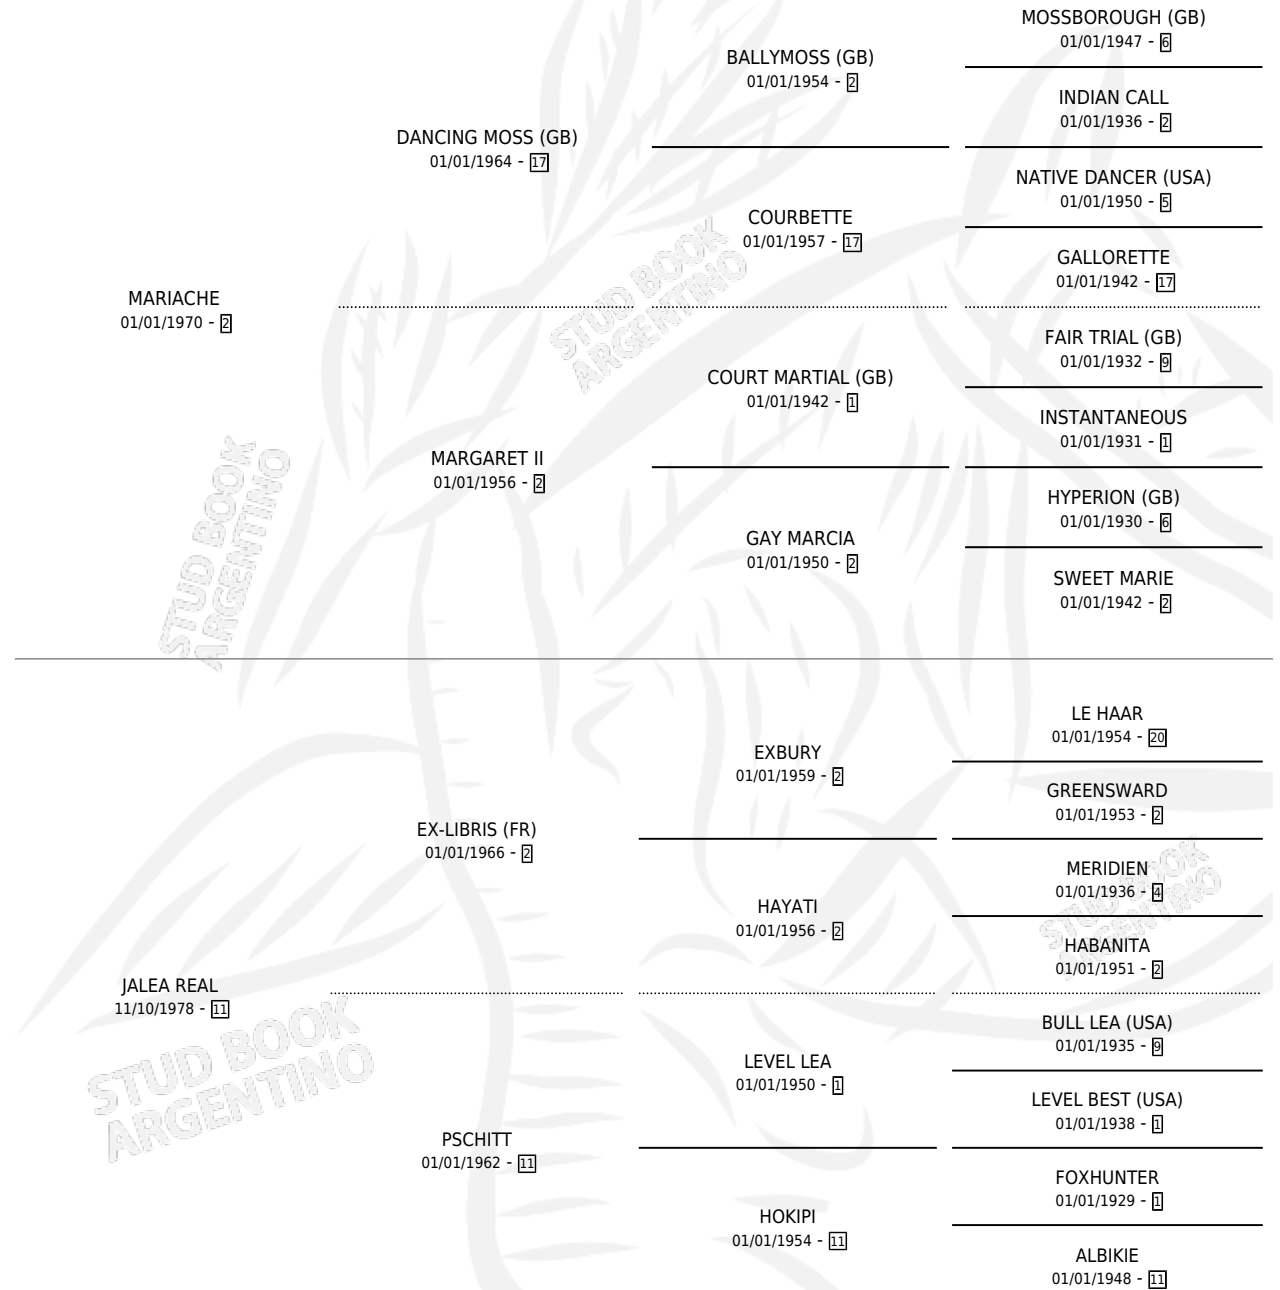

TASCO

por **MARIACHE** y **JALEA REAL** por **EX-LIBRIS (FR)**

Argentina · Macho · Alazan · SP · 28/10/1983
Familia 11-c · Volumen 31

ESTADO

TIPIFICACIÓN SANGUÍNEA	X
TIPIFICACIÓN POR ADN	X
PASAPORTE	X
IDENTIFICACIÓN POR MICROCHIP	X
REPRODUCTOR	X

Lugar de nacimiento: Campo particular

Criador: Sin dato

PEDIGREE

TASCO

Datos oficiales del Stud Book Argentino

Documento generado el 10/05/2026

studbook.org.ar