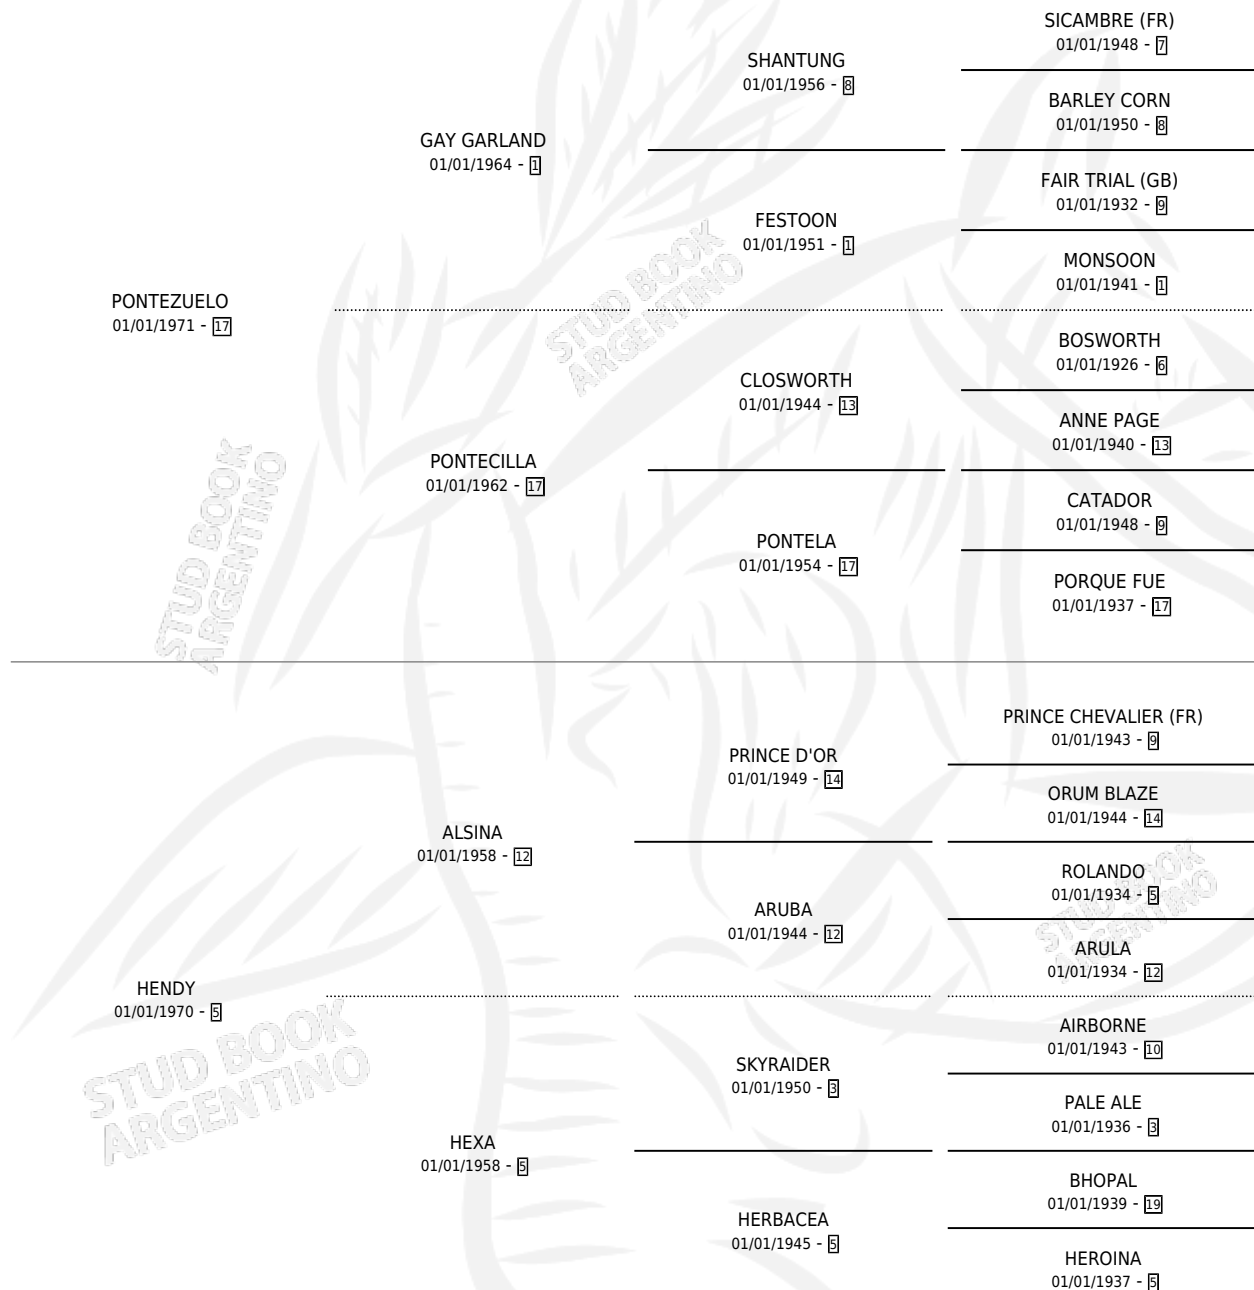

PONTECLARO

por PONTEZUELO y HENDY por ALSINA

Argentina · Macho · Tordillo · SP · 01/01/1983
Familia 5-d · Volumen 31

ESTADO

TIPIFICACIÓN SANGUÍNEA	✓
TIPIFICACIÓN POR ADN	X
PASAPORTE	X
IDENTIFICACIÓN POR MICROCHIP	X
REPRODUCTOR	✓

Lugar de nacimiento: Campo particular

Criador: Sin dato

~

HIJOS

	MACHOS	HEMBRAS
1 NACIERON	0	1

SIN ACTUACIONES

PEDIGREE

CAMPAÑA

Solo carreras oficiales de Argentina

POR EDAD

EDAD	CC	1°	2°	3°	4°	5°	NP	CLC	CLG	CLCG1	CLGG1	IMPORTE	GANANCIA / CC
5 AÑOS	2	1	0	0	0	0	1	0	0	0	0	\$0	\$0
6 AÑOS	4	1	0	2	0	0	1	0	0	0	0	\$0	\$0
TOTALES	6	2	0	2	0	0	2	0	0	0	0	\$0	\$0
%		33.3%	0.0%	33.3%	0.0%	0.0%	33.3%	0.0%	0.0%	0.0%	0.0%		