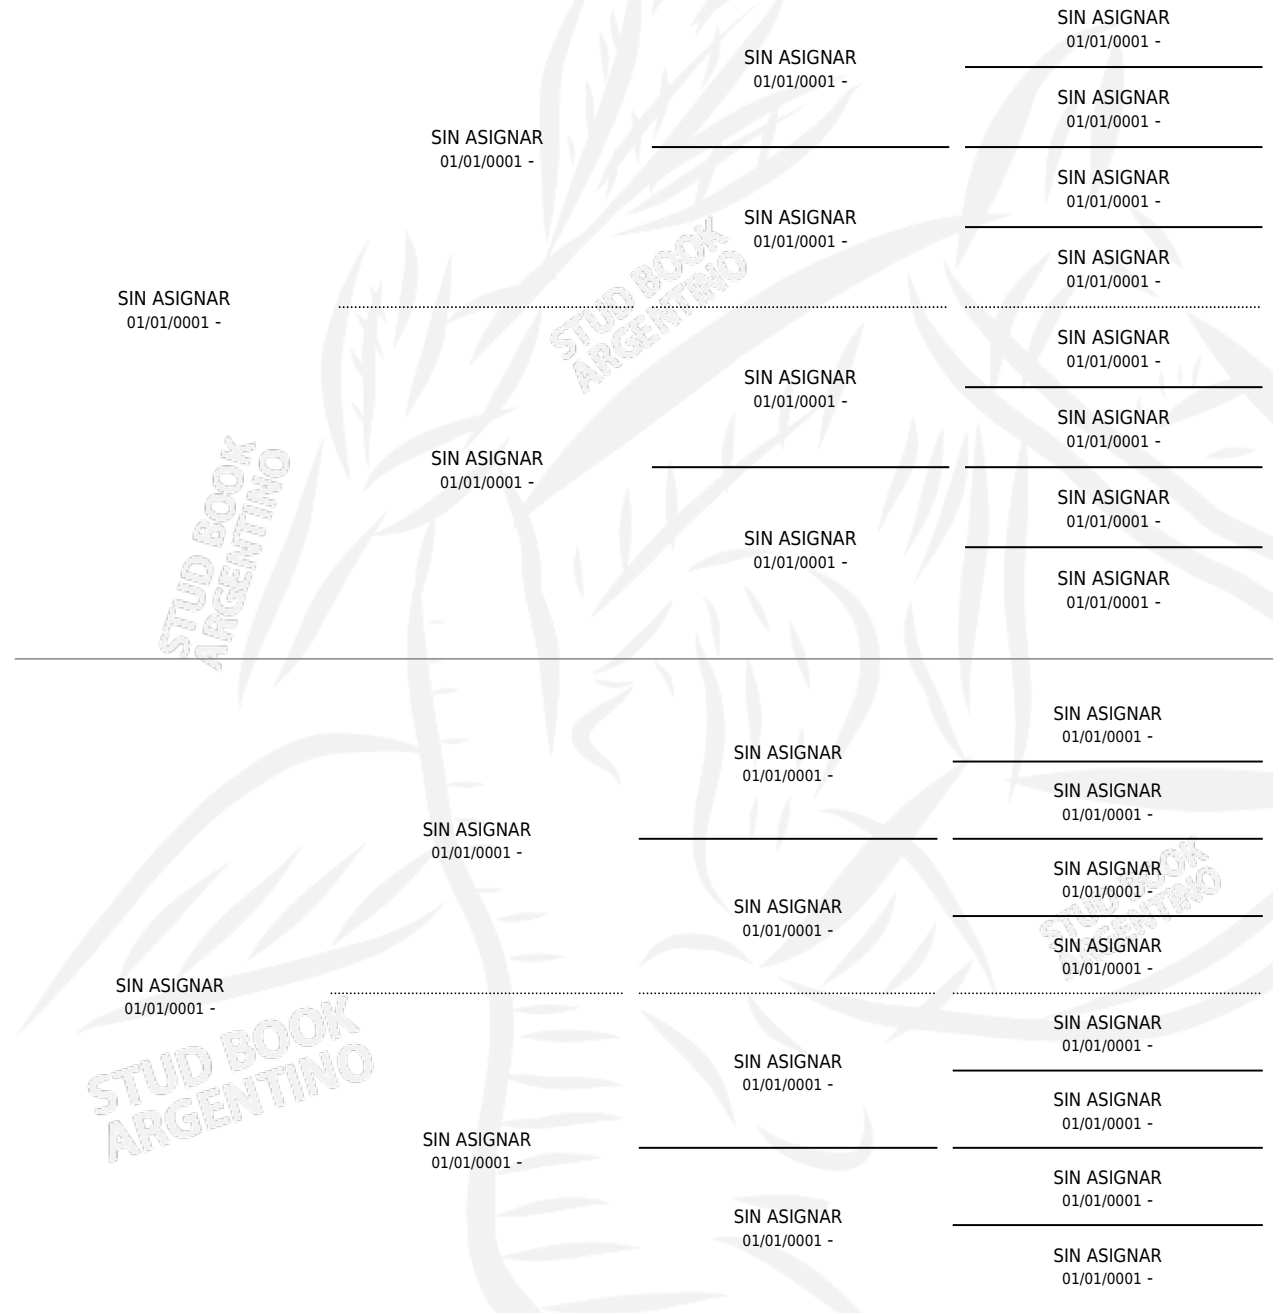

GRATUITY

por SIN ASIGNAR y SIN ASIGNAR por SIN ASIGNAR

Argentina · Hembra · No Consigna · SP · 01/01/1983
Familia · Volumen 31

ESTADO

TIPIFICACIÓN SANGUÍNEA	X
TIPIFICACIÓN POR ADN	X
PASAPORTE	X
IDENTIFICACIÓN POR MICROCHIP	X
REPRODUCTOR	X

Lugar de nacimiento: Campo particular

Criador: Sin dato

PEDIGREE

CAMPAÑA

Solo carreras oficiales de Argentina

POR EDAD

EDAD	CC	1°	2°	3°	4°	5°	NP	CLC	CLG	CLCG1	CLGG1	IMPORTE	GANANCIA / CC
6 AÑOS	4	1	0	0	1	0	2	0	0	0	0	\$0	\$0
TOTALES	4	1	0	0	1	0	2	0	0	0	0	\$0	\$0
%		25.0%	0.0%	0.0%	25.0%	0.0%	50.0%	0.0%	0.0%	0.0%	0.0%		