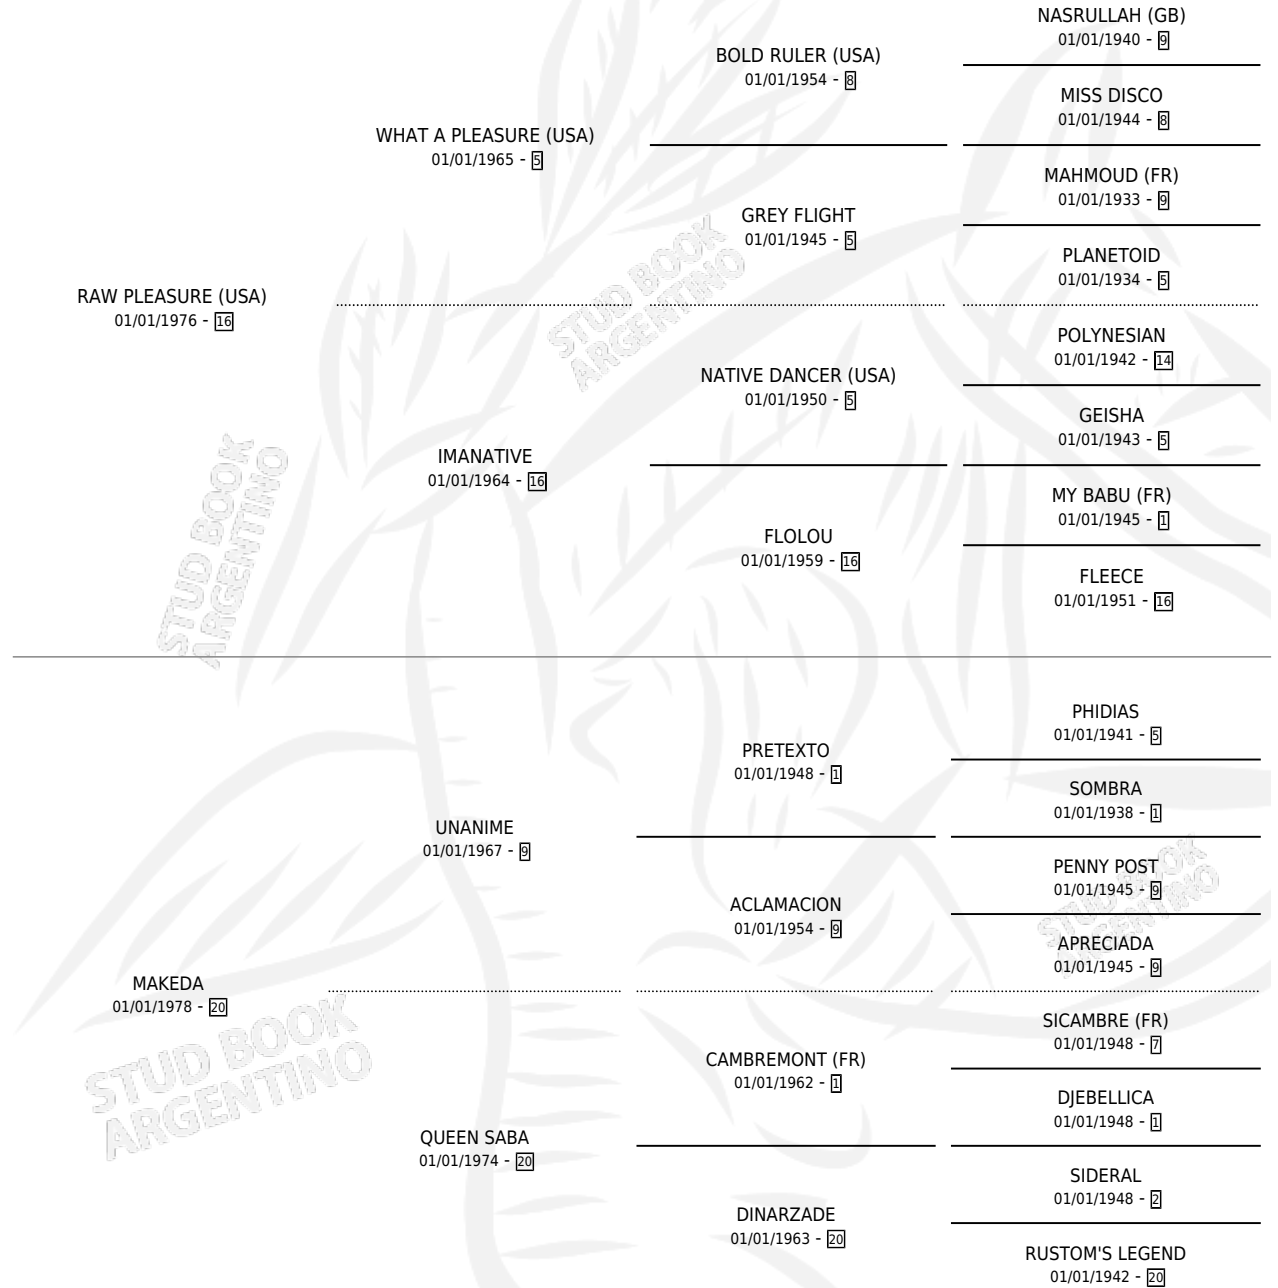

MI RISA

por **RAW PLEASURE (USA)** y **MAKEDA** por **UNANIME**

Argentina · Hembra · Alazan · SP · 19/01/1984
Familia 20-d · Volumen 32

ESTADO

TIPIFICACIÓN SANGUÍNEA	X
TIPIFICACIÓN POR ADN	X
PASAPORTE	X
IDENTIFICACIÓN POR MICROCHIP	X
REPRODUCTOR	X

Lugar de nacimiento:

Criador: Sin dato

PEDIGREE