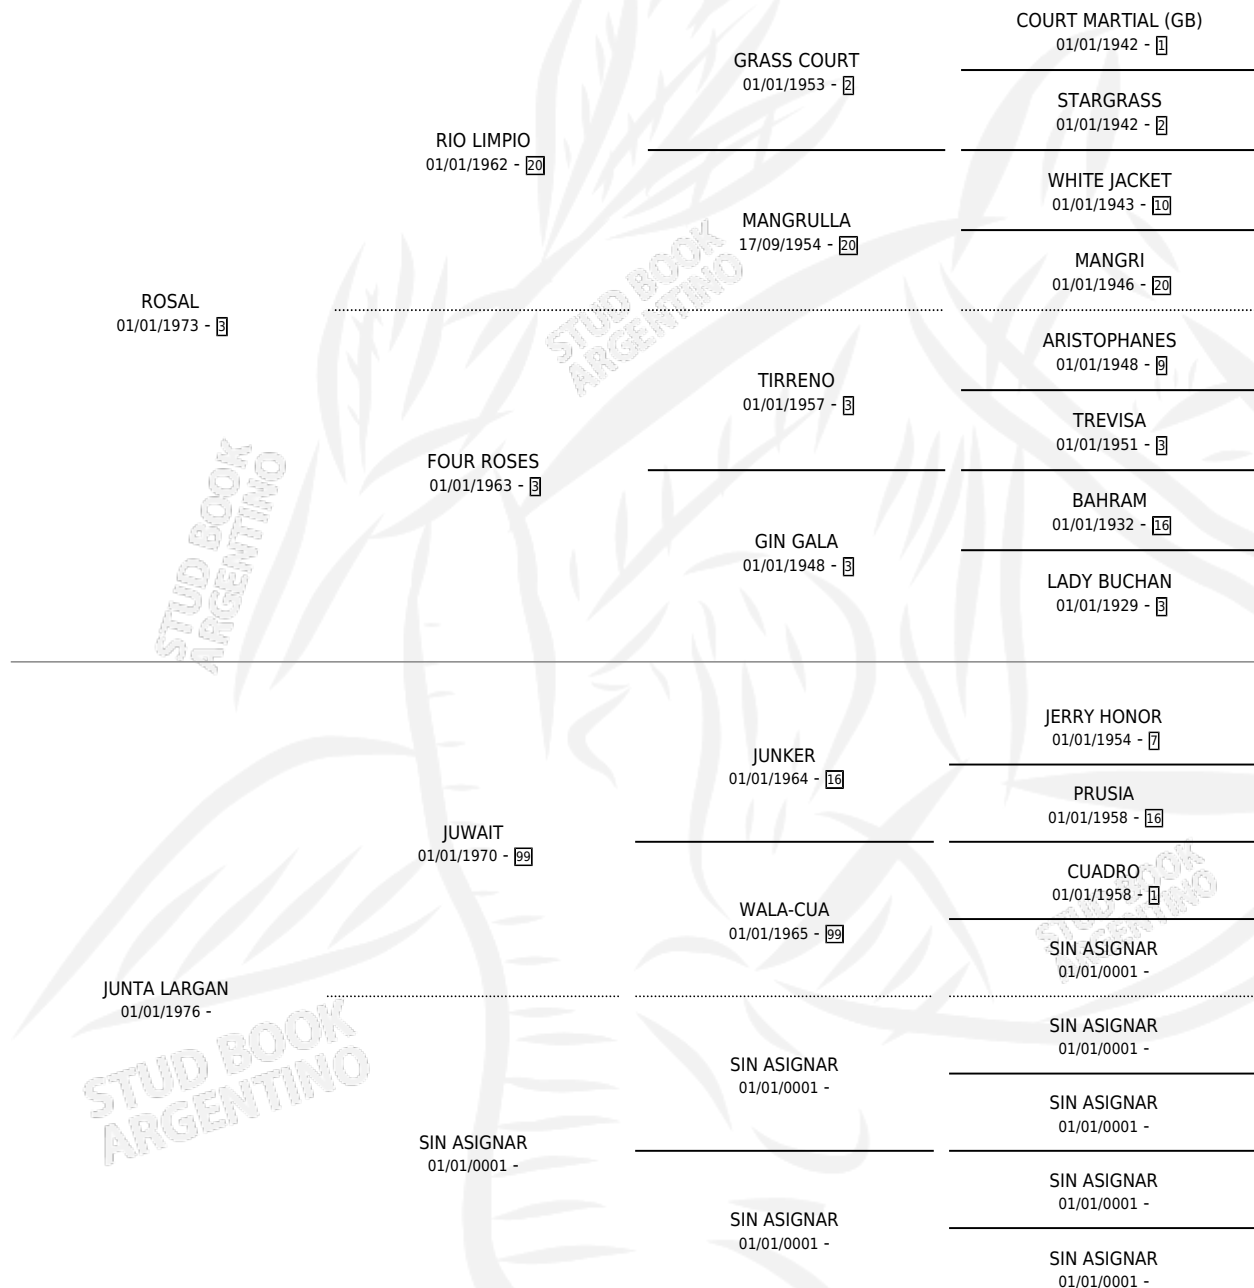

NIÑA RUBIA

por ROSAL y JUNTA LARGAN por JUWAIT

Argentina · Hembra · Zaino · SP · 23/11/1983
Familia · Volumen 31

ESTADO

TIPIFICACIÓN SANGUÍNEA	X
TIPIFICACIÓN POR ADN	X
PASAPORTE	X
IDENTIFICACIÓN POR MICROCHIP	X
REPRODUCTOR	X

Lugar de nacimiento: Campo particular

Criador: Sin dato

PEDIGREE

NIÑA RUBIA

Datos oficiales del Stud Book Argentino

Documento generado el 04/05/2026

studbook.org.ar