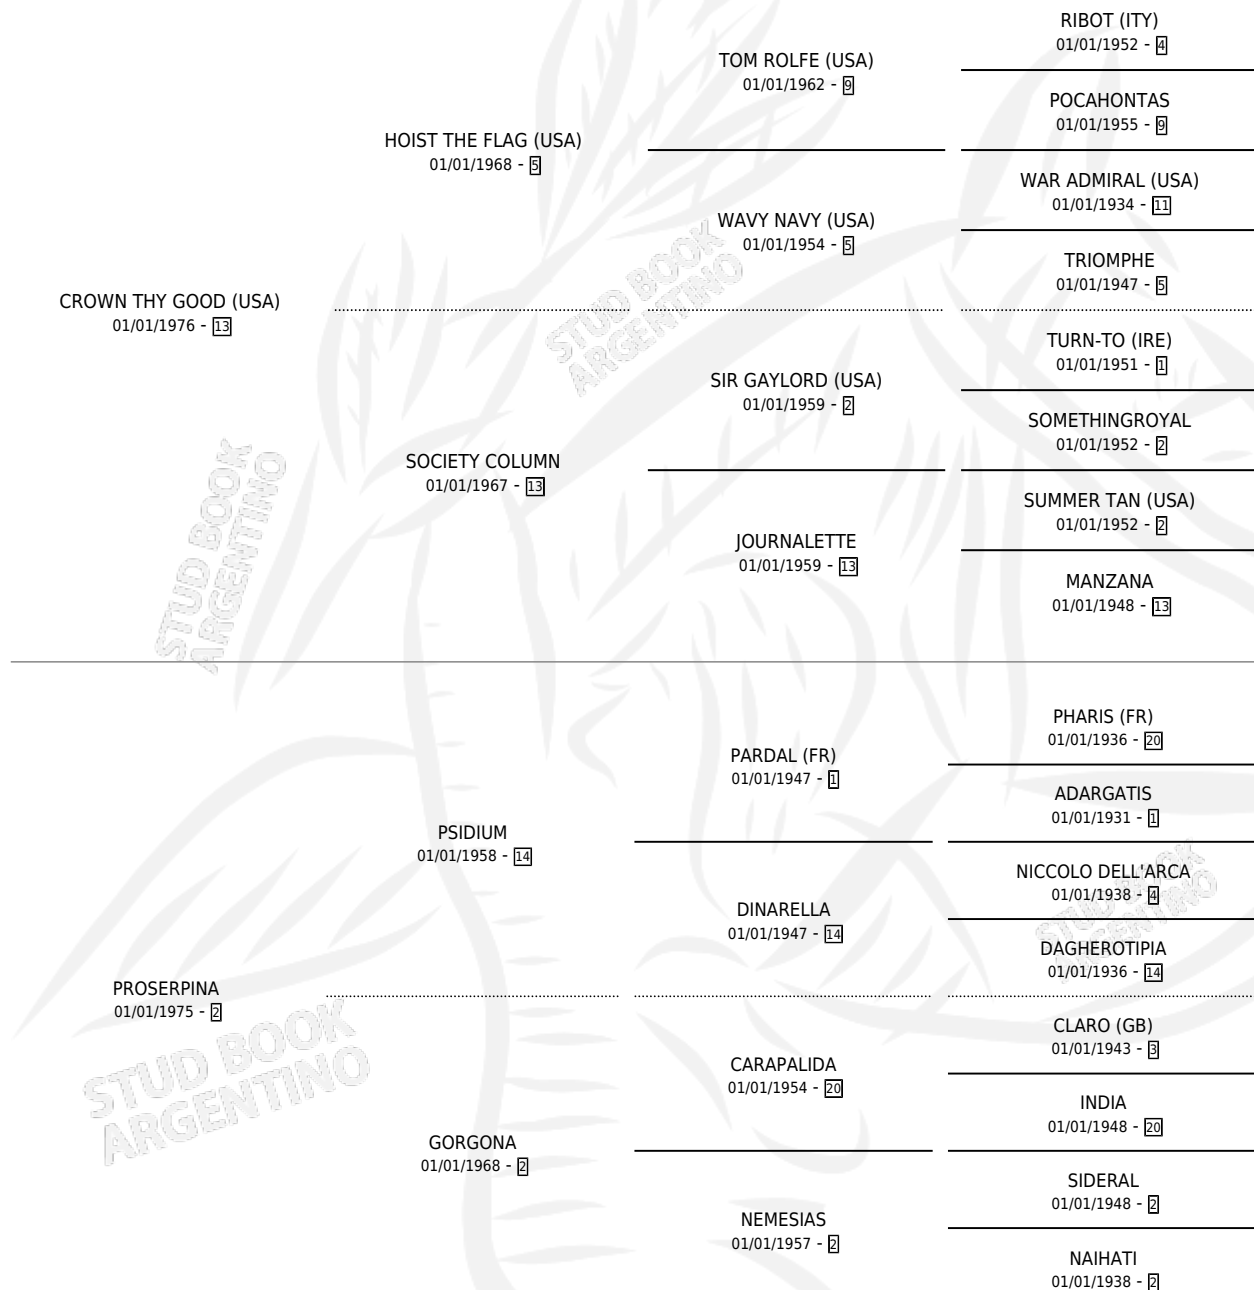

PROSEGOOD

por CROWN THY GOOD (USA) y PROSERPINA por PSIDIUM

Argentina · Hembra · Zaino · SP · 02/10/1983
Familia 2-h · Volumen 31

ESTADO

TIPIFICACIÓN SANGUÍNEA	✓
TIPIFICACIÓN POR ADN	X
PASAPORTE	X
IDENTIFICACIÓN POR MICROCHIP	X
REPRODUCTOR	✓

Lugar de nacimiento: La Irenita
Criador: Sin dato

~

HIJOS

	MACHOS	HEMBRAS
4 NACIERON	1	3
4 CORRIERON	1	3

SIN ACTUACIONES

PEDIGREE