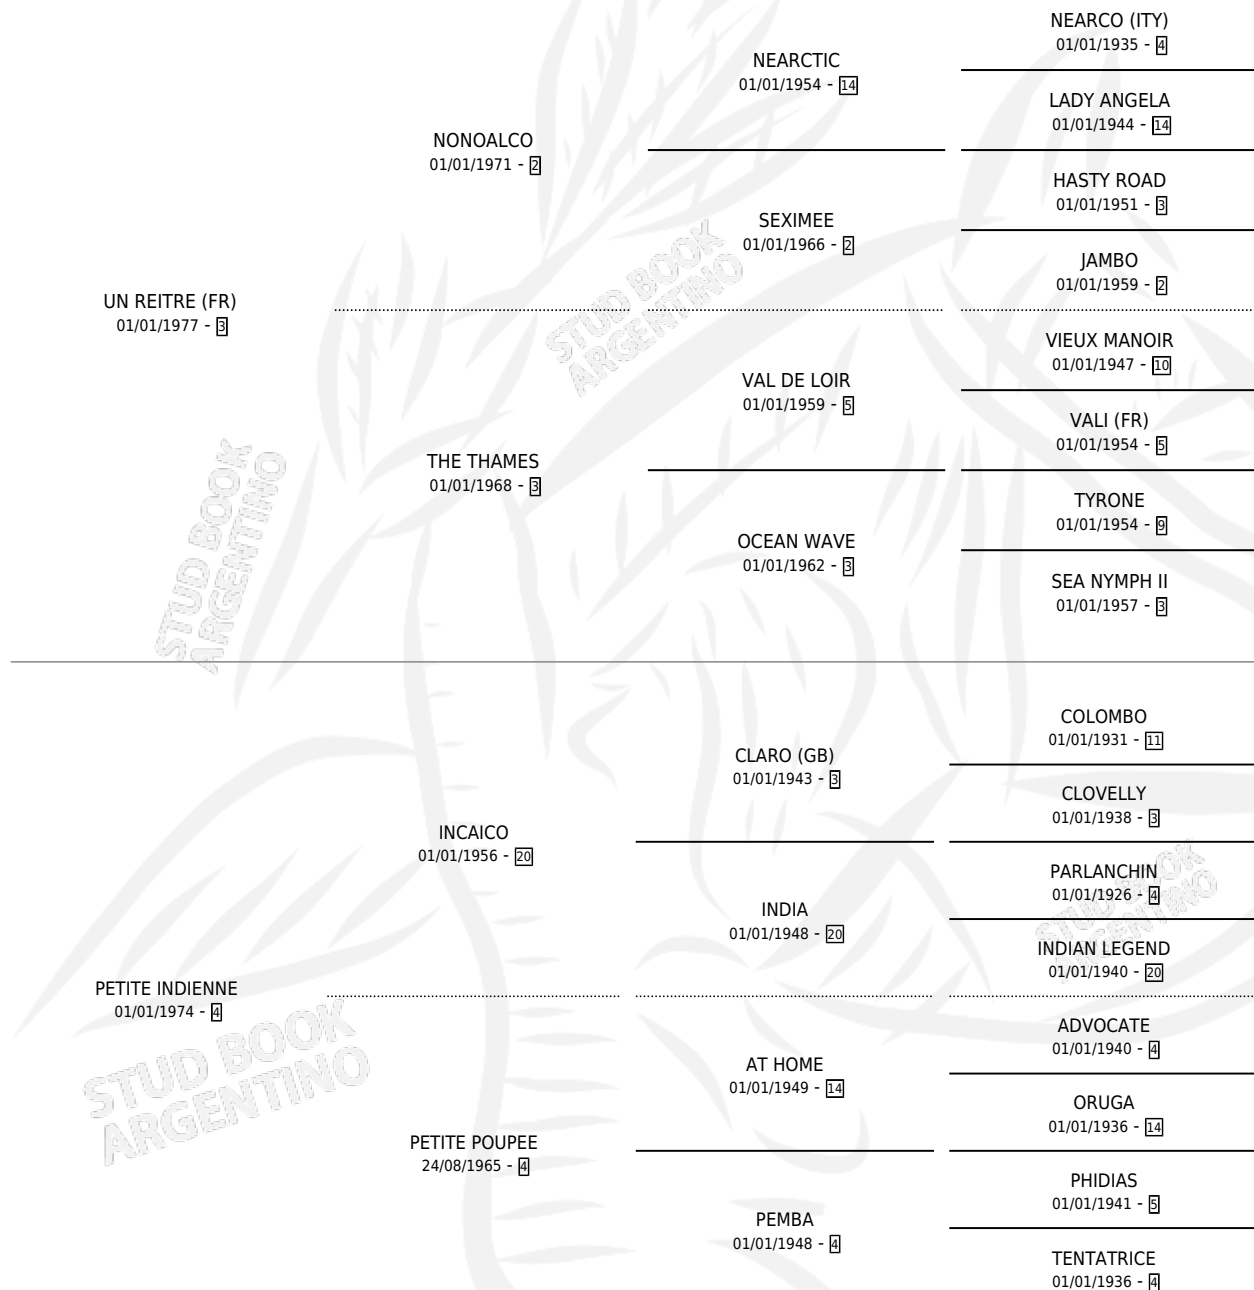

LA SATANICA

por UN REITRE (FR) y PETITE INDIENNE por INCAICO

Argentina · Hembra · Alazan · SP · 01/11/1983
Familia 4-k · Volumen 31

ESTADO

TIPIFICACIÓN SANGUÍNEA	✓
TIPIFICACIÓN POR ADN	X
PASAPORTE	X
IDENTIFICACIÓN POR MICROCHIP	X
REPRODUCTOR	✓

Lugar de nacimiento: Campo particular
Criador: Fernandez Jorge Ruben

~

HIJOS

	MACHOS	HEMBRAS
9 NACIERON	7	2
7 CORRIERON	6	1
2 GANARON	2	0
0 GANADORES CL	0 GANADORES GR	0 GANADORES G1

PEDIGREE

S

cimentos 9 / Efectividad 64.29%

PADRILLO	PRODUCTO	CRIADOR	1ER SERVICIO	ÚLTIMO SERVICIO
ANJIZ (USA)	∅		18/12/2001	20/12/2001
LA SATANICA	∅		14/08/2000	28/11/2000
LEVEL LAND (USA)	∅		26/11/1998	26/11/1998
LEVEL LAND (USA)	SATAN LEVEL (M A, 16/11/1998)	SIN DATO	12/11/1997	02/12/1997
BID US (USA)	SR. DIABOLICO (M A, 04/11/1997)	SIN DATO	22/11/1996	22/11/1996
BID US (USA)	EL SATANICO (M A, 12/11/1996)	SIN DATO	25/10/1995	01/12/1995
MATUN	∅		15/11/1994	18/11/1994
MATADOR	LORD LAUFER (M AT, 06/11/1994)	SIN DATO	15/11/1993	17/11/1993
SENSIBLE BIRD (USA)	LADY AMERICAN (H Z, 05/11/1993)	GREEN AND BLACK	23/11/1992	25/11/1992
SENSIBLE BIRD (USA)	∅		08/10/1991	11/10/1991
SENSIBLE BIRD (USA)	THE FASTER BIRD (M Z, 20/09/1991)	GREEN AND BLACK	27/08/1990	05/10/1990
MAHARAJO (USA)	MAHARAPOOL (M AT, 18/08/1990) •MURIÓ EL 23/06/1999•	GREEN AND BLACK	25/08/1989	27/08/1989
MAHARAJO (USA)	MAHARAJONICA (H AT, 14/08/1989)	GREEN AND BLACK	02/09/1988	04/09/1988
ARTFUL (FR)	EL DIABLILLO (M A, 05/08/1988)	GREEN AND BLACK	29/08/1987	18/09/1987