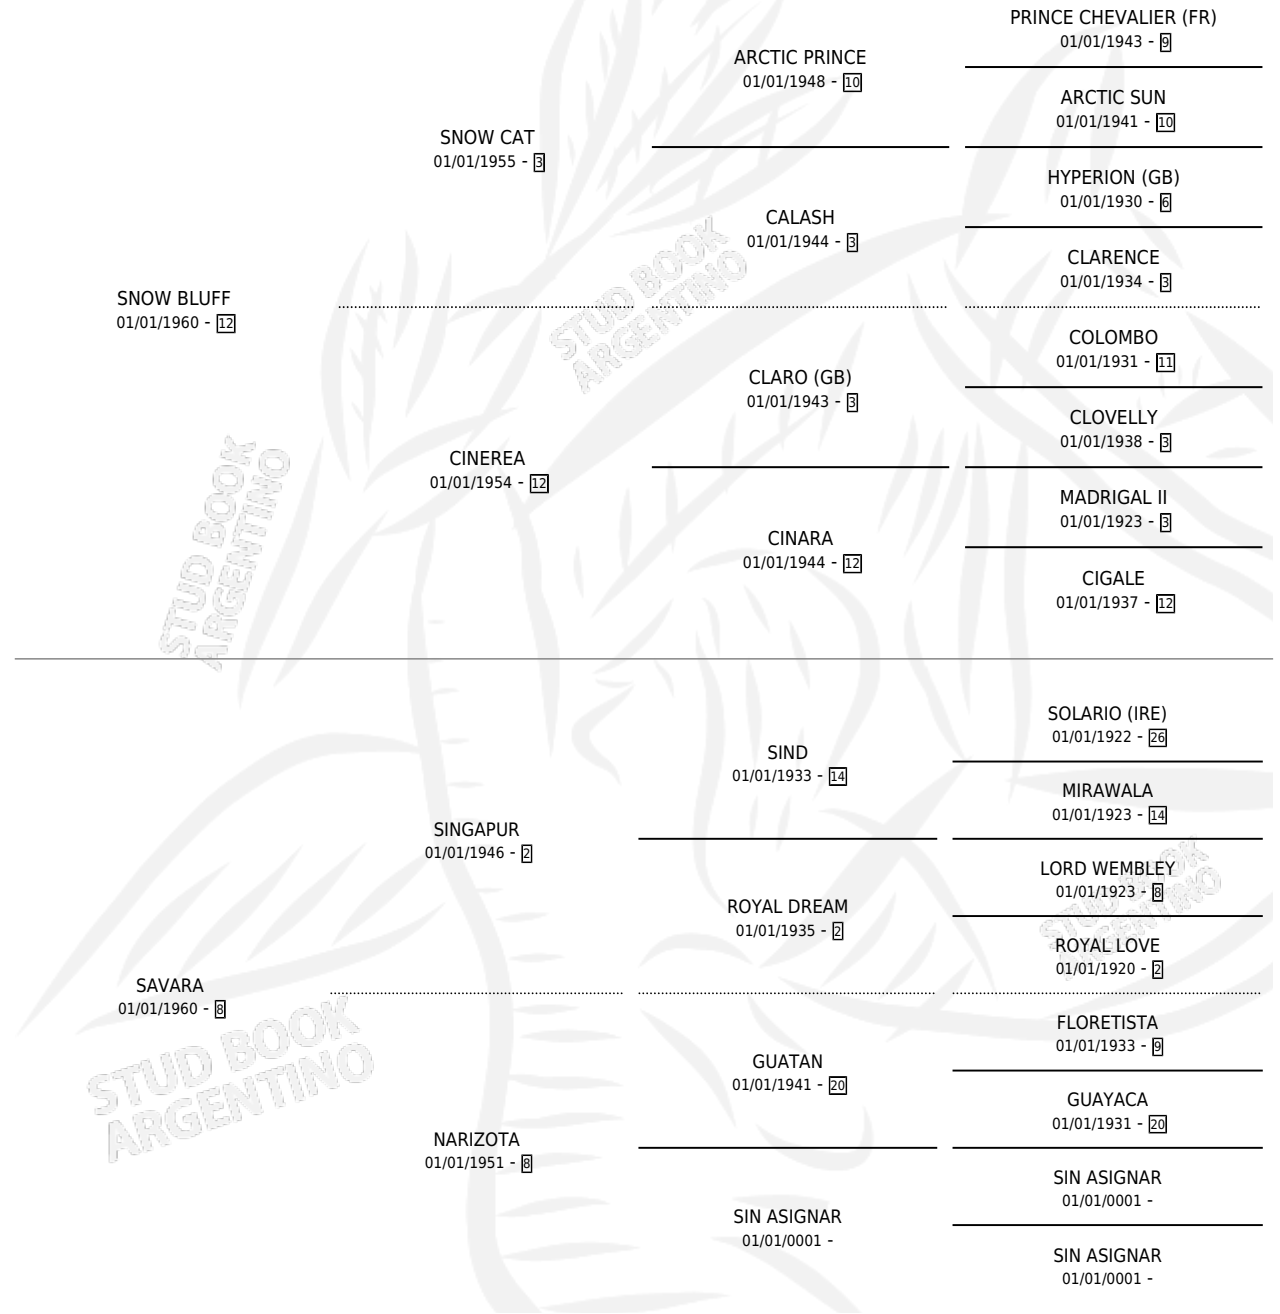

BLUFF BLUFF

por SNOW BLUFF y SAVARA por SINGAPUR

Argentina · Macho · Zaino · SP · 01/01/1967
Familia 8 · Volumen 26

ESTADO

TIPIFICACIÓN SANGUÍNEA	X
TIPIFICACIÓN POR ADN	X
PASAPORTE	X
IDENTIFICACIÓN POR MICROCHIP	X
REPRODUCTOR	✓

Lugar de nacimiento: Campo particular

Criador: Sin dato

~

HIJOS

	MACHOS	HEMBRAS
31 NACIERON	17	14
4 CORRIERON	2	2
4 GANARON	2	2
0 GANADORES CL	0 GANADORES GR	0 GANADORES G1

PEDIGREE

SERVICIOS PADRILLO

TEMPORADA	HARAS	SERVICIO	NAC.	EFFECTIVIDAD
0	IMPORTADO EN VIENTRE	5	4	80.00 %