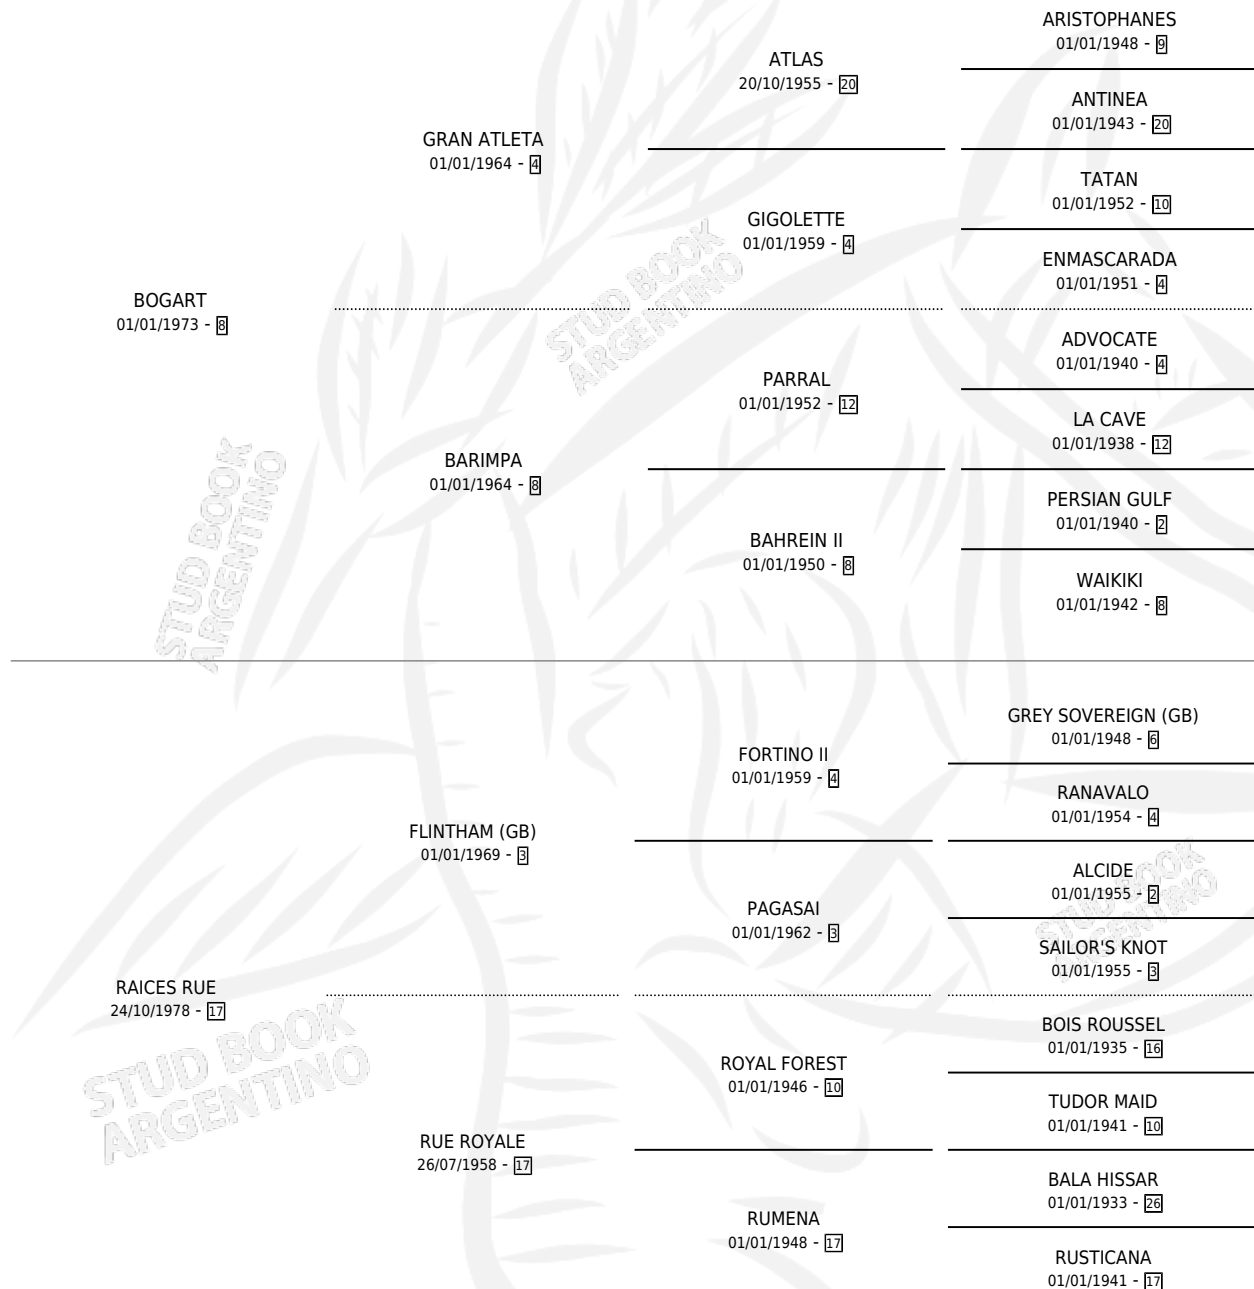

## ESTADO

TIPIFICACIÓN SANGUÍNEA	✓
TIPIFICACIÓN POR ADN	X
PASAPORTE	X
IDENTIFICACIÓN POR MICROCHIP	X
REPRODUCTOR	✓

**Lugar de nacimiento:** Campo particular

**Criador:** Sin dato

~

## HIJOS

	MACHOS	HEMBRAS
7 NACIERON	3	4
1 CORRIERON	0	1
1 GANARON	0	1
<b>0</b> GANADORES <b>CL</b>	<b>0</b> GANADORES <b>GR</b>	<b>0</b> GANADORES <b>G1</b>

## PEDIGREE

S

cimientos 7 / Efectividad 53.85%

PADRILLO	PRODUCTO	CRIADOR	1ER SERVICIO	ÚLTIMO SERVICIO
HAPPY TANO	∅		14/11/2002	16/11/2002
COMETERO	LINDA PAMPITA (H A, 01/11/2002)	SIN DATO	12/11/2001	16/11/2001
COMETERO	COMETERO AUDAZ (M A, 20/09/2001)	SIN DATO	23/09/2000	27/09/2000
COMETERO	MISS COMETERA (H A, 15/08/2000)	SIN DATO	20/08/1999	24/08/1999
COMETERO	∅		01/11/1998	03/11/1998
PLATUDO CLASICO	∅		12/11/1995	14/11/1995
PLATUDO CLASICO	CLASSICAL LEE (H Z, 03/11/1995)	SIN DATO	21/11/1994	23/11/1994
SENSIBLE BIRD (USA)	∅		08/10/1992	10/10/1992
GENERAL (FR)	FREUND LEE (M A, 01/10/1992)	SIN DATO	07/10/1991	07/10/1991
BIG PLAY (USA)	FACU LEE (M A, 10/11/1990) •MURIÓ EL 03/12/1990•	SIN DATO	29/11/1989	29/11/1989
NICE ILUSION	ROYAL LEE (H ZD, 23/11/1989)	SIN DATO	16/11/1988	18/12/1988
EARLY RELEASE (USA)	∅		14/11/1987	14/12/1987
SIN ASIGNAR	∅			