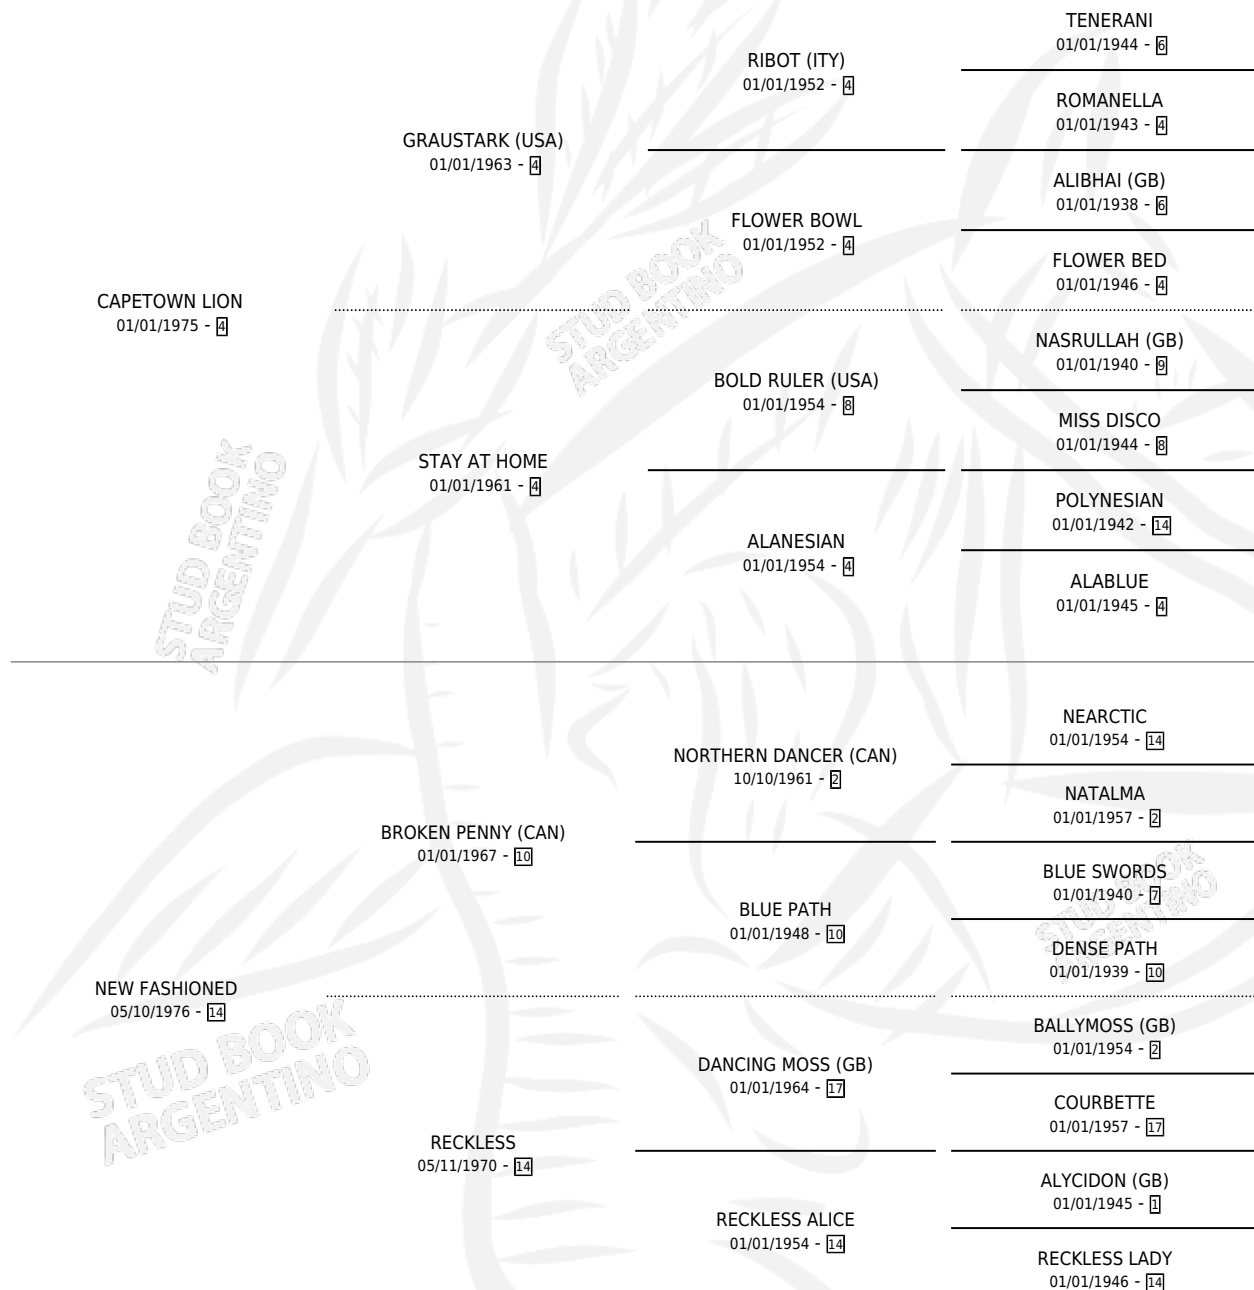

CAP NEW

por **CAPETOWN LION** y **NEW FASHIONED** por **BROKEN PENNY (CAN)**

Argentina · Hembra · Alazan · SP · 13/09/1983
Familia 14-c · Volumen 31

ESTADO

TIPIFICACIÓN SANGUÍNEA	X
TIPIFICACIÓN POR ADN	X
PASAPORTE	X
IDENTIFICACIÓN POR MICROCHIP	X
REPRODUCTOR	✓

Lugar de nacimiento: Campo particular

Criador: Sin dato

PEDIGREE

CAMPAÑA

Solo carreras oficiales de Argentina

POR EDAD

EDAD	CC	1°	2°	3°	4°	5°	NP	CLC	CLG	CLCG1	CLGG1	IMPORTE	GANANCIA / CC
5 AÑOS	5	0	0	0	2	0	3	0	0	0	0	\$0	\$0
TOTALES	5	0	0	0	2	0	3	0	0	0	0	\$0	\$0
%		0.0%	0.0%	0.0%	40.0%	0.0%	60.0%	0.0%	0.0%	0.0%	0.0%		