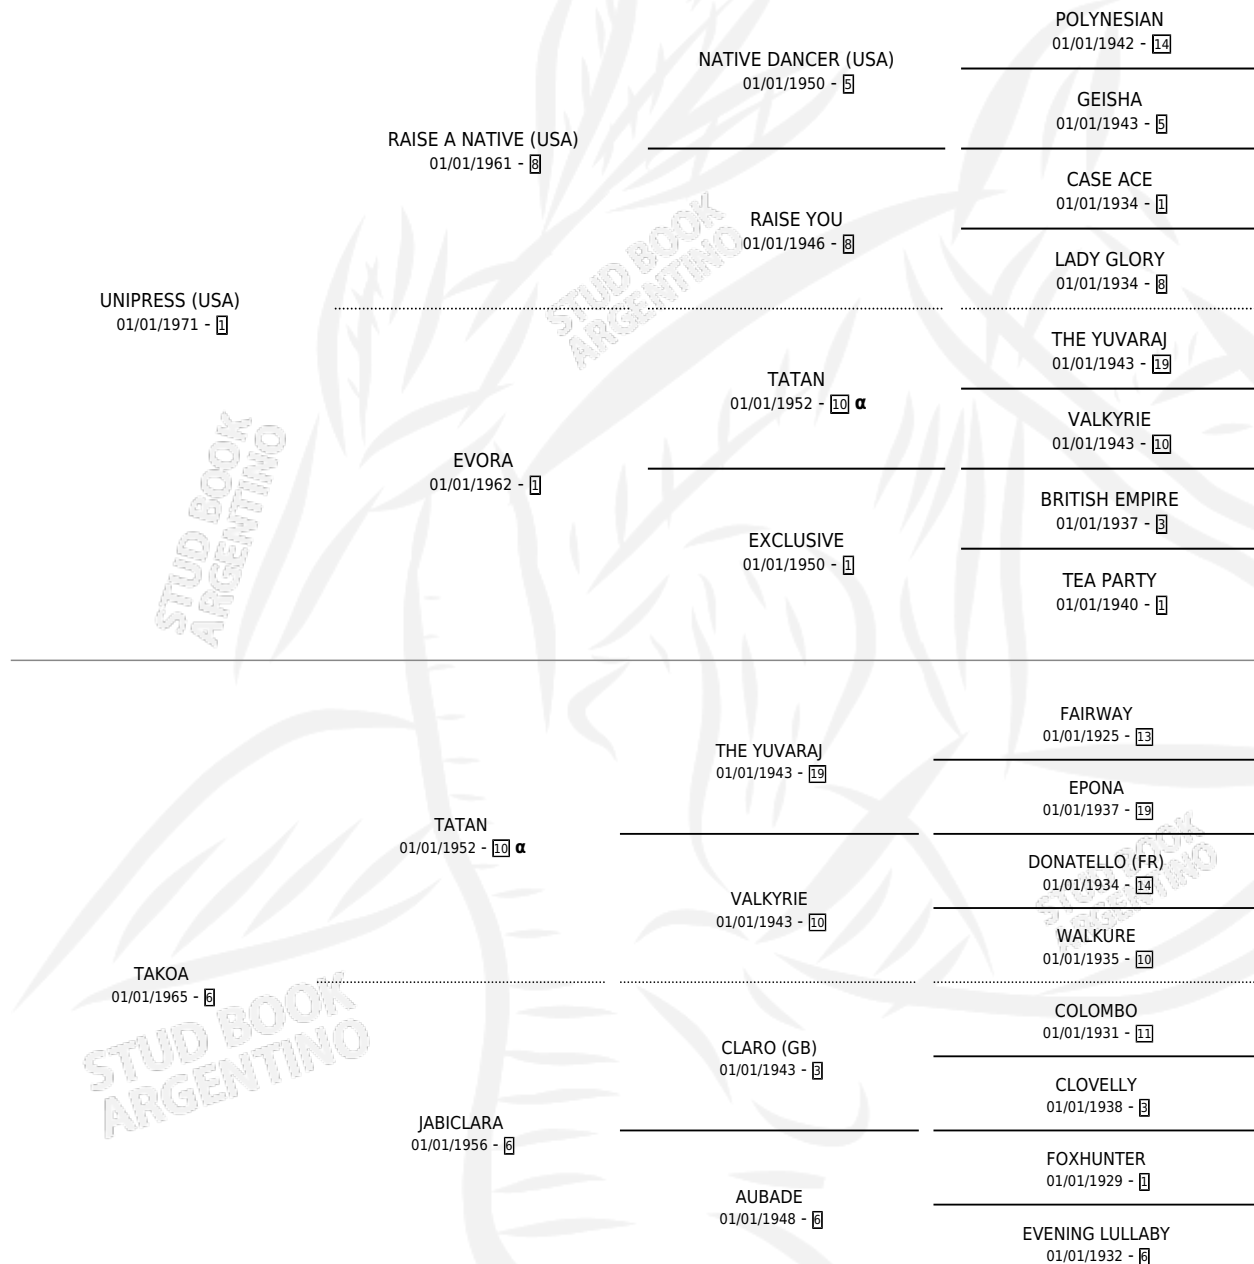

# TACONAZO PRESS

por UNIPRESS (USA) y TAKOA por TATAN

Argentina · Macho · Alazan Tostado · SP · 13/09/1983  
Familia 6-d · Volumen 31

## ESTADO

TIPIFICACIÓN SANGUÍNEA	X
TIPIFICACIÓN POR ADN	X
PASAPORTE	X
IDENTIFICACIÓN POR MICROCHIP	X
REPRODUCTOR	X

**Lugar de nacimiento:** La Pampita

**Criador:** Sin dato

## PEDIGREE

INBREEDING :  $\alpha$