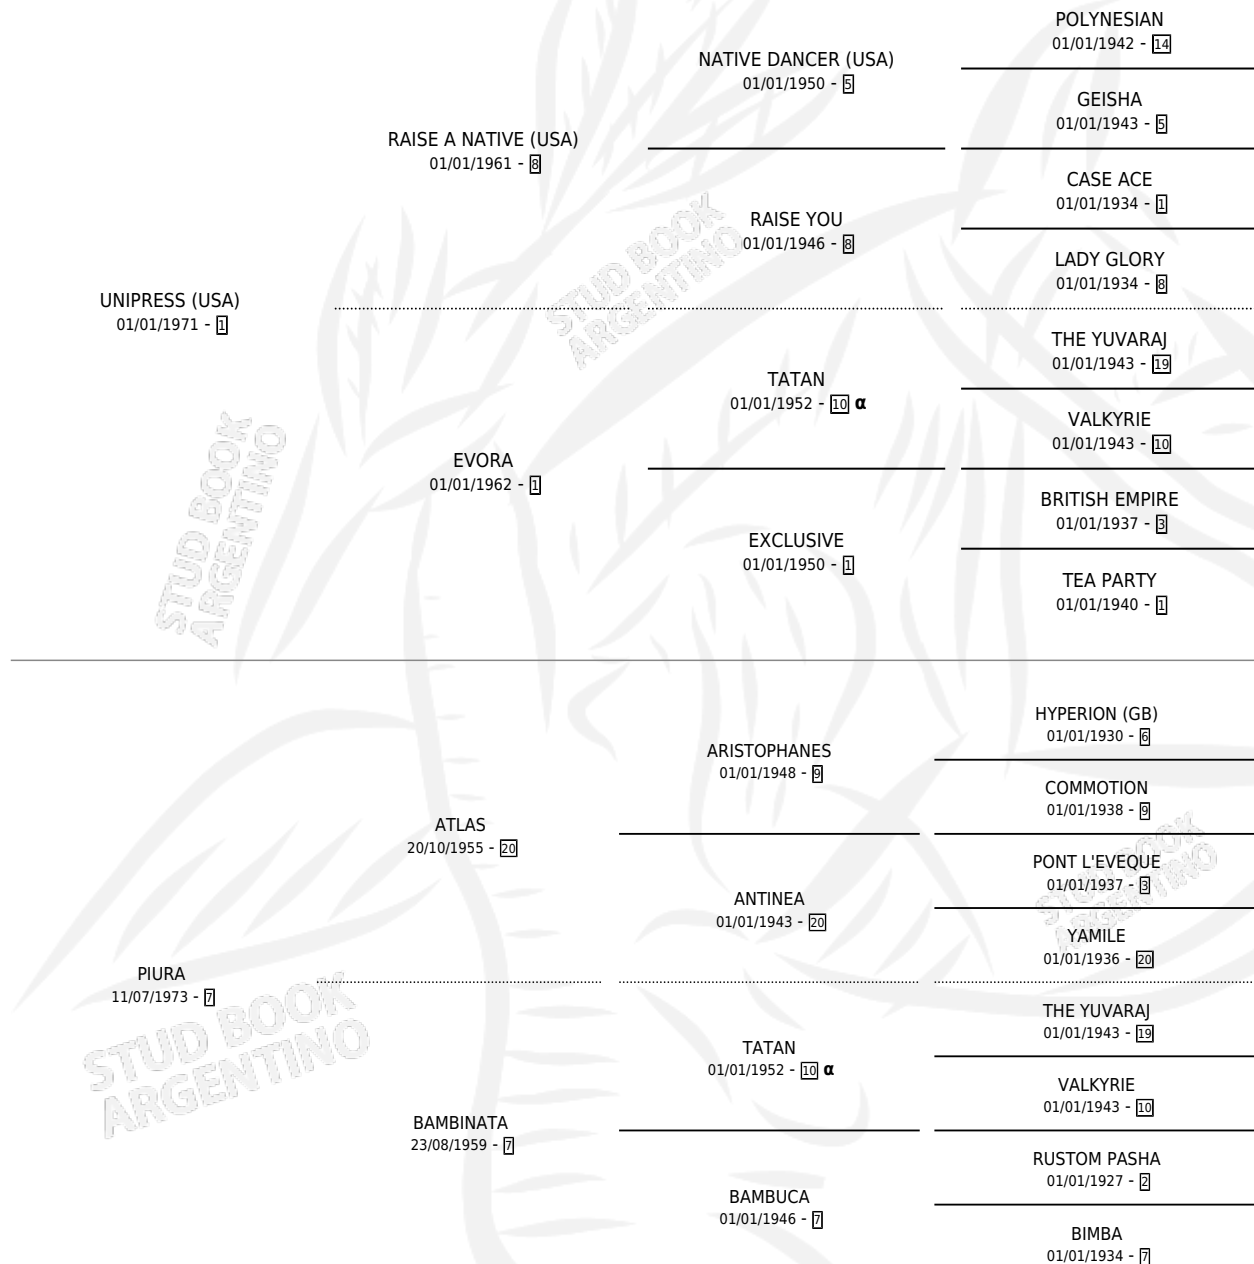

Lugar de nacimiento: Campo particular

Criador: Sin dato

~

HIJOS

	MACHOS	HEMBRAS
1 NACIERON	1	0
SIN ACTUACIONES		

PEDIGREE

INBREEDING : α

CAMPAÑA

Solo carreras oficiales de Argentina

POR EDAD

EDAD	CC	1°	2°	3°	4°	5°	NP	CLC	CLG	CLCG1	CLGG1	IMPORTE	GANANCIA / CC
3 AÑOS	2	1	0	0	1	0	0	0	0	0	0	\$576	\$288
TOTALES	2	1	0	0	1	0	0	0	0	0	0	\$576	\$288
%		50.0%	0.0%	0.0%	50.0%	0.0%	0.0%	0.0%	0.0%	0.0%	0.0%		