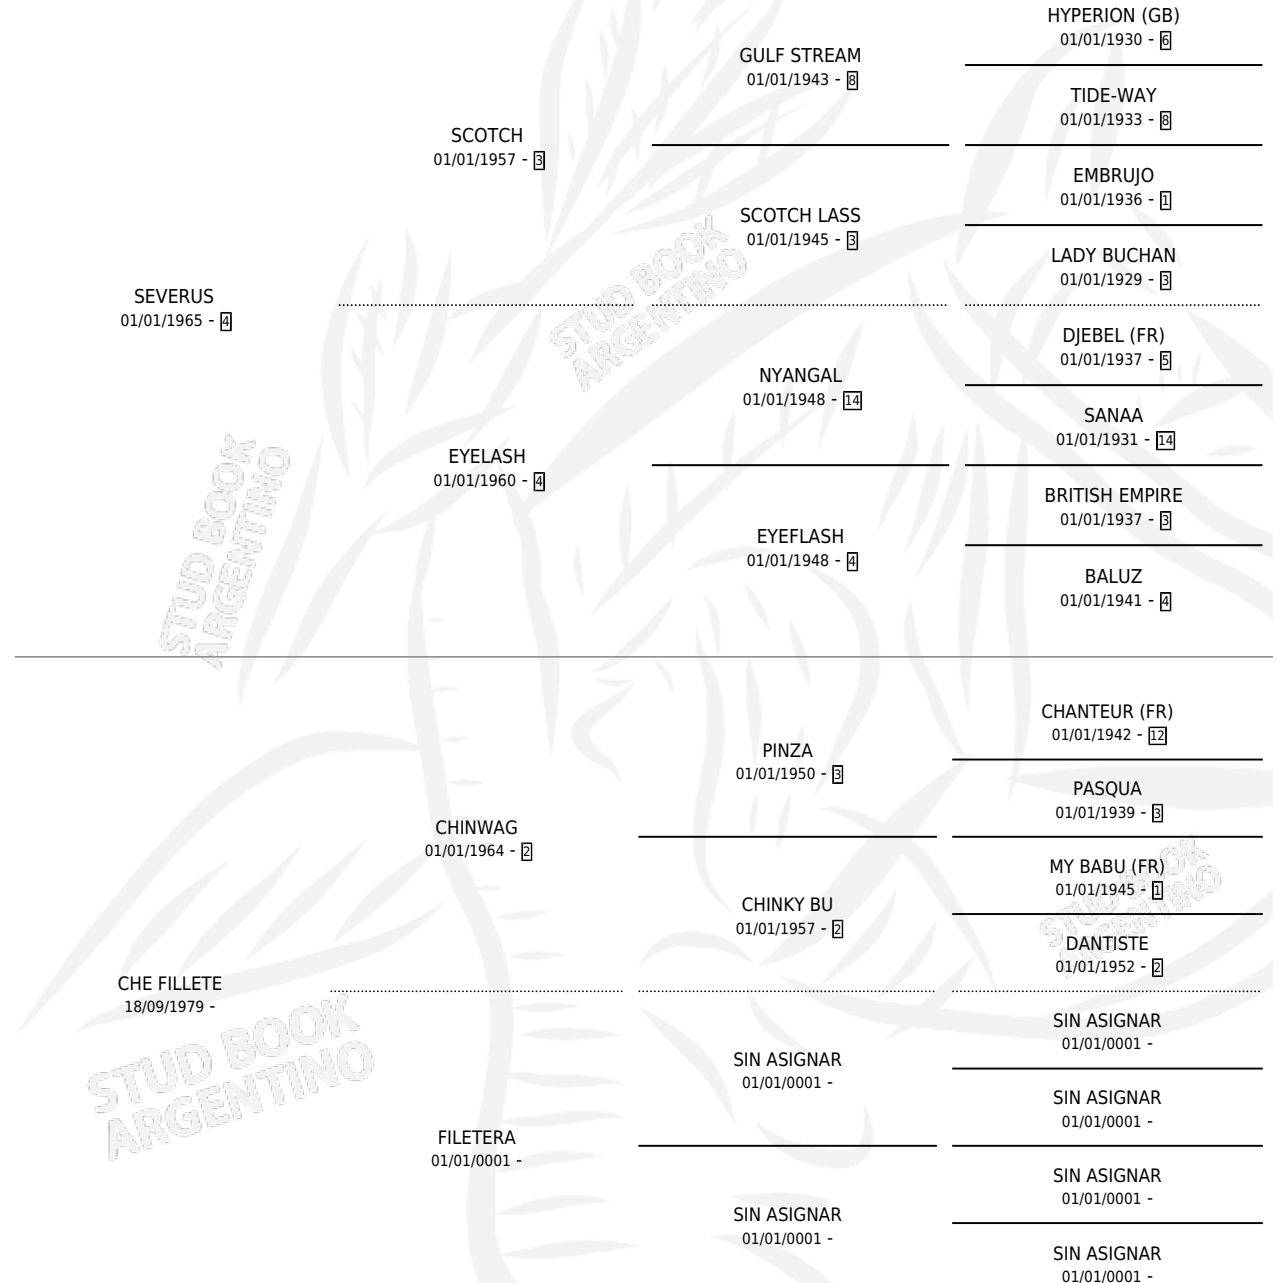

SOY FILLETE

por SEVERUS y CHE FILLETE por CHINWAG

Argentina · Macho · Zaino · SP · 10/11/1983
Familia · Volumen 31

ESTADO

TIPIFICACIÓN SANGUÍNEA	X
TIPIFICACIÓN POR ADN	X
PASAPORTE	X
IDENTIFICACIÓN POR MICROCHIP	X
REPRODUCTOR	X

Lugar de nacimiento: Campo particular

Criador: Sin dato

PEDIGREE

SOY FILLETE

Datos oficiales del Stud Book Argentino

Documento generado el 10/05/2026

studbook.org.ar