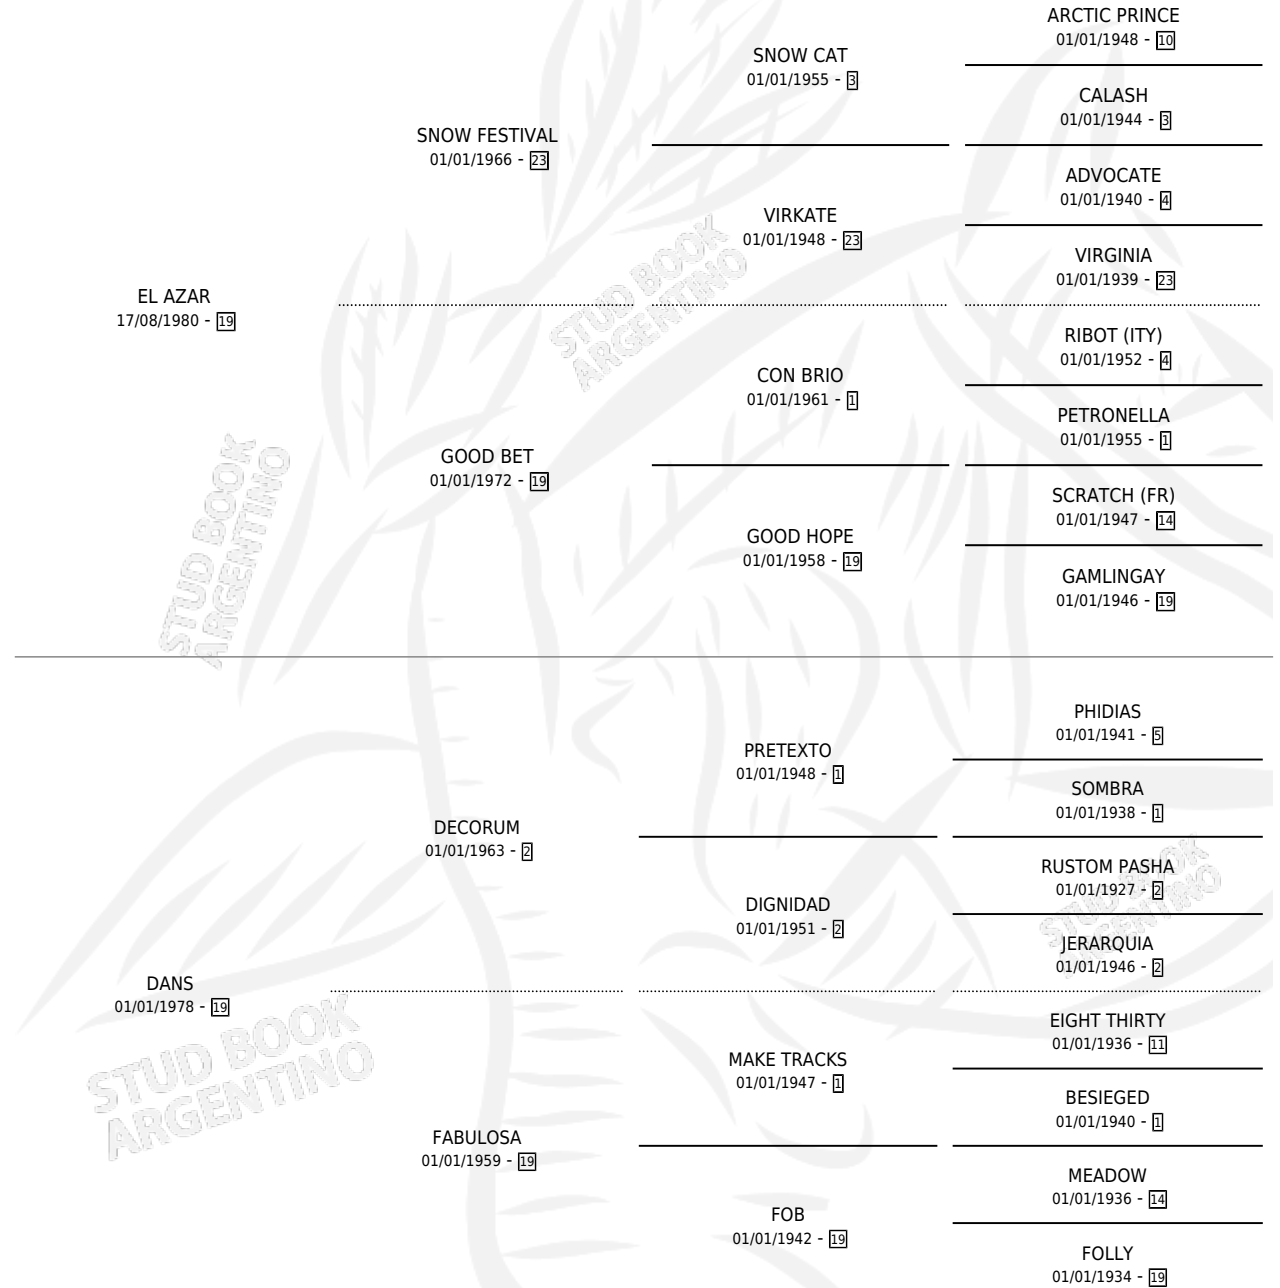

ECLIPSA

por EL AZAR y DANS por DECORUM

Argentina · Hembra · Alazan · SP · 18/10/1986
Familia 19 · Volumen 32

ESTADO

TIPIFICACIÓN SANGUÍNEA	X
TIPIFICACIÓN POR ADN	X
PASAPORTE	X
IDENTIFICACIÓN POR MICROCHIP	X
REPRODUCTOR	X

Lugar de nacimiento: Los Olivos

Criador: El Ombucito

PEDIGREE

ECLIPSA

Datos oficiales del Stud Book Argentino

Documento generado el 25/04/2026

studbook.org.ar