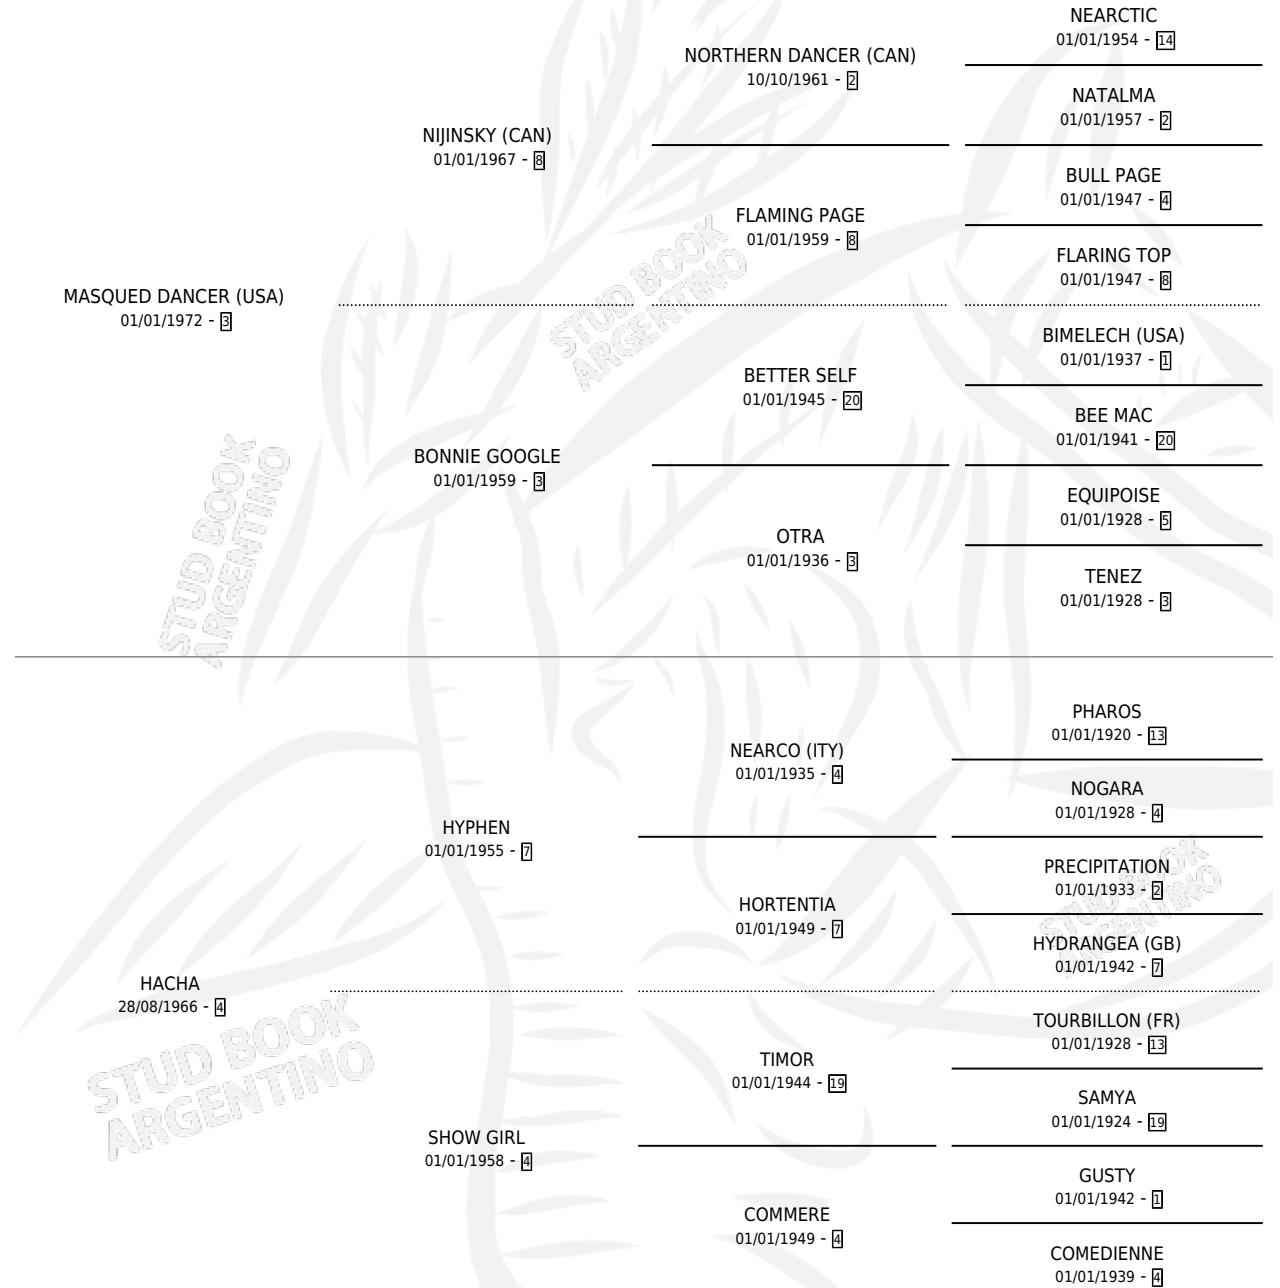

HAPPY DANCER

por MASQUED DANCER (USA) y HACHA por HYPHEN

Argentina · Macho · Alazan · SP · 21/09/1983
Familia 4-b · Volumen 31

ESTADO

TIPIFICACIÓN SANGUÍNEA	X
TIPIFICACIÓN POR ADN	X
PASAPORTE	X
IDENTIFICACIÓN POR MICROCHIP	X
REPRODUCTOR	X

Lugar de nacimiento: Campo particular

Criador: Sin dato

PEDIGREE

CAMPAÑA

Solo carreras oficiales de Argentina

POR EDAD

EDAD	CC	1°	2°	3°	4°	5°	NP	CLC	CLG	CLCG1	CLGG1	IMPORTE	GANANCIA / CC
3 AÑOS	1	1	0	0	0	0	0	0	0	0	0	\$0	\$0
5 AÑOS	12	1	1	0	1	2	7	0	0	0	0	\$0	\$0
TOTALES	13	2	1	0	1	2	7	0	0	0	0	\$0	\$0
%		15.4%	7.7%	0.0%	7.7%	15.4%	53.8%	0.0%	0.0%	0.0%	0.0%		