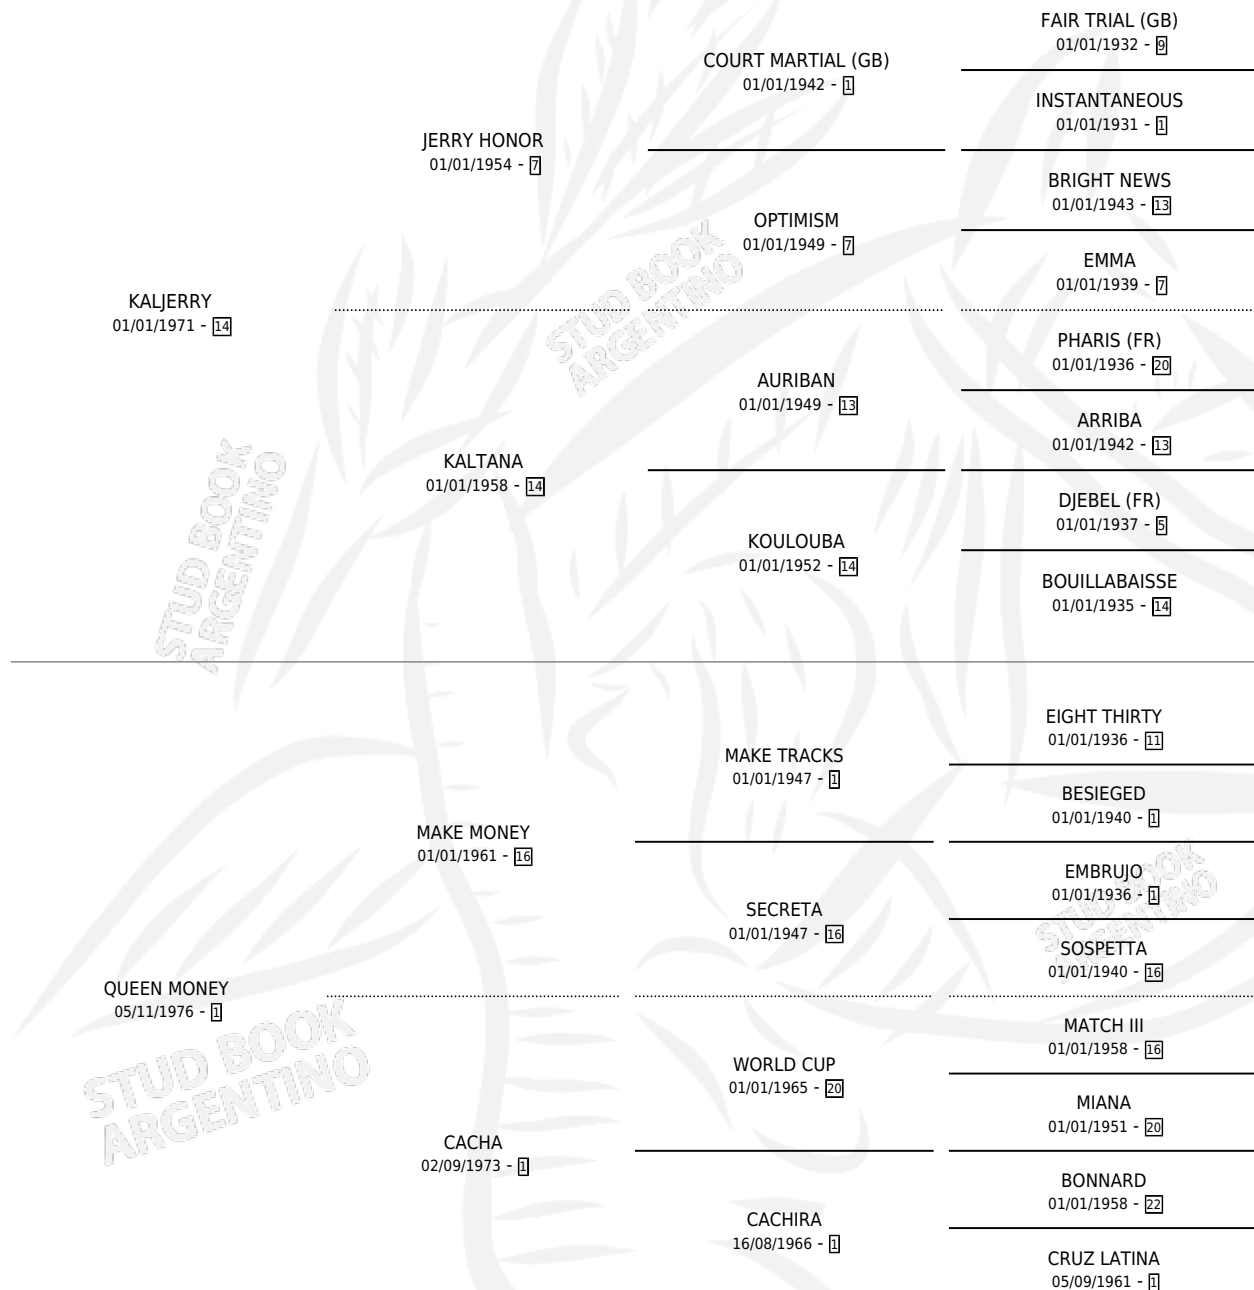

KALCOIN

por KALJERRY y QUEEN MONEY por MAKE MONEY

Argentina · Macho · Tordillo · SP · 10/09/1983
Familia 1-e · Volumen 31

ESTADO

TIPIFICACIÓN SANGUÍNEA	✓
TIPIFICACIÓN POR ADN	X
PASAPORTE	X
IDENTIFICACIÓN POR MICROCHIP	X
REPRODUCTOR	✓

Lugar de nacimiento: Campo particular

Criador: Sin dato

~

HIJOS

	MACHOS	HEMBRAS
8 NACIERON	3	5
1 CORRIERON	0	1

SIN ACTUACIONES

PEDIGREE

CAMPAÑA

Solo carreras oficiales de Argentina

POR EDAD

EDAD	CC	1°	2°	3°	4°	5°	NP	CLC	CLG	CLCG1	CLGG1	IMPORTE	GANANCIA / CC
3 AÑOS	1	1	0	0	0	0	0	0	0	0	0	\$0	\$0
7 AÑOS	2	0	0	0	0	0	2	0	0	0	0	\$0	\$0
8 AÑOS	4	0	0	0	0	1	3	0	0	0	0	\$0	\$0
TOTALES	7	1	0	0	0	1	5	0	0	0	0	\$0	\$0
%		14.3%	0.0%	0.0%	0.0%	14.3%	71.4%	0.0%	0.0%	0.0%	0.0%		