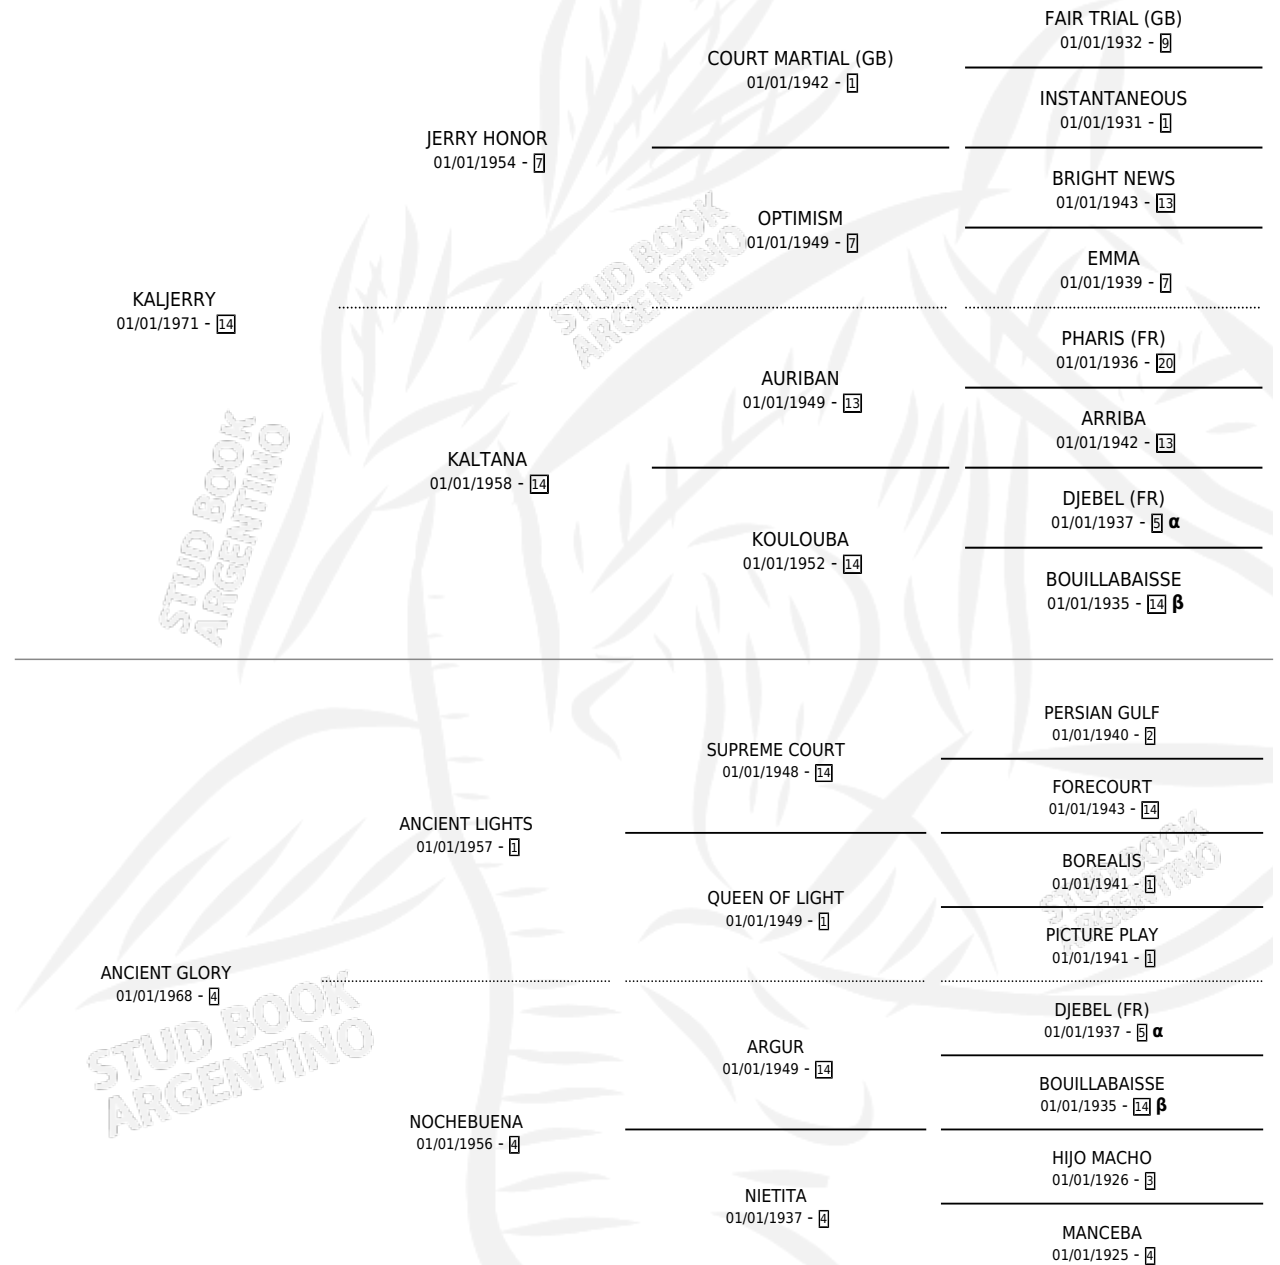

KALORYAN

por KALJERRY y ANCIENT GLORY por ANCIENT LIGHTS

Argentina · Macho · Zaino Doradillo · SP · 01/11/1983
Familia 4-c · Volumen 31

ESTADO

TIPIFICACIÓN SANGUÍNEA	X
TIPIFICACIÓN POR ADN	X
PASAPORTE	X
IDENTIFICACIÓN POR MICROCHIP	X
REPRODUCTOR	X

Lugar de nacimiento: Campo particular

Criador: Sin dato

PEDIGREE

INBREEDING : α, β

CAMPAÑA

Solo carreras oficiales de Argentina

POR EDAD

EDAD	CC	1°	2°	3°	4°	5°	NP	CLC	CLG	CLCG1	CLGG1	IMPORTE	GANANCIA / CC
4 AÑOS	2	1	1	0	0	0	0	0	0	0	0	\$1,261	\$631
6 AÑOS	11	3	1	1	2	2	2	0	0	0	0	\$0	\$0
TOTALES	13	4	2	1	2	2	2	0	0	0	0	\$1,261	\$97
%		30.8%	15.4%	7.7%	15.4%	15.4%	15.4%	0.0%	0.0%	0.0%	0.0%		

Ganador de 4 carreras en Palermo y La Plata debutando - \$1,261, a los 4 y 6 años.

POR DISTANCIA

HIPODROMO	CC	1°	2°	3°	4°	5°	NP	CLC	CLG	CLCG1	CLGG1	IMPORTE
LA PLATA	11	3	2	1	1	2	2	0	0	0	0	\$1,261
1400 MTS	4	0	1	1	1	0	1	0	0	0	0	\$1,261
1100 MTS	4	2	1	0	0	1	0	0	0	0	0	\$0
1200 MTS	3	1	0	0	0	1	1	0	0	0	0	\$0
SAN ISIDRO	1	0	0	0	1	0	0	0	0	0	0	\$0
1200 MTS	1	0	0	0	1	0	0	0	0	0	0	\$0
PALERMO	1	1	0	0	0	0	0	0	0	0	0	\$0
0 MTS	1	1	0	0	0	0	0	0	0	0	0	\$0