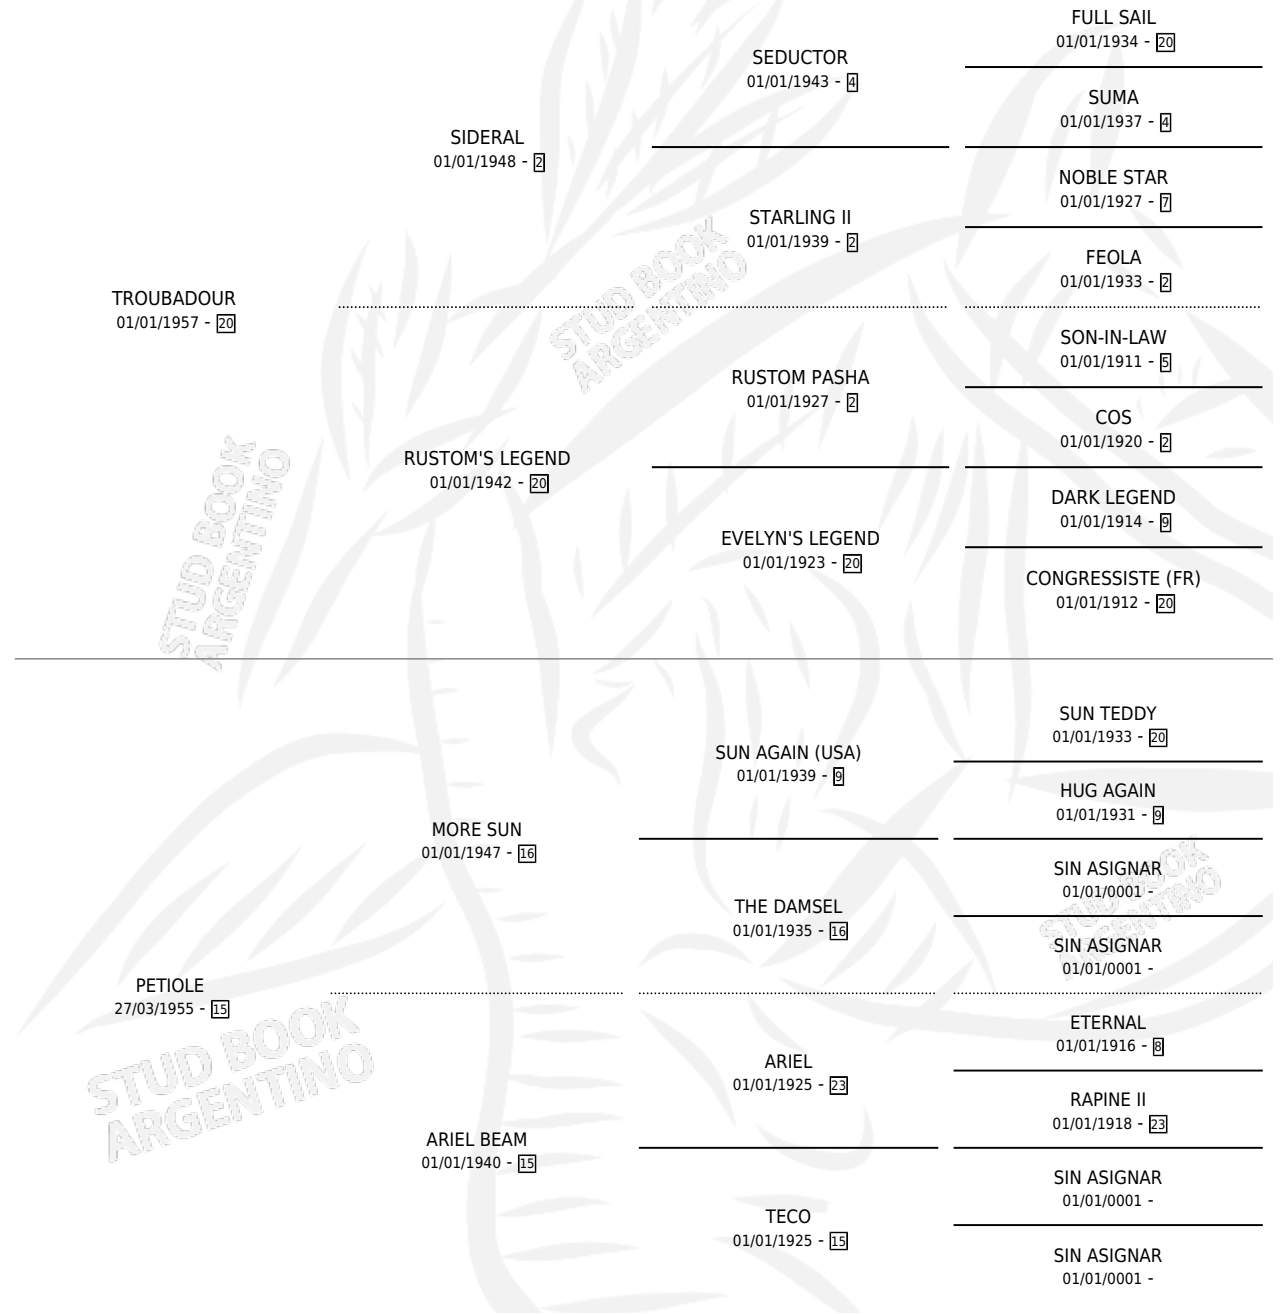

# PAUL REVERE

por TROUBADOUR y PETIOLE por MORE SUN

Argentina · Macho · Alazan · SP · 10/11/1967  
Familia 15-d · Volumen 26

## ESTADO

TIPIFICACIÓN SANGUÍNEA	X
TIPIFICACIÓN POR ADN	X
PASAPORTE	X
IDENTIFICACIÓN POR MICROCHIP	X
REPRODUCTOR	X

**Lugar de nacimiento:** Campo particular

**Criador:** Sin dato

## PEDIGREE