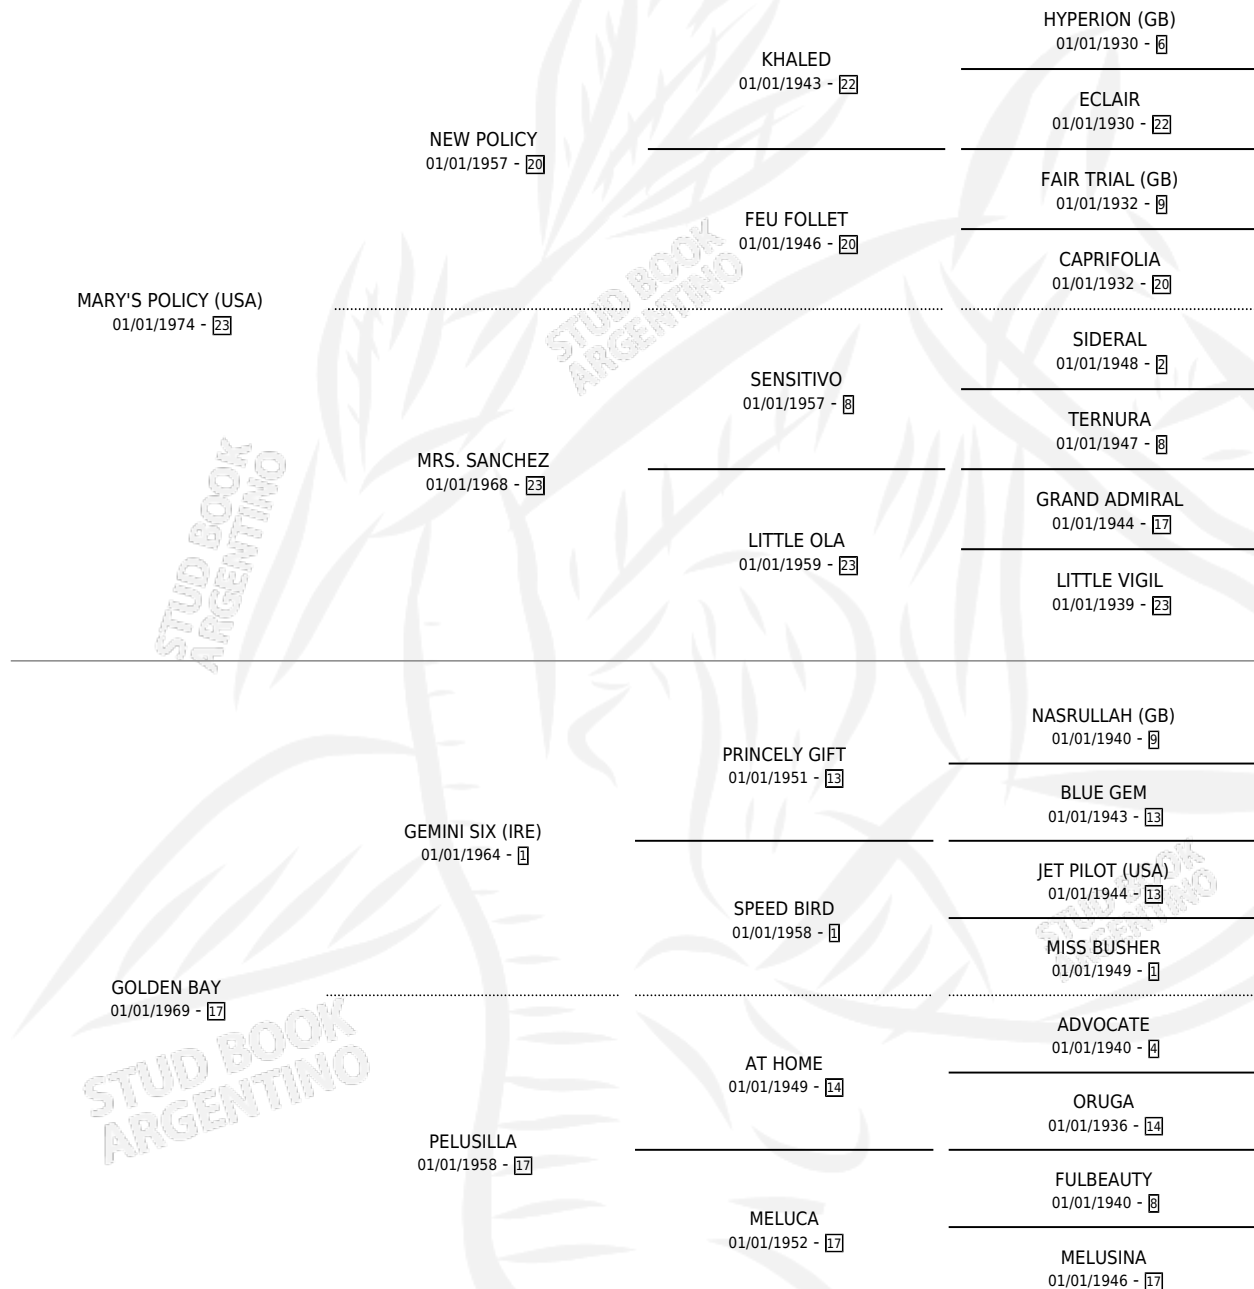

MARYBA

por **MARY'S POLICY (USA)** y **GOLDEN BAY** por **GEMINI SIX (IRE)**

Argentina · Hembra · Zaino Doradillo · SP · 21/08/1983
Familia 17-c · Volumen 31

ESTADO

TIPIFICACIÓN SANGUÍNEA	✓
TIPIFICACIÓN POR ADN	X
PASAPORTE	X
IDENTIFICACIÓN POR MICROCHIP	X
REPRODUCTOR	✓

Lugar de nacimiento: Campo particular

Criador: Sin dato

~

HIJOS

	MACHOS	HEMBRAS
2 NACIERON	2	0
1 CORRIERON	1	0

SIN ACTUACIONES

PEDIGREE