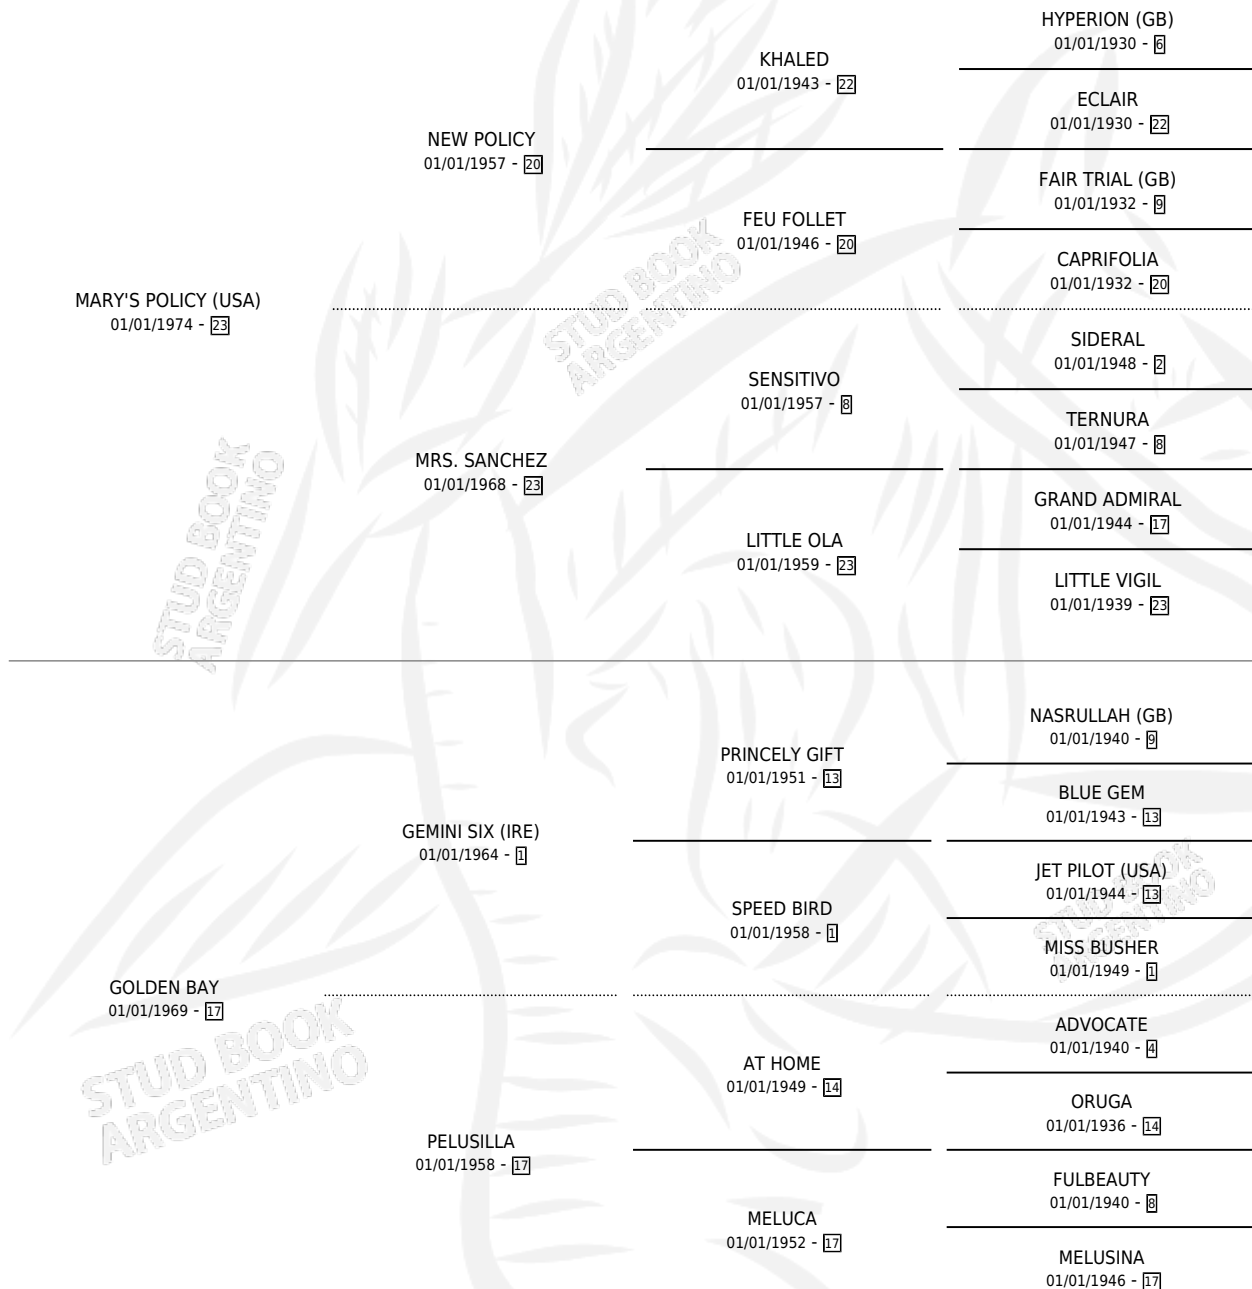

MARYBA

por **MARY'S POLICY (USA)** y **GOLDEN BAY** por **GEMINI SIX (IRE)**

Argentina · Hembra · Zaino Doradillo · SP · 21/08/1983
Familia 17-c · Volumen 31

ESTADO

TIPIFICACIÓN SANGUÍNEA	✓
TIPIFICACIÓN POR ADN	X
PASAPORTE	X
IDENTIFICACIÓN POR MICROCHIP	X
REPRODUCTOR	✓

Lugar de nacimiento: Campo particular

Criador: Sin dato

~

HIJOS

	MACHOS	HEMBRAS
2 NACIERON	2	0
1 CORRIERON	1	0

SIN ACTUACIONES

PEDIGREE