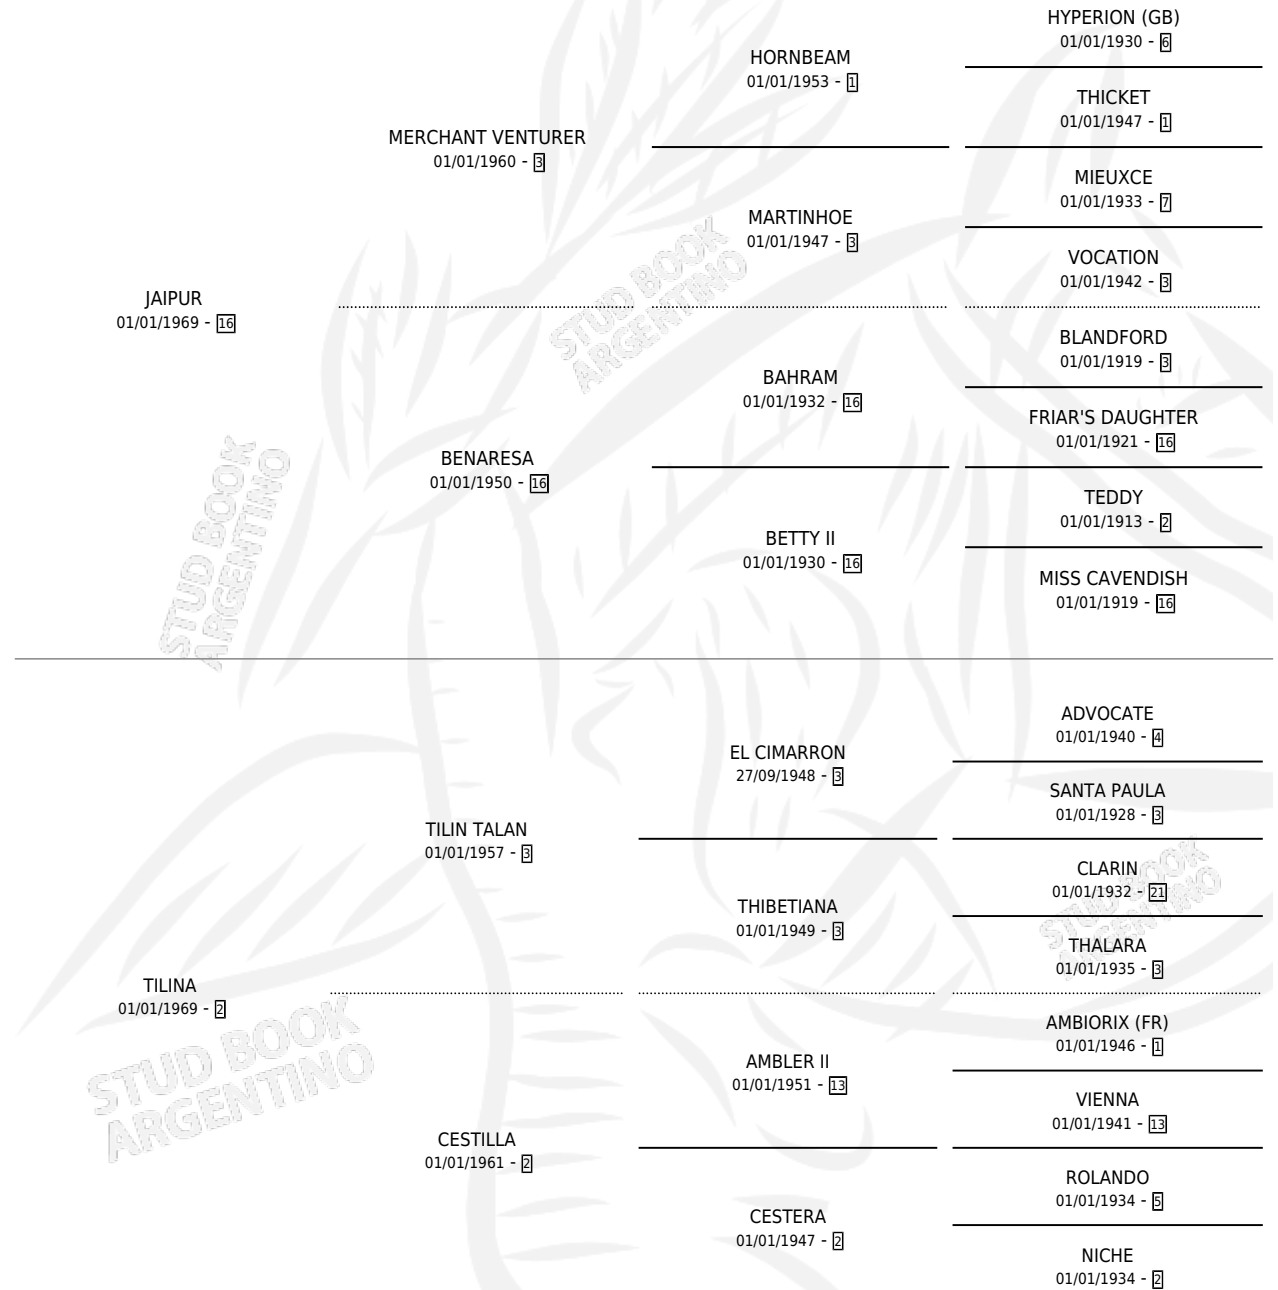

JAIPURINA

por JAIPUR y TILINA por TILIN TALAN

Argentina · Hembra · Alazan · SP · 20/11/1983
Familia 2-h · Volumen 31

ESTADO

TIPIFICACIÓN SANGUÍNEA	✓
TIPIFICACIÓN POR ADN	X
PASAPORTE	X
IDENTIFICACIÓN POR MICROCHIP	X
REPRODUCTOR	✓

Lugar de nacimiento: Campo particular

Criador: Sin dato

~

HIJOS

	MACHOS	HEMBRAS
3 NACIERON	1	2
SIN ACTUACIONES		

PEDIGREE