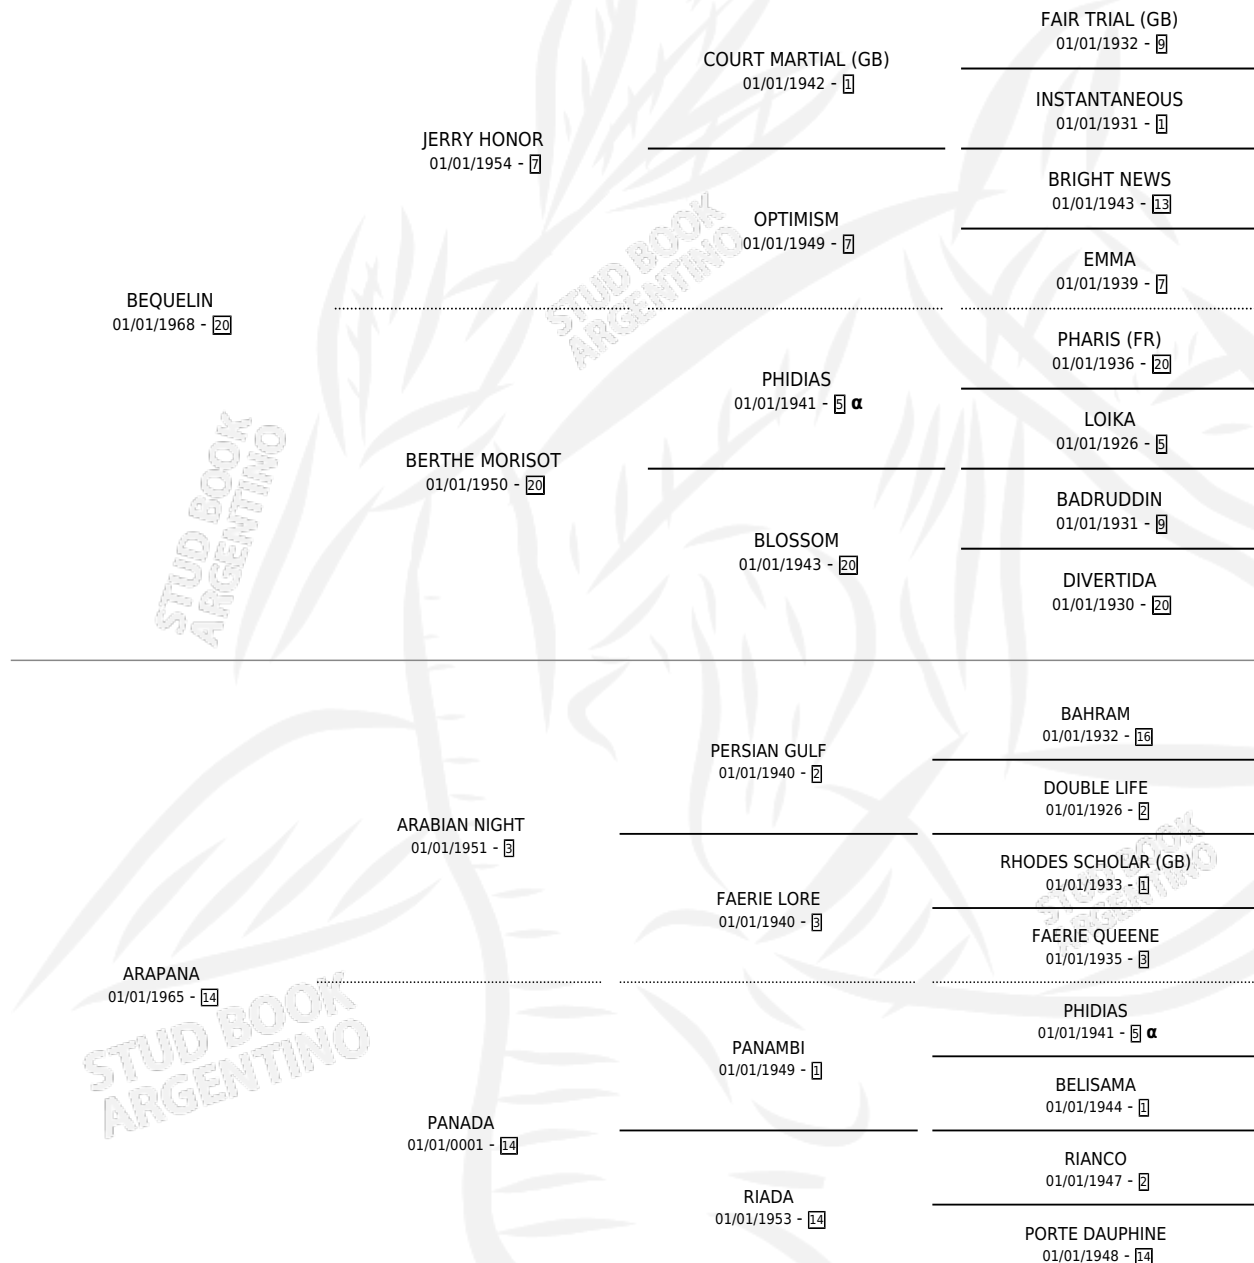

ARAPIA

por **BEQUELIN** y **ARAPANA** por **ARABIAN NIGHT**

Argentina · Hembra · Tordillo · SP · 04/11/1983
Familia 14-c · Volumen 31

ESTADO

TIPIFICACIÓN SANGUÍNEA	✓
TIPIFICACIÓN POR ADN	X
PASAPORTE	X
IDENTIFICACIÓN POR MICROCHIP	X
REPRODUCTOR	✓

Lugar de nacimiento: Campo particular

Criador: Don Simon

~

HIJOS

	MACHOS	HEMBRAS
8 NACIERON	7	1
1 CORRIERON	1	0

SIN ACTUACIONES

PEDIGREE

INBREEDING : α

S

cimientos 8 / Efectividad 66.67%

PADRILLO	PRODUCTO	CRIADOR	1ER SERVICIO	ÚLTIMO SERVICIO
PERFORMER	∅		09/12/2002	11/12/2002
ARAPIA	∅		26/12/2001	27/12/2001
MOZAMBIQUE	∅		18/11/2000	28/11/2000
PERFORMER	PERFORMER ARAPIO (M Z, 10/11/2000)	DON SIMON	07/11/1999	03/12/1999
MOZAMBIQUE	MOZO ARPIA (M Z, 27/10/1999)	DON SIMON	23/11/1998	25/11/1998
GREATLY IMPRESSED (USA)	∅		29/11/1997	01/12/1997
MOZAMBIQUE	MOZA COLINA (H T, 19/11/1997)	DON SIMON	14/12/1996	16/12/1996
MOZAMBIQUE	MOZO VIAJERO (M Z, 27/10/1996)	DON SIMON	18/11/1995	22/11/1995
MOZAMBIQUE	MOZO ARGENTINO (M Z, 07/11/1995)	DON SIMON	08/12/1994	10/12/1994
MOZAMBIQUE	MOZO DISTRAIDO (M T, 26/11/1994)	DON SIMON	16/10/1993	18/12/1993
MOZAMBIQUE	MOZO PIO (M Z, 05/10/1993)	DON SIMON	08/10/1992	10/10/1992
MOZAMBIQUE	MOZO PINTON (M ZC, 25/09/1992)	DON SIMON	15/10/1991	17/10/1991