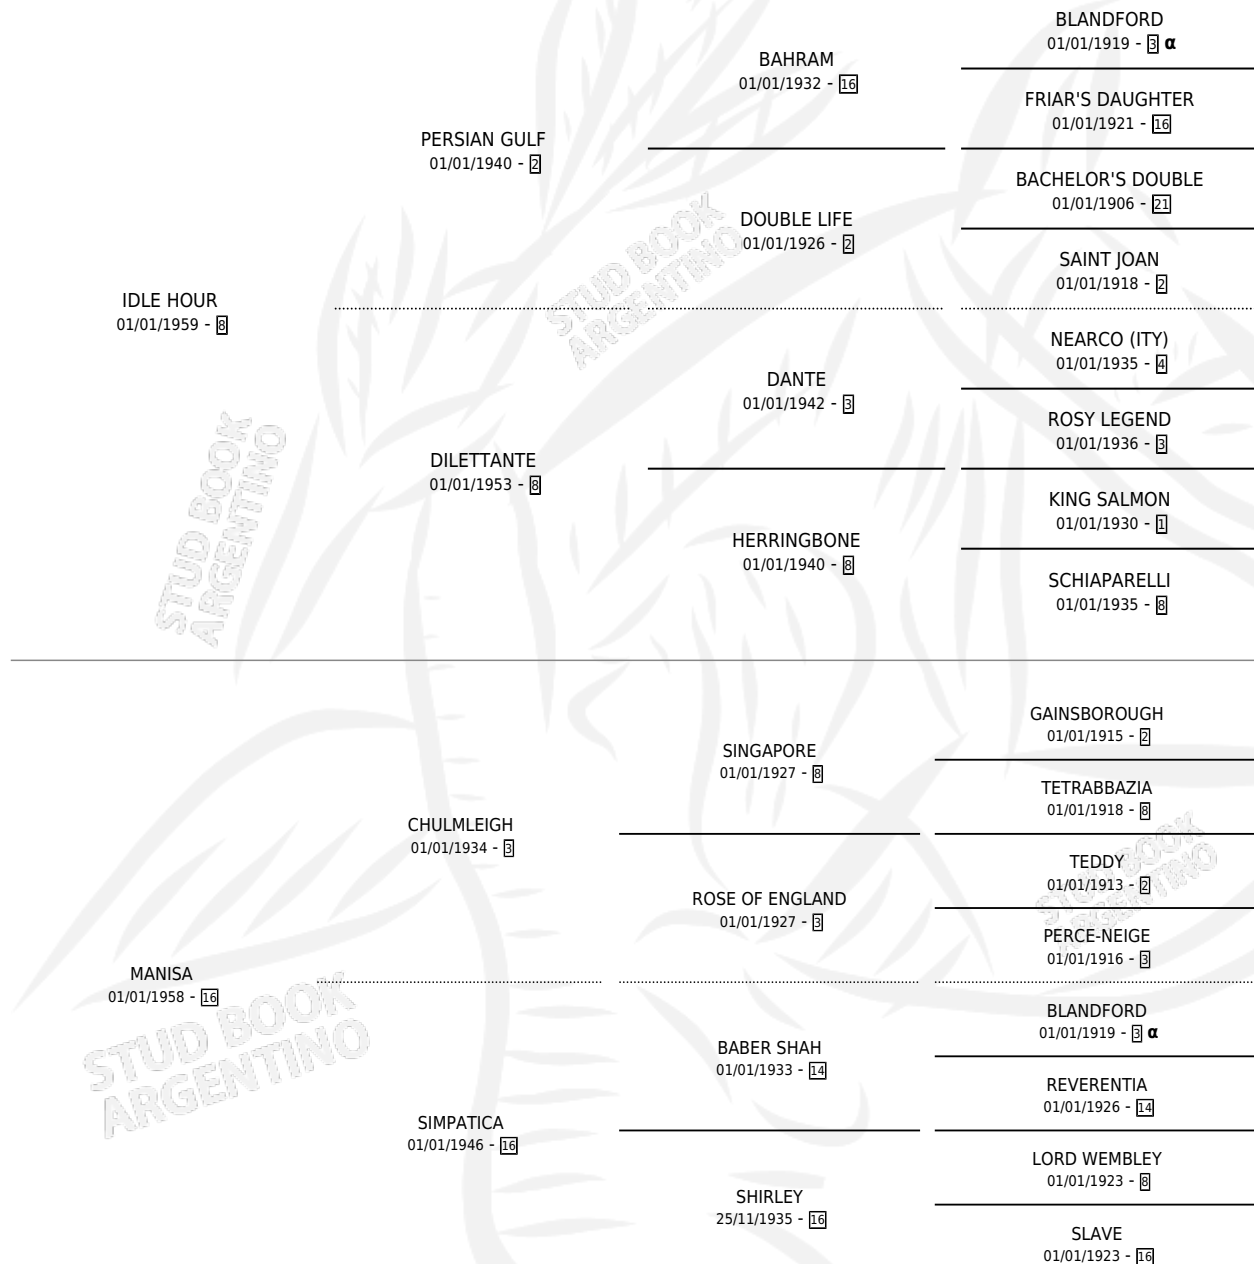

MICKA

por **IDLE HOUR** y **MANISA** por **CHULMLEIGH**

Argentina · Hembra · Zaino Doradillo · SP · 01/01/1967
Familia 16-e · Volumen 26

ESTADO

TIPIFICACIÓN SANGUÍNEA	X
TIPIFICACIÓN POR ADN	X
PASAPORTE	X
IDENTIFICACIÓN POR MICROCHIP	X
REPRODUCTOR	✓

Lugar de nacimiento: Campo particular

Criador: Sin dato

~

HIJOS

	MACHOS	HEMBRAS
3 NACIERON	2	1
1 CORRIERON	1	0
1 GANARON	1	0
0 GANADORES CL	0 GANADORES GR	0 GANADORES G1

PEDIGREE

INBREEDING : α