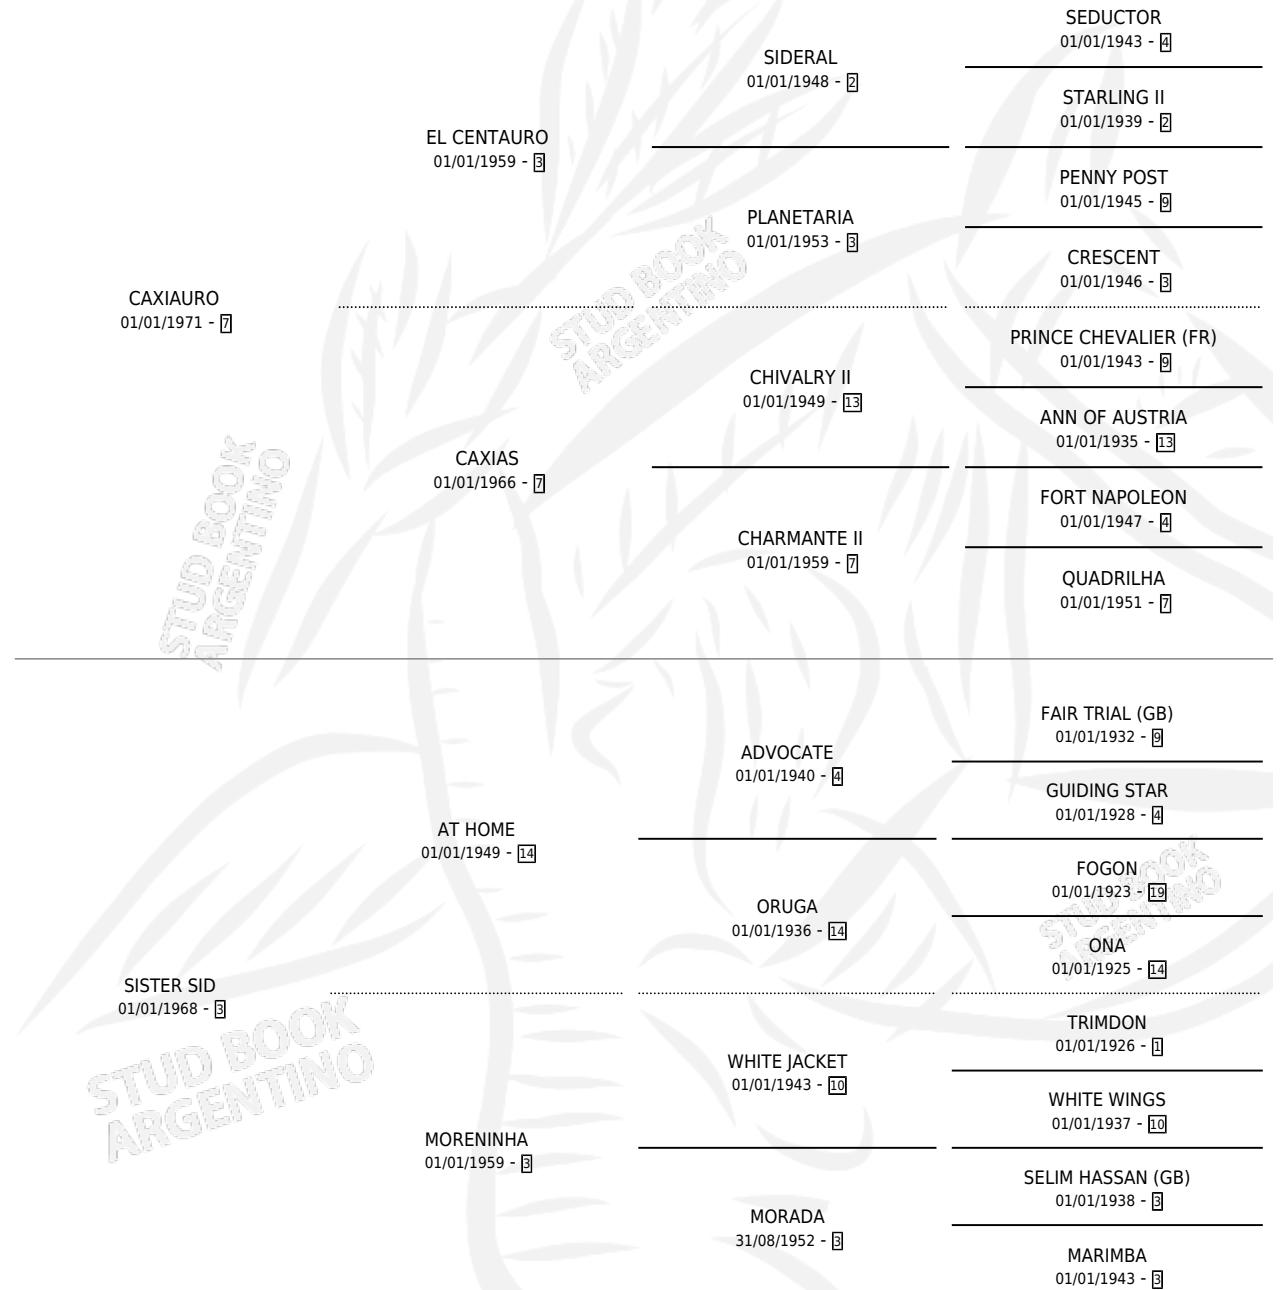

COLPAYO

por CAXIAURO y SISTER SID por AT HOME

Argentina · Macho · Zaino Doradillo · SP · 23/10/1983
Familia 3-h · Volumen 31

ESTADO

TIPIFICACIÓN SANGUÍNEA	X
TIPIFICACIÓN POR ADN	X
PASAPORTE	X
IDENTIFICACIÓN POR MICROCHIP	X
REPRODUCTOR	X

Lugar de nacimiento: La Blanca

Criador: Sin dato

PEDIGREE

CAMPAÑA

Solo carreras oficiales de Argentina

POR EDAD

EDAD	CC	1°	2°	3°	4°	5°	NP	CLC	CLG	CLCG1	CLGG1	IMPORTE	GANANCIA / CC
5 AÑOS	20	2	6	5	3	1	3	1	0	0	0	\$0	\$0
6 AÑOS	8	0	0	1	1	1	5	3	0	0	0	\$0	\$0
TOTALES	28	2	6	6	4	2	8	4	0	0	0	\$0	\$0
%		7.1%	21.4%	21.4%	14.3%	7.1%	28.6%	14.3%	0.0%	0.0%	0.0%		