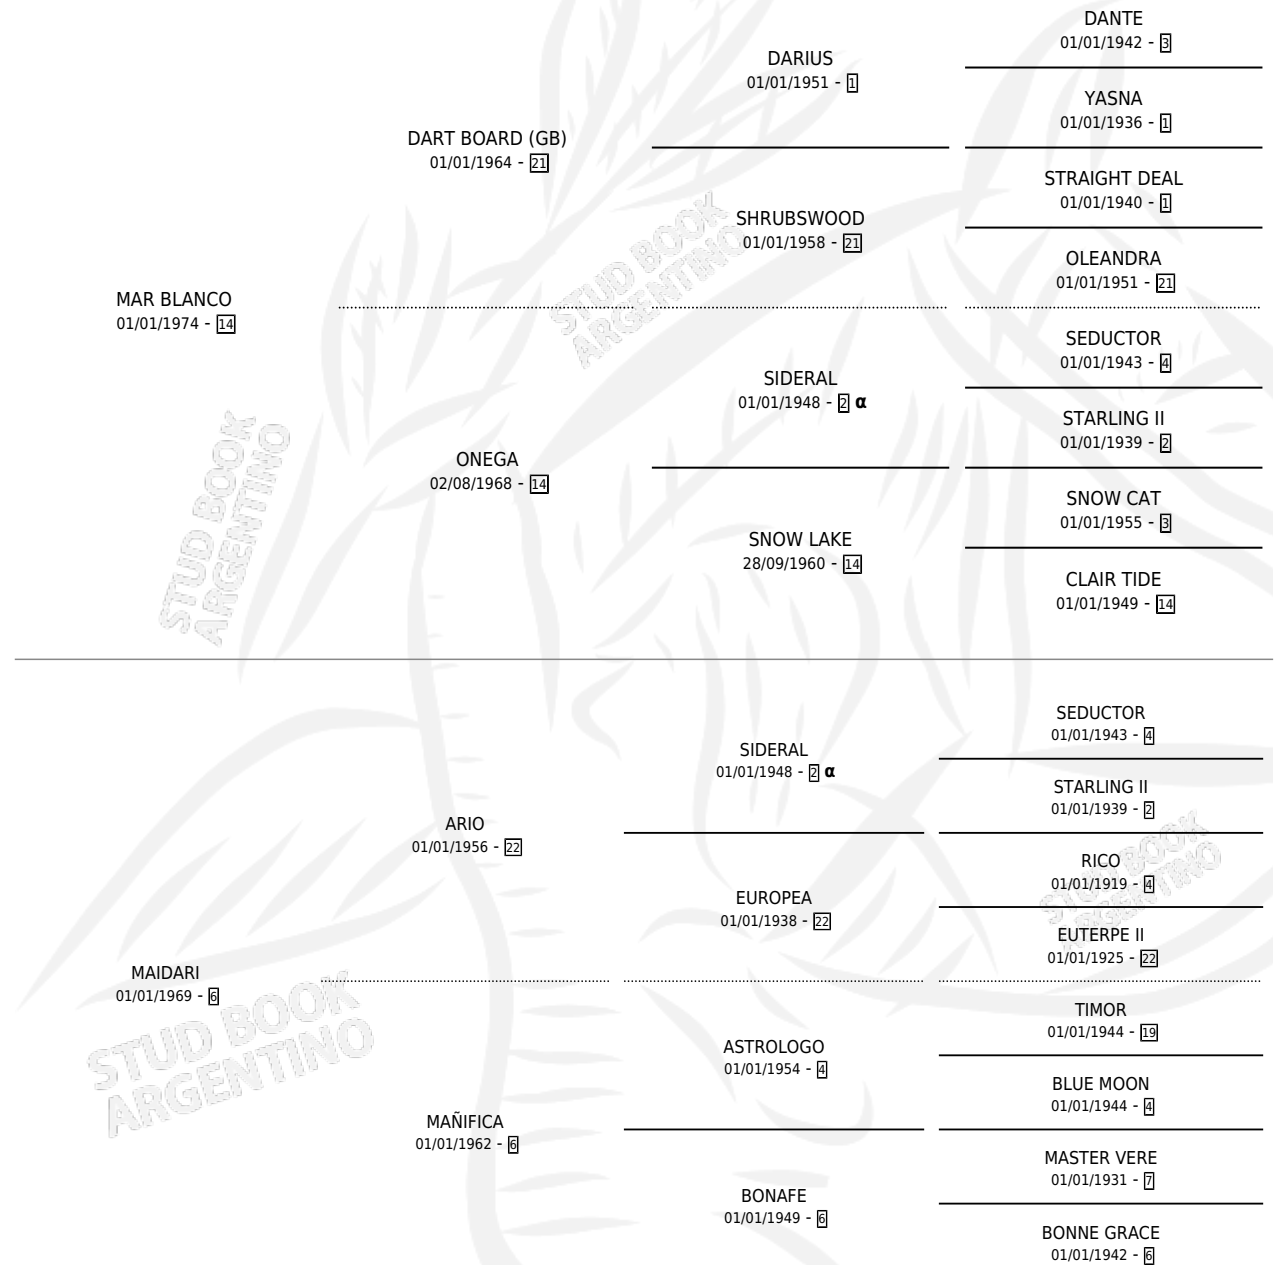

MAIZOLITA

por **MAR BLANCO** y **MAIDARI** por **ARIO**

Argentina · Hembra · Alazan · SP · 04/10/1983
Familia 6-d · Volumen 31

ESTADO

TIPIFICACIÓN SANGUÍNEA	✓
TIPIFICACIÓN POR ADN	X
PASAPORTE	X
IDENTIFICACIÓN POR MICROCHIP	X
REPRODUCTOR	✓

Lugar de nacimiento: Campo particular

Criador: Sin dato

~

HIJOS

	MACHOS	HEMBRAS
5 NACIERON	4	1
SIN ACTUACIONES		

PEDIGREE

INBREEDING : α