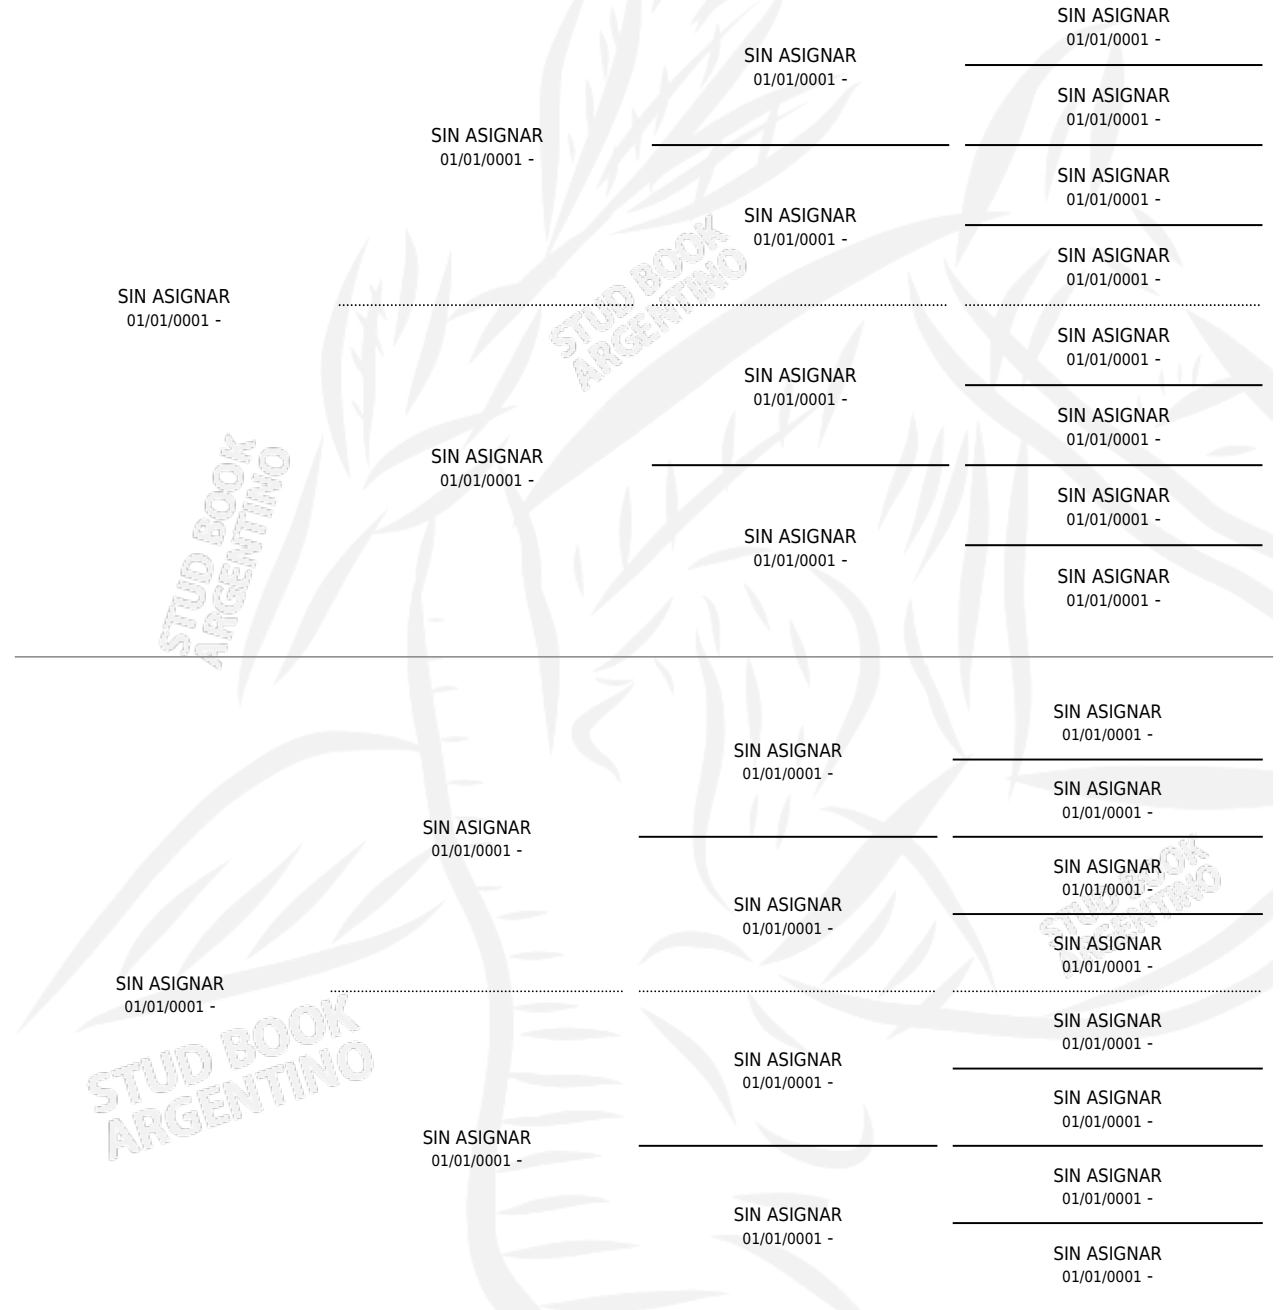

MON TAPERA

PEDIGREE

por SIN ASIGNAR y SIN ASIGNAR por SIN ASIGNAR

Argentina · Hembra · No Consigna · SP · 01/01/1983
Familia · Volumen 31

ESTADO

TIPIFICACIÓN SANGUÍNEA	X
TIPIFICACIÓN POR ADN	X
PASAPORTE	X
IDENTIFICACIÓN POR MICROCHIP	X
REPRODUCTOR	X

Lugar de nacimiento: Campo particular

Criador: Sin dato

CAMPAÑA

Solo carreras oficiales de Argentina

POR EDAD

EDAD	CC	1°	2°	3°	4°	5°	NP	CLC	CLG	CLCG1	CLGG1	IMPORTE	GANANCIA / CC
5 AÑOS	1	0	0	0	0	0	1	0	0	0	0	\$0	\$0
6 AÑOS	3	0	0	0	0	0	3	0	0	0	0	\$0	\$0
TOTALES	4	0	0	0	0	0	4	0	0	0	0	\$0	\$0
%		0.0%	0.0%	0.0%	0.0%	0.0%	100%	0.0%	0.0%	0.0%	0.0%		